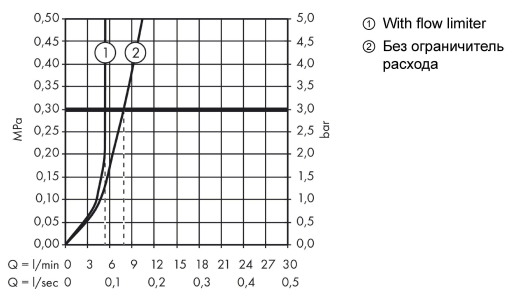

Технология

Продукт

Чертеж

График расхода воды

Расход измерен практически с помощью соответствующей арматуры (термостат/смеситель/скрытый клапан).

Гигиенический душ 1jet, с держателем и шлангом 125 см, устойчивым к давлению
 : полир. золото Артикульный номер: 32129990