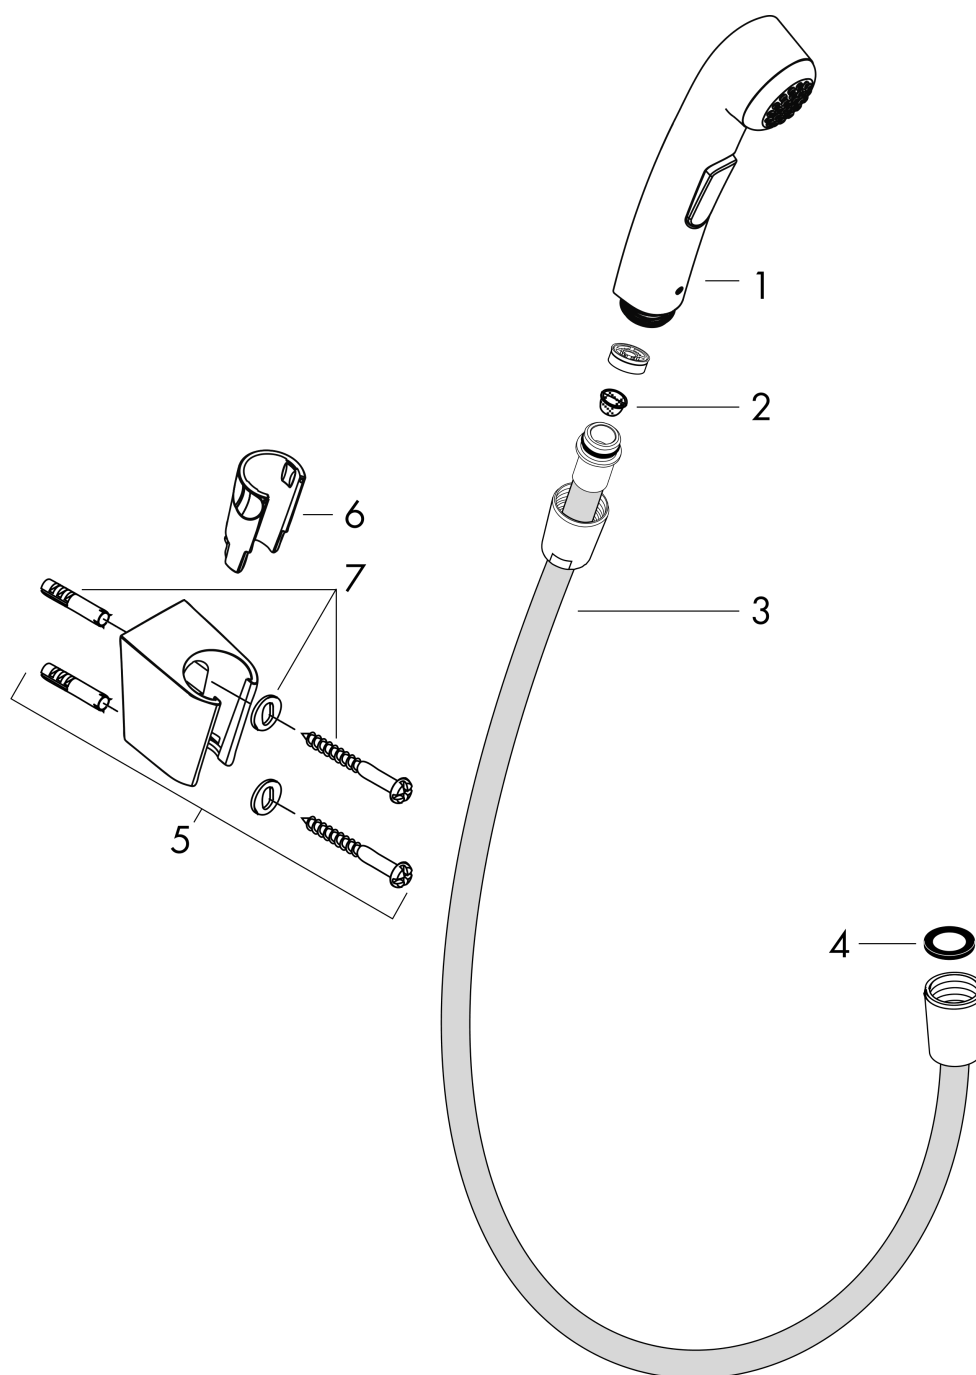

Гигиенический душ 1jet, с держателем и шлангом 125 см, устойчивым к давлению : полир. золото Артикулный номер: 32129990

Описание

Характеристики

- состоит из: ручной душ бидетте, держатель для душа, Хромированный душевой шланг
- размер душевого диска: 25 мм
- с держателем
- максимальный расход воды при 3 барах: 6 л/мин
- с клапаном обратного тока воды
- Пластиковые душевой держатель
- настенный монтаж: крепление с помощью шурупов
- промывающийся грязеулавливающий фильтр
- Хромированная поверхность душевого шланга
- Рекомендуем использовать этот продукт с запорным клапаном на линии

Технология

Продукт

Чертеж

График расхода воды

Расход измерен практически с помощью соответствующей арматуры (термостат/смеситель/скрытый клапан).

Гигиенический душ 1jet, с держателем и шлангом 125 см, устойчивым к давлению
 : полир. золото Артикульный номер: 32129990

1

Покомпонентное изображение

Год выпуска: >10/16

Гигиенический душ 1jet, с держателем и шлангом 125 см, устойчивым к давлению
 : полир. золото Артикульный номер: 32129990

Перечень запасных частей

Год выпуска: >10/16

Позиция	Описание	Артикульный номер	PC	PU
1	handshower	96907990	-	1
2	filter	97735000	-	1
3	shower hose 1,25 m	92213000	-	1
4	seal	98058000	-	1
5	shower holder	28331990	-	1
6	guide	98918000	-	1
7	mounting set	96179000	-	1