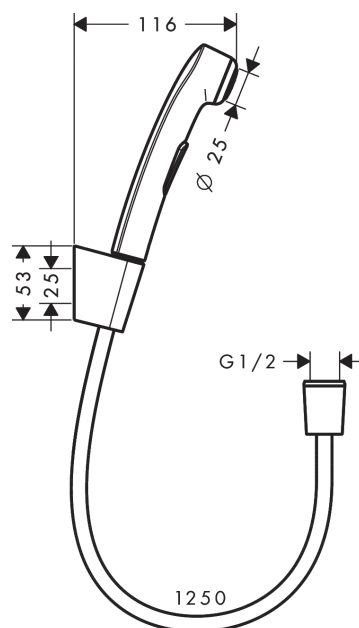

Гигиенический душ 1jet, с держателем и шлангом 125 см, устойчивым к давлению : полир. золото Артикулный номер: 32129990

Описание

Характеристики

- состоит из: ручной душ бидетте, держатель для душа, Хромированный душевой шланг
- размер душевого диска: 25 мм
- с держателем
- максимальный расход воды при 3 барах: 6 л/мин
- с клапаном обратного тока воды
- Пластиковые душевой держатель
- настенный монтаж: крепление с помощью шурупов
- промывающийся грязеулавливающий фильтр
- Хромированная поверхность душевого шланга
- Рекомендуем использовать этот продукт с запорным клапаном на линии

Технология

Продукт

Чертеж

График расхода воды

Расход измерен практически с помощью соответствующей арматуры (термостат/смеситель/скрытый клапан).

Гигиенический душ 1jet, с держателем и шлангом 125 см, устойчивым к давлению
 : полир. золото Артикульный номер: 32129990

1

Покомпонентное изображение

Год выпуска: >10/16

Гигиенический душ 1jet, с держателем и шлангом 125 см, устойчивым к давлению
 : полир. золото Артикульный номер: 32129990

Перечень запасных частей

Год выпуска: >10/16

Позиция	Описание	Артикульный номер	PC	PU
1	handshower	96907990	-	1
2	filter	97735000	-	1
3	shower hose 1,25 m	92213000	-	1
4	seal	98058000	-	1
5	shower holder	28331990	-	1
6	guide	98918000	-	1
7	mounting set	96179000	-	1