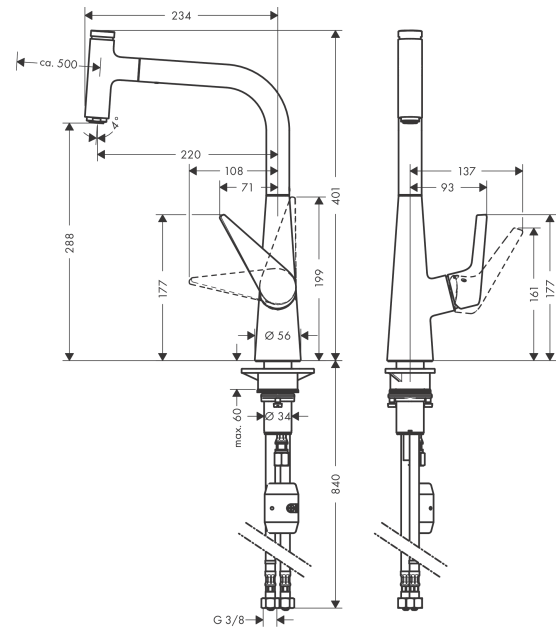

Talis Select M51

Кухонный смеситель однорычажный, 300, Eco, с вытяжным изливом, 1jet
: под сталь Артикул номер: 72826800

**Описание****Характеристики**

- ComfortZone 300
- угол поворота излива: регулировка на 2 уровня, на 110° или 150°
- обычная струя
- кнопка Select для комфортного включения/выключения воды
- магнитная система крепления душа MagFit
- максимальный расход воды при 3 барах: 4,4 л/мин
- керамический узел смешивания
- соединительные шланги G 3/8
- регулируемое ограничение температуры
- встроенный клапан обратного тока воды
- подходит для проточных водонагревателей
- расход ограничен 6 л/мин
- длина удлинения До 50 см

Технология**Продукт****Чертеж**

Talis Select M51

Кухонный смеситель однорычажный, 300, Есо, с вытяжным изливом, 1jet
: под сталь Артикульный номер: **72826800**

График расхода воды