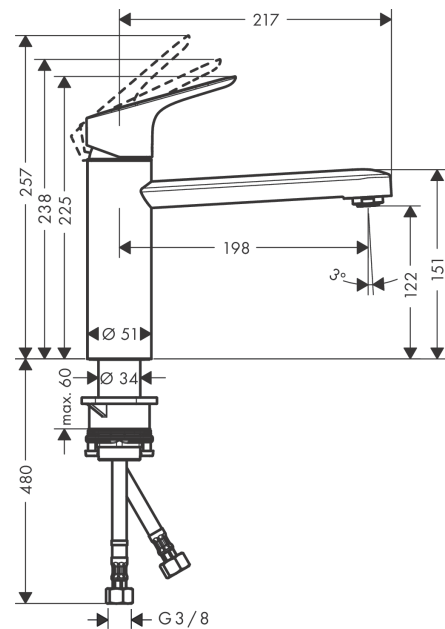

Focus M43

Кухонный смеситель однорычажный, 120, 1jet

: хром Артикул номер: 71816000

Описание

Характеристики

- ComfortZone 120
- угол поворота излива: 360°
- обычная струя
- максимальный расход воды при 3 барах: 12 л/мин
- керамический узел смешивания
- соединительные шланги G 3/8
- регулируемое ограничение температуры
- подходит для проточных водонагревателей

Технология

Продукт

Чертеж

График расхода воды

Focus M43

Кухонный смеситель однорычажный, 120, 1jet

: хром Артикулный номер: 71816000

Покомпонентное изображение

Год выпуска: >10/18

Focus M43**Кухонный смеситель однорычажный, 120, 1jet**: хром Артикульный номер: **71816000****Перечень запасных частей**

Год выпуска: >10/18

| Позиция | Описание | Артикульный номер | PC | PU |
|---------|-------------------------------------|-------------------|----|----|
| 1 | handle | 93349000 | - | 1 |
| 2 | screw cover | 96338000 | - | 1 |
| 3 | flange | 97995000 | - | 1 |
| 4 | nut | 97996000 | - | 1 |
| 5 | O-ring 41x2 | 98212000 | - | 1 |
| 6 | cartridge, assy | 95730000 | - | 1 |
| 7 | locking screw for handle | 95140000 | - | 1 |
| 8 | seal | 95008000 | - | 1 |
| 9 | aerator M24x1 (15 l/min) | 13913000 | - | 1 |
| 10 | adapter for cartridge | 98750000 | - | 1 |
| 11 | O-Ring 30x2 | 98186000 | - | 1 |
| 12 | sealing set | 98702000 | - | 1 |
| 13 | O-Ring 36x2,5 | 98190000 | - | 1 |
| 14 | support | 97523000 | - | 1 |
| 15 | fixing set (Ø 34) | 95049000 | - | 1 |
| 16 | lever collar | 97548000 | - | 1 |
| 17 | connection hose 600 mm M8x0,75 G3/8 | 96556000 | - | 1 |
| 18 | O-ring 7x1,5 | 98422000 | - | 1 |