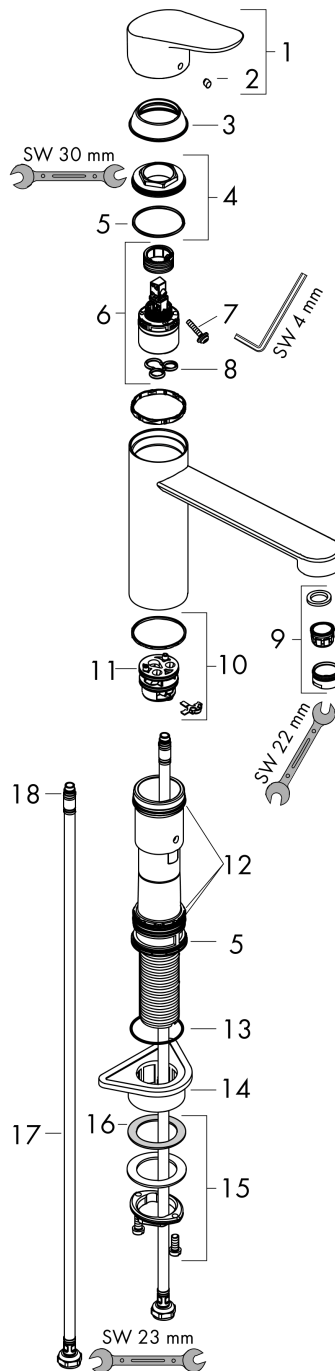

Focus M43

Кухонный смеситель однорычажный, 120, 1jet

: хром Артикул номер: 71816000

Описание

Характеристики

- ComfortZone 120
- угол поворота излива: 360°
- обычная струя
- максимальный расход воды при 3 барах: 12 л/мин
- керамический узел смешивания
- соединительные шланги G 3/8
- регулируемое ограничение температуры
- подходит для проточных водонагревателей

Технология

Продукт

Чертеж

График расхода воды

Focus M43

Кухонный смеситель однорычажный, 120, 1jet

: хром Артикулный номер: 71816000

Покомпонентное изображение

Год выпуска: >10/18

Focus M43**Кухонный смеситель однорычажный, 120, 1jet**: хром Артикульный номер: **71816000****Перечень запасных частей**

Год выпуска: >10/18

| Позиция | Описание | Артикульный номер | PC | PU |
|---------|-------------------------------------|-------------------|----|----|
| 1 | handle | 93349000 | - | 1 |
| 2 | screw cover | 96338000 | - | 1 |
| 3 | flange | 97995000 | - | 1 |
| 4 | nut | 97996000 | - | 1 |
| 5 | O-ring 41x2 | 98212000 | - | 1 |
| 6 | cartridge, assy | 95730000 | - | 1 |
| 7 | locking screw for handle | 95140000 | - | 1 |
| 8 | seal | 95008000 | - | 1 |
| 9 | aerator M24x1 (15 l/min) | 13913000 | - | 1 |
| 10 | adapter for cartridge | 98750000 | - | 1 |
| 11 | O-Ring 30x2 | 98186000 | - | 1 |
| 12 | sealing set | 98702000 | - | 1 |
| 13 | O-Ring 36x2,5 | 98190000 | - | 1 |
| 14 | support | 97523000 | - | 1 |
| 15 | fixing set (Ø 34) | 95049000 | - | 1 |
| 16 | lever collar | 97548000 | - | 1 |
| 17 | connection hose 600 mm M8x0,75 G3/8 | 96556000 | - | 1 |
| 18 | O-ring 7x1,5 | 98422000 | - | 1 |