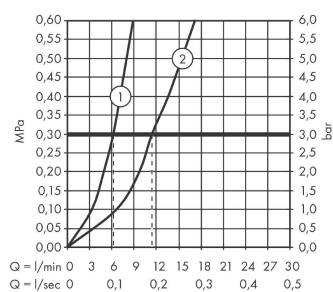

Технология

Продукт

Чертеж

График расхода воды

Focus M43

Кухонный смеситель однорычажный, 120, 1jet

: хром Артикулный номер: 71816000

Покомпонентное изображение