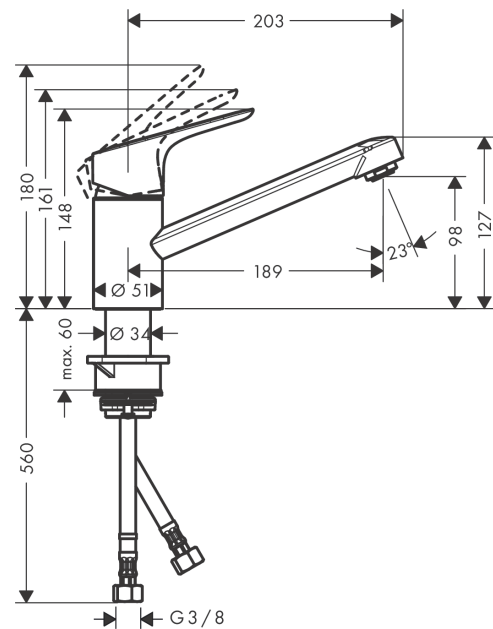

Focus M43

Кухонный смеситель однорычажный, 100, 1jet
: под сталь Артикулный номер: 71818800

Описание

Характеристики

- ComfortZone 100
- угол поворота излива: 360°
- обычная струя
- максимальный расход воды при 3 барах: 12 л/мин
- керамический узел смешивания
- соединительные шланги G 3/8
- регулируемое ограничение температуры
- подходит для проточных водонагревателей

Технология

Продукт

Чертеж

График расхода воды

Focus M43

Кухонный смеситель однорычажный, 100, 1jet

: под сталь Артикул номер: 71818800

Покомпонентное изображение

Год выпуска: >10/18

Focus M43**Кухонный смеситель однорычажный, 100, 1jet**: под сталь Артикулный номер: **71818800****Перечень запасных частей**

Год выпуска: >10/18

Позиция	Описание	Артикульный номер	PC	PU
1	handle	93349800	-	1
2	screw cover	96338000	-	1
3	flange	97995800	-	1
4	nut	97996000	-	1
5	O-ring 41x2	98212000	-	1
6	cartridge, assy	95730000	-	1
7	locking screw for handle	95140000	-	1
8	seal	95008000	-	1
9	aerator M24x1 (15 l/min)	13913800	-	1
10	adapter for cartridge	98750000	-	1
11	O-Ring 30x2	98186000	-	1
12	sealing set	98702000	-	1
13	O-Ring 36x2,5	98190000	-	1
14	support	97523000	-	1
15	fixing set (Ø 34)	95049000	-	1
16	lever collar	97548000	-	1
17	connection hose 600 mm M8x0,75 G3/8	96556000	-	1
18	O-ring 7x1,5	98422000	-	1