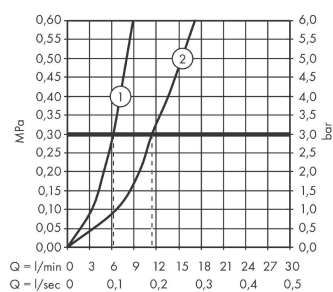

Focus M43

Кухонный смеситель однорычажный, 100, 1jet
: под сталь Артикулный номер: 71818800

Описание

Характеристики

- ComfortZone 100
- угол поворота излива: 360°
- обычная струя
- максимальный расход воды при 3 барах: 12 л/мин
- керамический узел смешивания
- соединительные шланги G 3/8
- регулируемое ограничение температуры
- подходит для проточных водонагревателей

Технология

Продукт

Чертеж

График расхода воды

Focus M43

Кухонный смеситель однорычажный, 100, 1jet

: под сталь Артикул номер: 71818800

Покомпонентное изображение

Год выпуска: >10/18

Focus M43**Кухонный смеситель однорычажный, 100, 1jet**: под сталь Артикулный номер: **71818800****Перечень запасных частей**

Год выпуска: >10/18

Позиция	Описание	Артикульный номер	PC	PU
1	handle	93349800	-	1
2	screw cover	96338000	-	1
3	flange	97995800	-	1
4	nut	97996000	-	1
5	O-ring 41x2	98212000	-	1
6	cartridge, assy	95730000	-	1
7	locking screw for handle	95140000	-	1
8	seal	95008000	-	1
9	aerator M24x1 (15 l/min)	13913800	-	1
10	adapter for cartridge	98750000	-	1
11	O-Ring 30x2	98186000	-	1
12	sealing set	98702000	-	1
13	O-Ring 36x2,5	98190000	-	1
14	support	97523000	-	1
15	fixing set (Ø 34)	95049000	-	1
16	lever collar	97548000	-	1
17	connection hose 600 mm M8x0,75 G3/8	96556000	-	1
18	O-ring 7x1,5	98422000	-	1