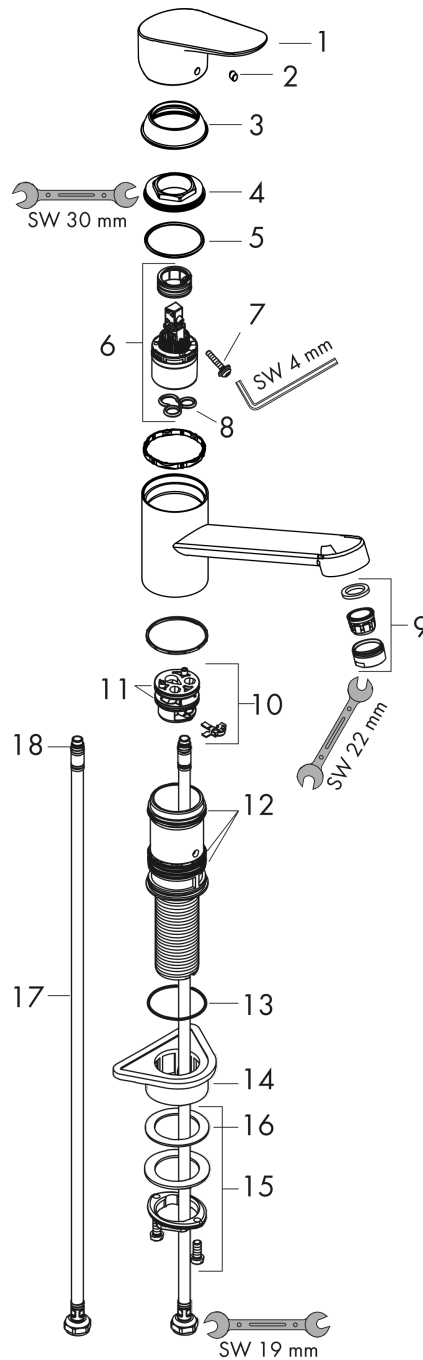

Focus M43

Кухонный смеситель однорычажный, 100, 1jet
: под сталь Артикулный номер: 71818800

Описание

Характеристики

- ComfortZone 100
- угол поворота излива: 360°
- обычная струя
- максимальный расход воды при 3 барах: 12 л/мин
- керамический узел смешивания
- соединительные шланги G 3/8
- регулируемое ограничение температуры
- подходит для проточных водонагревателей

Технология

Продукт

Чертеж

График расхода воды

Focus M43

Кухонный смеситель однорычажный, 100, 1jet

: под сталь Артикул номер: 71818800

Покомпонентное изображение

Год выпуска: >10/18

Focus M43**Кухонный смеситель однорычажный, 100, 1jet**: под сталь Артикулный номер: **71818800****Перечень запасных частей**

Год выпуска: >10/18

Позиция	Описание	Артикульный номер	PC	PU
1	handle	93349800	-	1
2	screw cover	96338000	-	1
3	flange	97995800	-	1
4	nut	97996000	-	1
5	O-ring 41x2	98212000	-	1
6	cartridge, assy	95730000	-	1
7	locking screw for handle	95140000	-	1
8	seal	95008000	-	1
9	aerator M24x1 (15 l/min)	13913800	-	1
10	adapter for cartridge	98750000	-	1
11	O-Ring 30x2	98186000	-	1
12	sealing set	98702000	-	1
13	O-Ring 36x2,5	98190000	-	1
14	support	97523000	-	1
15	fixing set (Ø 34)	95049000	-	1
16	lever collar	97548000	-	1
17	connection hose 600 mm M8x0,75 G3/8	96556000	-	1
18	O-ring 7x1,5	98422000	-	1