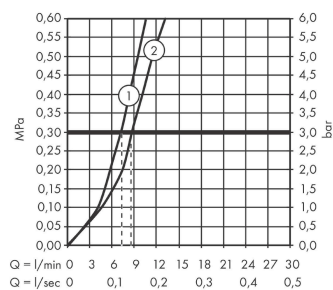

Технология

Продукт

Чертеж

График расхода воды

- ① With flow limiter
- ② Без ограничитель расхода

Focus M43

Кухонный смеситель однорычажный, 150, с вытяжным изливом, 1jet
: под сталь Артикул номер: 71842800

Покомпонентное изображение