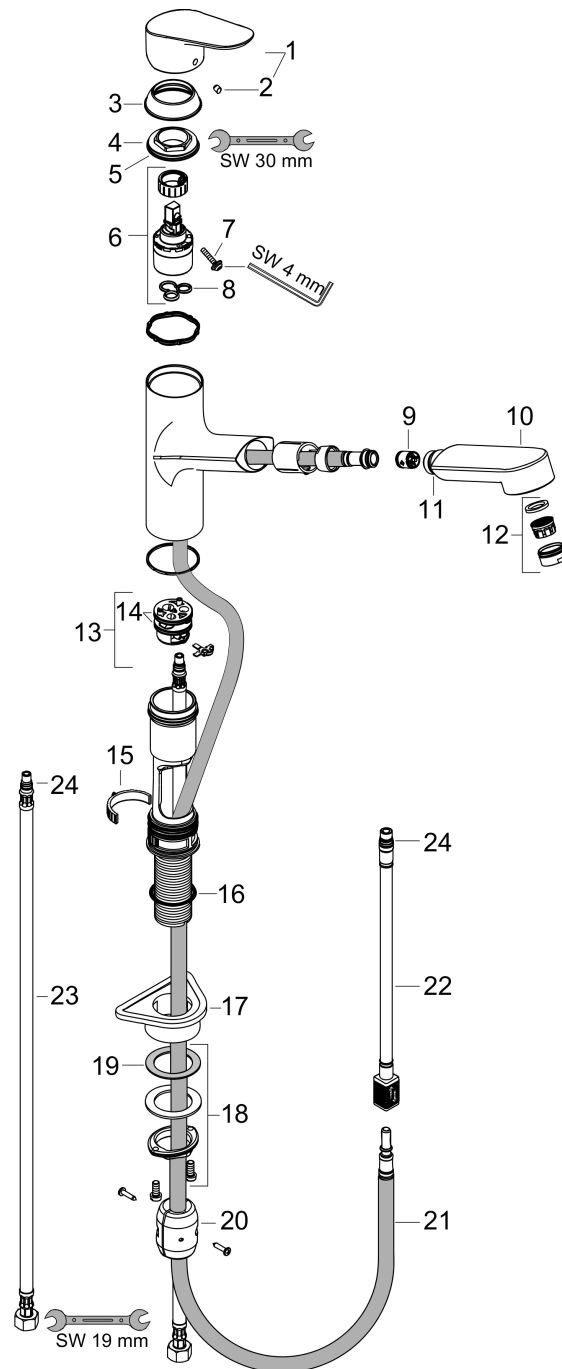

Focus M43

Кухонный смеситель однорычажный, 150, с вытяжным изливом, 1jet

: под сталь Артикулный номер: 71842800

Описание

Характеристики

- ComfortZone 150
- угол поворота излива: 120°
- обычная струя
- магнитная система крепления душа MagFit
- душевой шланг Quick-Connect
- максимальный расход воды при 3 барах: 10 л/мин
- керамический узел смешивания
- соединительные шланги G 3/8
- регулируемое ограничение температуры
- встроенный клапан обратного тока воды
- подходит для проточных водонагревателей
- длина удлинения До 50 см

Технология

Продукт

Чертеж

График расхода воды

- ① With flow limiter
- ② Без ограничитель расхода

Focus M43

Кухонный смеситель однорычажный, 150, с вытяжным изливом, 1jet
: под сталь Артикул номер: 71842800

Покомпонентное изображение

Год выпуска: >05/20

Focus M43**Кухонный смеситель однорычажный, 150, с вытяжным изливом, 1jet**: под сталь Артикулный номер: **71842800****Перечень запасных частей**

Год выпуска: >05/20

Позиция	Описание	Артикулный номер	PC	PU
1	handle	93349800	-	1
2	screw cover	96338000	-	1
3	flange	97995800	-	1
4	nut	97996000	-	1
5	O-ring 41x2	98212000	-	1
6	cartridge, assy	95730000	-	1
7	locking screw for handle	95140000	-	1
8	seal	95008000	-	1
9	set of non return valves DW 15	97350000	-	1
10	handspray	93350800	-	1
11	O-ring 18x1,5	98231000	-	1
12	aerator M24x1 (15 l/min)	13913800	-	1
13	adapter for cartridge	95911000	-	1
14	O-Ring 30x2	98186000	-	1
15	locating ring	92211000	-	1
16	O-Ring 36x2,5	98190000	-	1
17	support	97523000	-	1
18	fixing set (Ø 34)	95049000	-	1
19	lever collar	97548000	-	1
20	weight	92500000	-	1
21	hose 1,25 m	95506000	-	1
22	connection hose 600 mm	92264000	-	1
23	connection hose 900 mm M8x0,75 G3/8	98758000	-	1
24	O-ring 7x1,5	98422000	-	1