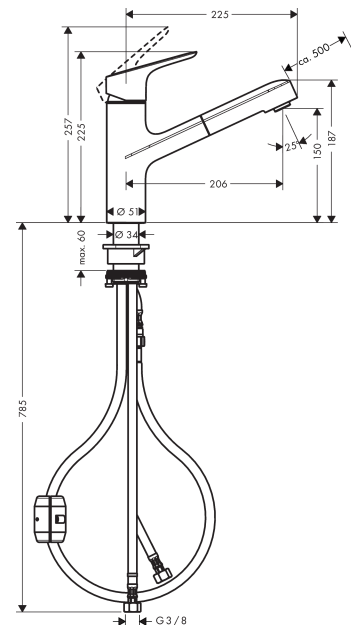

Focus M43

Кухонный смеситель однорычажный, 150, с вытяжным изливом, 1jet

: под сталь Артикулный номер: 71842800

Описание

Характеристики

- ComfortZone 150
- угол поворота излива: 120°
- обычная струя
- магнитная система крепления душа MagFit
- душевой шланг Quick-Connect
- максимальный расход воды при 3 барах: 10 л/мин
- керамический узел смешивания
- соединительные шланги G 3/8
- регулируемое ограничение температуры
- встроенный клапан обратного тока воды
- подходит для проточных водонагревателей
- длина удлинения До 50 см

Технология

Продукт

Чертеж

График расхода воды

- ① With flow limiter
- ② Без ограничитель расхода

Focus M43

Кухонный смеситель однорычажный, 150, с вытяжным изливом, 1jet
: под сталь Артикул номер: 71842800

Покомпонентное изображение

Год выпуска: >05/20

Focus M43**Кухонный смеситель однорычажный, 150, с вытяжным изливом, 1jet**: под сталь Артикулный номер: **71842800****Перечень запасных частей**

Год выпуска: >05/20

Позиция	Описание	Артикулный номер	PC	PU
1	handle	93349800	-	1
2	screw cover	96338000	-	1
3	flange	97995800	-	1
4	nut	97996000	-	1
5	O-ring 41x2	98212000	-	1
6	cartridge, assy	95730000	-	1
7	locking screw for handle	95140000	-	1
8	seal	95008000	-	1
9	set of non return valves DW 15	97350000	-	1
10	handspray	93350800	-	1
11	O-ring 18x1,5	98231000	-	1
12	aerator M24x1 (15 l/min)	13913800	-	1
13	adapter for cartridge	95911000	-	1
14	O-Ring 30x2	98186000	-	1
15	locating ring	92211000	-	1
16	O-Ring 36x2,5	98190000	-	1
17	support	97523000	-	1
18	fixing set (Ø 34)	95049000	-	1
19	lever collar	97548000	-	1
20	weight	92500000	-	1
21	hose 1,25 m	95506000	-	1
22	connection hose 600 mm	92264000	-	1
23	connection hose 900 mm M8x0,75 G3/8	98758000	-	1
24	O-ring 7x1,5	98422000	-	1