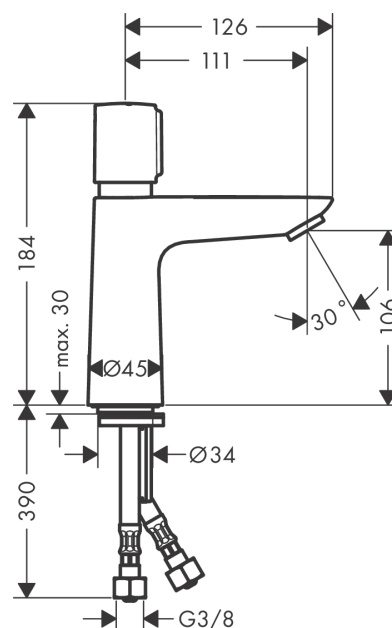

Talis E**Смеситель для раковины с автоматическим отключением, контроль температуры****: хром Артикульный номер: 71718000****Описание****Характеристики**

- ComfortZone 110
- выступ: 111 мм
- высота излива: 106 мм
- тип струи: обычная струя
- максимальный расход воды при 3 барах: 5 л/мин
- Самозакрывающийся картридж с регулировкой температуры
- время промывания: Регулировка в пределах 3-20 секунд (предустановка 7 секунд)
- регулируемое ограничение температуры
- подходит для проточных водонагревателей
- термическая дезинфекция
- вид соединения: соединительные шланги G 3/8
- Для термической дезинфекции требуется сервисный инструмент # 93913000

Технология**Продукт****Чертеж**

Talis E

Смеситель для раковины с автоматическим отключением, контроль температуры

: хром Артикульный номер: 71718000

График расхода воды

Talis E

Смеситель для раковины с автоматическим отключением, контроль температуры

: хром Артикулный номер: 71718000

Покомпонентное изображение

Год выпуска: >04/21

Talis E**Смеситель для раковины с автоматическим отключением, контроль температуры**: хром Артикульный номер: **71718000****Перечень запасных частей**

Год выпуска: >04/21

Позиция	Описание	Артикульный номер	PC	PU
1	handle	94372000	-	1
2	service set	93913000	-	1
3	cartridge, assy	94373000	-	1
4	O-ring 3x1	98384000	-	1
5	nut	92528000	-	1
6	O-ring 27x1,5	92527000	-	1
7	O-Ring 28x2	98194000	-	1
8	adapter for cartridge	98866000	-	1
9	O-ring 23x2	98398000	-	1
10	aerator M24x1 (5 l/min)	92372000	-	1
11	screw M8 x 68	97736000	-	1
12	seal Ø 42	98722000	-	1
13	fixing set	96016000	-	1
14	connection hose 450 mm M8x0,75 G3/8	93405000	-	1
15	O-ring 7x1,5	98422000	-	1
16	non return valve DW 10	96456000	-	1
17	filter packing	95291000	-	1