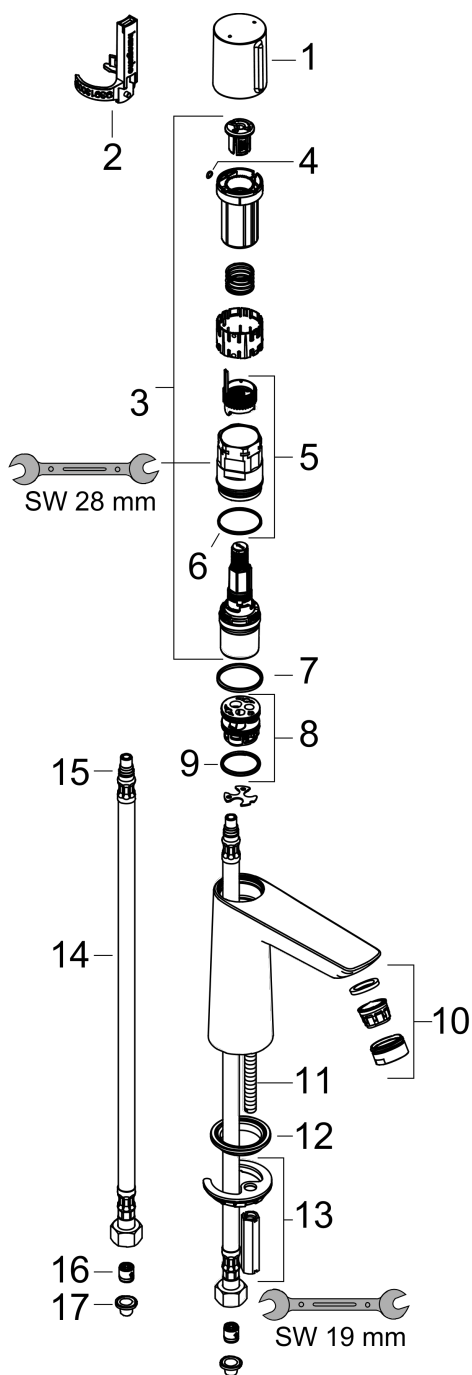

Talis E**Смеситель для раковины с автоматическим отключением, контроль температуры****: хром Артикульный номер: 71718000****Описание****Характеристики**

- ComfortZone 110
- выступ: 111 мм
- высота излива: 106 мм
- тип струи: обычная струя
- максимальный расход воды при 3 барах: 5 л/мин
- Самозакрывающийся картридж с регулировкой температуры
- время промывания: Регулировка в пределах 3-20 секунд (предустановка 7 секунд)
- регулируемое ограничение температуры
- подходит для проточных водонагревателей
- термическая дезинфекция
- вид соединения: соединительные шланги G 3/8
- Для термической дезинфекции требуется сервисный инструмент # 93913000

Технология**Продукт****Чертеж**

Talis E

Смеситель для раковины с автоматическим отключением, контроль температуры

: хром Артикульный номер: 71718000

График расхода воды

Talis E

Смеситель для раковины с автоматическим отключением, контроль температуры

: хром Артикулный номер: 71718000

Покомпонентное изображение

Год выпуска: >04/21

Talis E**Смеситель для раковины с автоматическим отключением, контроль температуры**: хром Артикульный номер: **71718000****Перечень запасных частей**

Год выпуска: >04/21

Позиция	Описание	Артикульный номер	PC	PU
1	handle	94372000	-	1
2	service set	93913000	-	1
3	cartridge, assy	94373000	-	1
4	O-ring 3x1	98384000	-	1
5	nut	92528000	-	1
6	O-ring 27x1,5	92527000	-	1
7	O-Ring 28x2	98194000	-	1
8	adapter for cartridge	98866000	-	1
9	O-ring 23x2	98398000	-	1
10	aerator M24x1 (5 l/min)	92372000	-	1
11	screw M8 x 68	97736000	-	1
12	seal Ø 42	98722000	-	1
13	fixing set	96016000	-	1
14	connection hose 450 mm M8x0,75 G3/8	93405000	-	1
15	O-ring 7x1,5	98422000	-	1
16	non return valve DW 10	96456000	-	1
17	filter packing	95291000	-	1