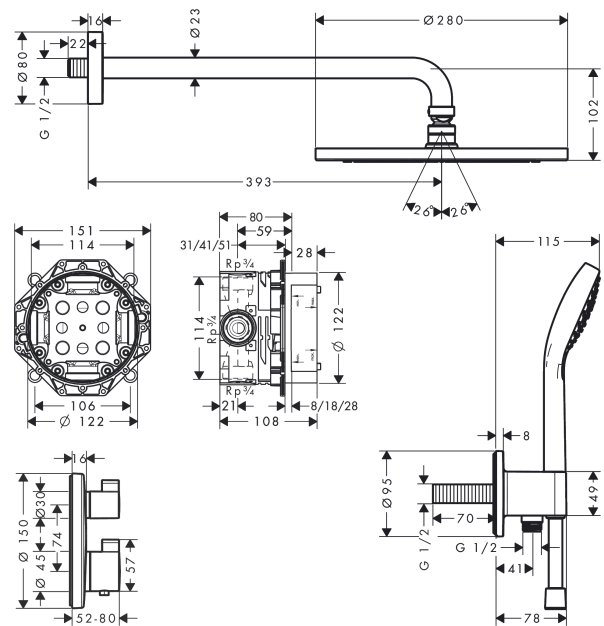

Срома

Душевая система скрытого монтажа 280 1jet с Ecostat S

: хром Артикулный номер: 27954000

Описание

Характеристики

- состоит из: верхний душ, ручной душ, держатель верхнего душа, термостат, скрытая часть, настенный вывод, шланг для душа
- размер душевого диска: 280 мм
- тип струи Верхний душ: RainAir
- тип струи ручной душ: Rain, IntenseRain, Turbo Rain
- максимальный расход воды при 3 барах: 15,6 л/мин
- со стороны душа упорный подшипник, предотвращающий перекручивание душевого шланга
- макс. рабочее давление: 6 бар
- мин. рабочее давление: 1 бар
- вид соединения: скрытая часть

Технология

Продукт

Чертеж

Срома

Душевая система скрытого монтажа 280 1jet с Ecostat S

: хром Артикулный номер: 27954000

График расхода воды

Срома
Душевая система скрытого монтажа 280 1jet с Ecostat S
 : хром Артикулный номер: 27954000

Покомпонентное изображение

Год выпуска: >11/20

Срома

Душевая система скрытого монтажа 280 1jet с Ecostat S

: хром Артикулный номер: **27954000**

Перечень запасных частей

Год выпуска: >11/20

Позиция	Описание	Артикулный номер	PC	PU
1	shower arm 390 mm	27413000	-	1
2	head shower	26220000	-	1
3	handshower	26802400	-	1
4	-	26487000	-	1
5	Finish set	15758000	-	1
6	concealed item	01800180	-	1
7	shower hose Isiflex'B 1,25 m	28272000	-	1