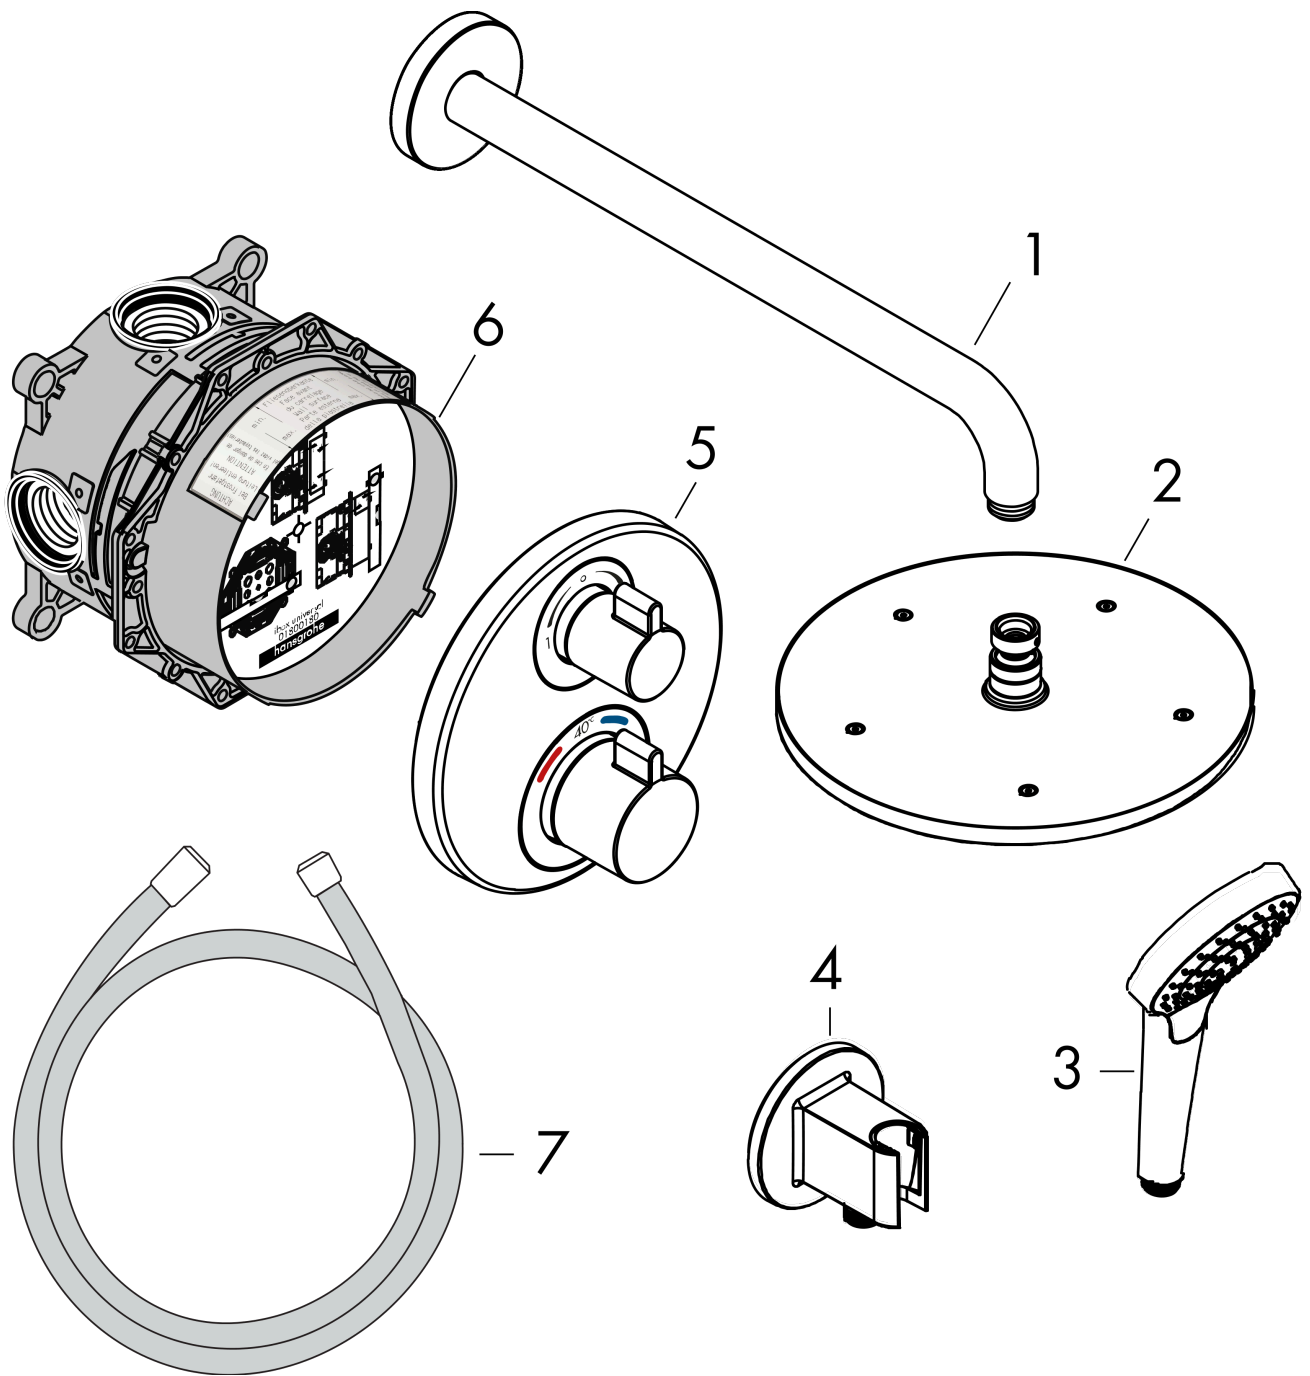

Срома

Душевая система скрытого монтажа 280 1jet с Ecostat S

: хром Артикулный номер: 27954000

Описание

Характеристики

- состоит из: верхний душ, ручной душ, держатель верхнего душа, термостат, скрытая часть, настенный вывод, шланг для душа
- размер душевого диска: 280 мм
- тип струи Верхний душ: RainAir
- тип струи ручной душ: Rain, IntenseRain, Turbo Rain
- максимальный расход воды при 3 барах: 15,6 л/мин
- со стороны душа упорный подшипник, предотвращающий перекручивание душевого шланга
- макс. рабочее давление: 6 бар
- мин. рабочее давление: 1 бар
- вид соединения: скрытая часть

Технология

Продукт

Чертеж

Срома

Душевая система скрытого монтажа 280 1jet с Ecostat S

: хром Артикулный номер: 27954000

График расхода воды

Срома
Душевая система скрытого монтажа 280 1jet с Ecostat S
 : хром Артикулный номер: 27954000

Покомпонентное изображение

Год выпуска: >11/20

Срома

Душевая система скрытого монтажа 280 1jet с Ecostat S

: хром Артикулный номер: **27954000**

Перечень запасных частей

Год выпуска: >11/20

Позиция	Описание	Артикулный номер	PC	PU
1	shower arm 390 mm	27413000	-	1
2	head shower	26220000	-	1
3	handshower	26802400	-	1
4	-	26487000	-	1
5	Finish set	15758000	-	1
6	concealed item	01800180	-	1
7	shower hose Isiflex'B 1,25 m	28272000	-	1