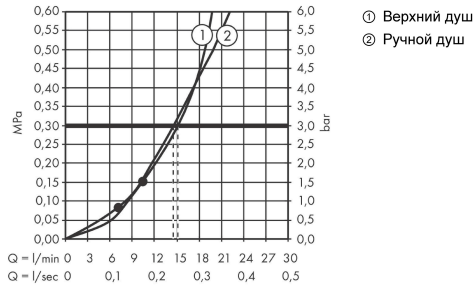

Срома

Душевая система скрытого монтажа 280 1jet с Ecostat S

: хром Артикулный номер: 27954000

Описание

Характеристики

- состоит из: верхний душ, ручной душ, держатель верхнего душа, термостат, скрытая часть, настенный вывод, шланг для душа
- размер душевого диска: 280 мм
- тип струи Верхний душ: RainAir
- тип струи ручной душ: Rain, IntenseRain, Turbo Rain
- максимальный расход воды при 3 барах: 15,6 л/мин
- со стороны душа упорный подшипник, предотвращающий перекручивание душевого шланга
- макс. рабочее давление: 6 бар
- мин. рабочее давление: 1 бар
- вид соединения: скрытая часть

Технология

Продукт

Чертеж

Срома

Душевая система скрытого монтажа 280 1jet с Ecostat S

: хром Артикулный номер: 27954000

График расхода воды

Срома
Душевая система скрытого монтажа 280 1jet с Ecostat S
 : хром Артикулный номер: 27954000

Покомпонентное изображение

Год выпуска: >11/20

Срома

Душевая система скрытого монтажа 280 1jet с Ecostat S

: хром Артикулный номер: **27954000**

Перечень запасных частей

Год выпуска: >11/20

Позиция	Описание	Артикулный номер	PC	PU
1	shower arm 390 mm	27413000	-	1
2	head shower	26220000	-	1
3	handshower	26802400	-	1
4	-	26487000	-	1
5	Finish set	15758000	-	1
6	concealed item	01800180	-	1
7	shower hose Isiflex'B 1,25 m	28272000	-	1