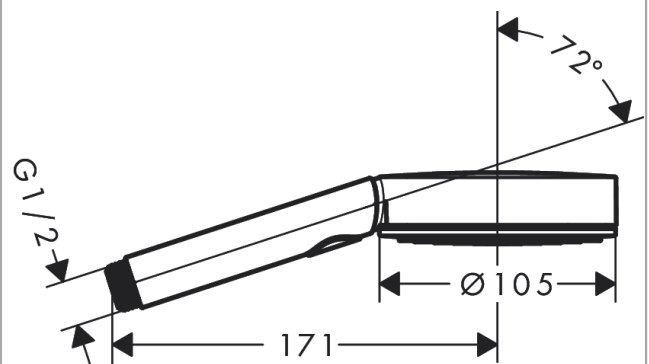

Pulsify Select S

Ручной душ 105 3jet Activation EcoSmart

: матовый черный Артикулный номер: 24101670

Описание

Характеристики

- размер душевого диска: 105 мм
- тип струи: PowderRain, IntenseRain, MonoRain
- удобное переключение типов струи с помощью кнопки Select
- максимальный расход воды при 3 барах: 8,5 л/мин
- расход воды PowderRain (при 3 барах): 8,5 л/мин
- расход воды для струи Mono (при 3 бар): 8 л/мин
- расход воды для струи IntenseRain (при 3 бар): 8,2 л/мин
- мощающаяся вставка для фильтра
- соединительная резьба G 1/2
- подходит для проточных водонагревателей

Технология

Награды за дизайн

reddot winner 2021

Продукт

Чертеж

График расхода воды

Расход измерен практически с помощью соответствующей арматуры (термостат/смеситель/скрытый клапан).

Pulsify Select S**Ручной душ 105 3jet Activation EcoSmart****: матовый черный Артикульный номер: 24101670****Покомпонентное изображение**