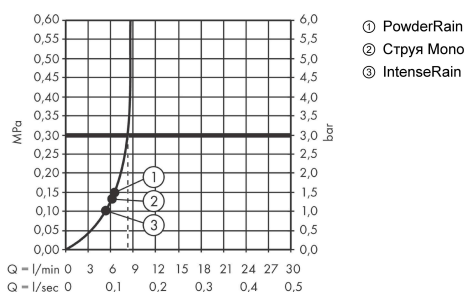

Pulsify Select S

Ручной душ 105 3jet Activation EcoSmart

: матовый черный Артикулный номер: 24101670

Описание

Характеристики

- размер душевого диска: 105 мм
- тип струи: PowderRain, IntenseRain, MonoRain
- удобное переключение типов струи с помощью кнопки Select
- максимальный расход воды при 3 барах: 8,5 л/мин
- расход воды PowderRain (при 3 барах): 8,5 л/мин
- расход воды для струи Mono (при 3 бар): 8 л/мин
- расход воды для струи IntenseRain (при 3 бар): 8,2 л/мин
- мощающаяся вставка для фильтра
- соединительная резьба G 1/2
- подходит для проточных водонагревателей

Технология

Награды за дизайн

reddot winner 2021

Продукт

Чертеж

График расхода воды

Расход измерен практически с помощью соответствующей арматуры (термостат/смеситель/скрытый клапан).

Pulsify Select S**Ручной душ 105 3jet Activation EcoSmart****: матовый черный Артикульный номер: 24101670****Покомпонентное изображение**

Год выпуска: >06/21

Pulsify Select S
Ручной душ 105 3jet Activation EcoSmart
: матовый черный Артикульный номер: **24101670**

Перечень запасных частей

Год выпуска: >06/21

Позиция	Описание	Артикульный номер	PC	PU
1	filter	92672000	-	1
2	seal	98058000	-	1