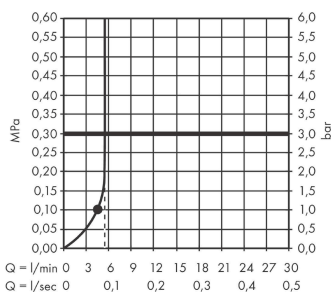

Pulsify S

Ручной душ 105 1jet EcoSmart+

: матовый черный Артикулный номер: 24121670

Описание

Характеристики

- размер душевого диска: 105 мм
- тип струи: PowderRain
- максимальный расход воды при 3 барах: 5,7 л/мин
- расход воды PowderRain (при 3 барах): 5,7 л/мин
- мощная вставка для фильтра
- соединительная резьба G 1/2
- подходит для проточных водонагревателей

Технология

Награды за дизайн

reddot winner 2021

Продукт

Чертеж

График расхода воды

Расход измерен практически с помощью соответствующей арматуры (термостат/смеситель/скрытый клапан).

Pulsify S
Ручной душ 105 1jet EcoSmart+
: матовый черный Артикульный номер: 24121670