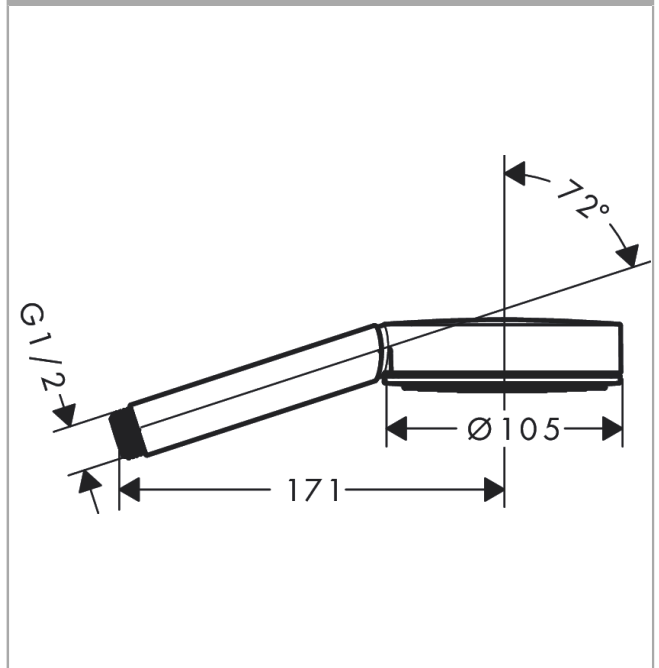

Pulsify S

Ручной душ 105 1jet EcoSmart+

: матовый черный Артикулный номер: 24121670

Описание

Характеристики

- размер душевого диска: 105 мм
- тип струи: PowderRain
- максимальный расход воды при 3 барах: 5,7 л/мин
- расход воды PowderRain (при 3 барах): 5,7 л/мин
- мощная вставка для фильтра
- соединительная резьба G 1/2
- подходит для проточных водонагревателей

Технология

Награды за дизайн

reddot winner 2021

Продукт

Чертеж

График расхода воды

Расход измерен практически с помощью соответствующей арматуры (термостат/смеситель/скрытый клапан).

Pulsify S
Ручной душ 105 1jet EcoSmart+
: матовый черный Артикульный номер: 24121670