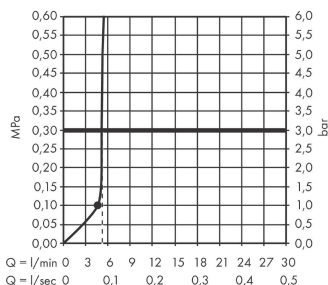

Pulsify S

Верхний душ 105 1jet EcoSmart+

: матовый черный Артикулный номер: 24132670

Описание

Характеристики

- размер душевого диска: 105 мм
- тип струи: PowderRain
- шарнирное соединение: регулируемый угол верхнего душа
- материал душевого диска: пластик
- поверхность душевого диска: графит
- максимальный расход воды при 3 барах: 6 л/мин
- минимальный расход для корректной работы: 4,8 л/мин
- минимальное давление: 1 бар
- соединительная резьба G 1/2
- подходит для проточных водонагревателей

Технология

Награды за дизайн

reddot winner 2021

Продукт

Чертеж

График расхода воды

Расход измерен практически с помощью соответствующей арматуры (термостат/смеситель/скрытый клапан).

Pulsify S**Верхний душ 105 1jet EcoSmart+**