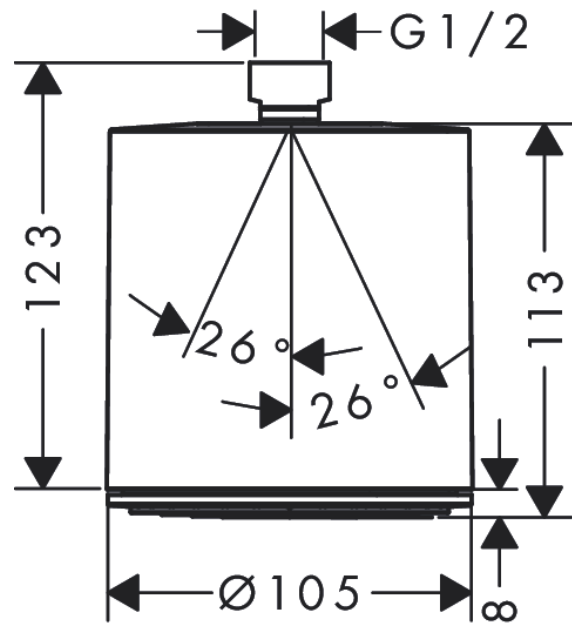

Pulsify S

Верхний душ 105 1jet EcoSmart+

: матовый черный Артикулный номер: 24132670

Описание

Характеристики

- размер душевого диска: 105 мм
- тип струи: PowderRain
- шарнирное соединение: регулируемый угол верхнего душа
- материал душевого диска: пластик
- поверхность душевого диска: графит
- максимальный расход воды при 3 барах: 6 л/мин
- минимальный расход для корректной работы: 4,8 л/мин
- минимальное давление: 1 бар
- соединительная резьба G 1/2
- подходит для проточных водонагревателей

Технология

Награды за дизайн

reddot winner 2021

Продукт

Чертеж

График расхода воды

Расход измерен практически с помощью соответствующей арматуры (термостат/смеситель/скрытый клапан).

Pulsify S**Верхний душ 105 1jet EcoSmart+**

: матовый черный Артикульный номер: 24132670

Покомпонентное изображение

Год выпуска: >06/21

Pulsify S**Верхний душ 105 1jet EcoSmart+**: матовый черный Артикульный номер: **24132670****Перечень запасных частей**