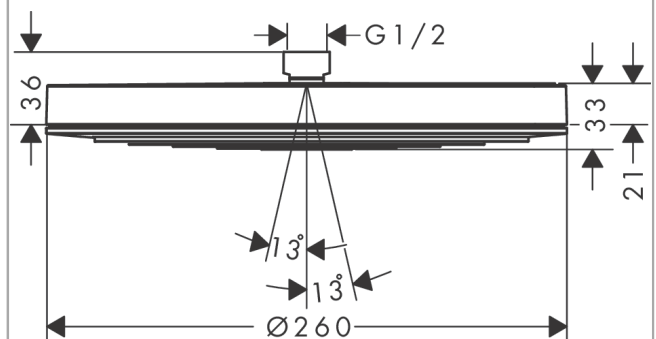

Pulsify S**Верхний душ 260 1jet**

: хром Артикулный номер: 24140000

**Описание****Характеристики**

- размер душевого диска: 260 мм
- тип струи: PowderRain
- Fast Drain система быстрого слива остаточной воды после выключения душа
- шарнирное соединение: регулируемый угол верхнего душа
- материал душевого диска: пластик
- поверхность душевого диска: графит
- максимальный расход воды при 3 барах: 12,3 л/мин
- расход воды PowderRain (при 3 барах): 12,3 л/мин
- минимальный расход для корректной работы: 6,9 л/мин
- минимальное давление: 1 бар
- монтаж: потолок или стена
- соединительная резьба G ½
- подходит для проточных водонагревателей

Технология**Награды за дизайн**

reddot winner 2021

**Продукт****Чертеж**

Pulsify S

Верхний душ 260 1jet

: хром Артикулный номер: **24140000**

График расхода воды