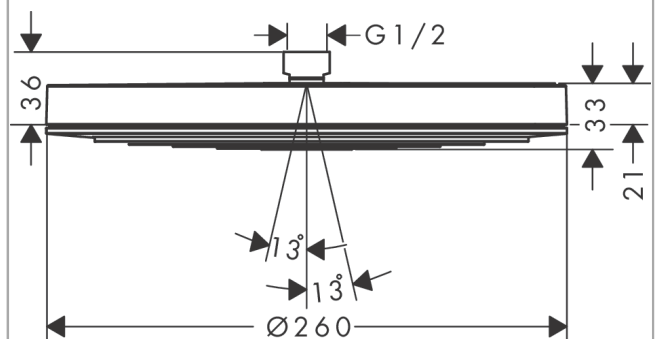

**Pulsify S****Верхний душ 260 1jet**: матовый черный    Артикульный номер: **24140670****Описание****Характеристики**

- размер душевого диска: 260 мм
- тип струи: PowderRain
- Fast Drain система быстрого слива остаточной воды после выключения душа
- шарнирное соединение: регулируемый угол верхнего душа
- материал душевого диска: пластик
- поверхность душевого диска: графит
- максимальный расход воды при 3 барах: 12,3 л/мин
- расход воды PowderRain (при 3 барах): 12,3 л/мин
- минимальный расход для корректной работы: 6,9 л/мин
- минимальное давление: 1 бар
- монтаж: потолок или стена
- соединительная резьба G ½
- подходит для проточных водонагревателей

**Технология****Награды за дизайн**

reddot winner 2021

**Продукт****Чертеж**

**Pulsify S**

**Верхний душ 260 1jet**

**: матовый черный** Артикульный номер: **24140670**

**График расхода воды**