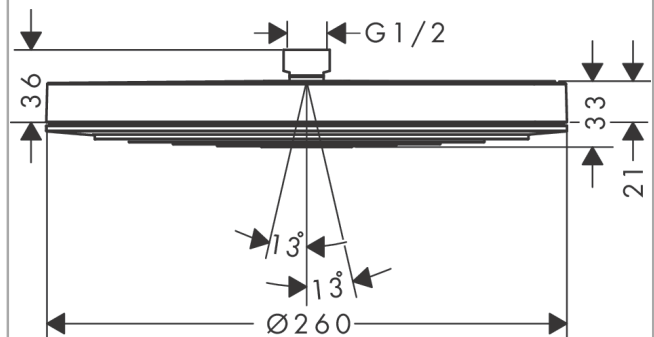

Pulsify S**Верхний душ 260 1jet EcoSmart**

: матовый белый Артикулный номер: 24141700

**Описание****Характеристики**

- размер душевого диска: 260 мм
- тип струи: PowderRain
- Fast Drain система быстрого слива остаточной воды после выключения душа
- шарнирное соединение: регулируемый угол верхнего душа
- материал душевого диска: пластик
- поверхность душевого диска: графит
- максимальный расход воды при 3 барах: 8,4 л/мин
- расход воды PowderRain (при 3 барах): 8,4 л/мин
- минимальный расход для корректной работы: 7 л/мин
- минимальное давление: 0,8 бар
- монтаж: потолок или стена
- соединительная резьба G ½
- подходит для проточных водонагревателей

Технология**Награды за дизайн**

reddot winner 2021

Продукт**Чертеж**

Pulsify S

Верхний душ 260 1jet EcoSmart

: матовый белый Артикульный номер: **24141700**

График расхода воды