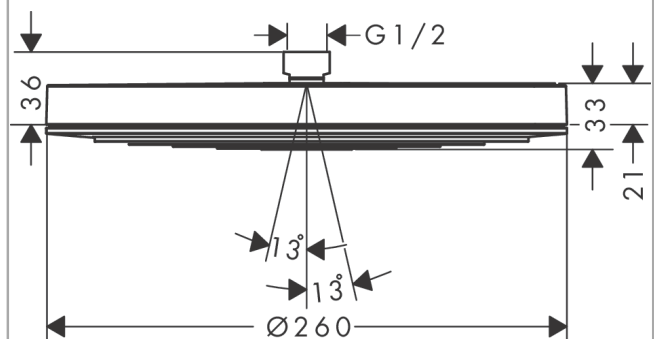

**Pulsify S****Верхний душ 260 1jet**: матовый белый    Артикульный номер: **24140700****Описание****Характеристики**

- размер душевого диска: 260 мм
- тип струи: PowderRain
- Fast Drain система быстрого слива остаточной воды после выключения душа
- шарнирное соединение: регулируемый угол верхнего душа
- материал душевого диска: пластик
- поверхность душевого диска: графит
- максимальный расход воды при 3 барах: 12,3 л/мин
- расход воды PowderRain (при 3 барах): 12,3 л/мин
- минимальный расход для корректной работы: 6,9 л/мин
- минимальное давление: 1 бар
- монтаж: потолок или стена
- соединительная резьба G ½
- подходит для проточных водонагревателей

**Технология****Награды за дизайн**

reddot winner 2021

**Продукт****Чертеж**

**Pulsify S**

**Верхний душ 260 1jet**

**: матовый белый** Артикульный номер: **24140700**

**График расхода воды**