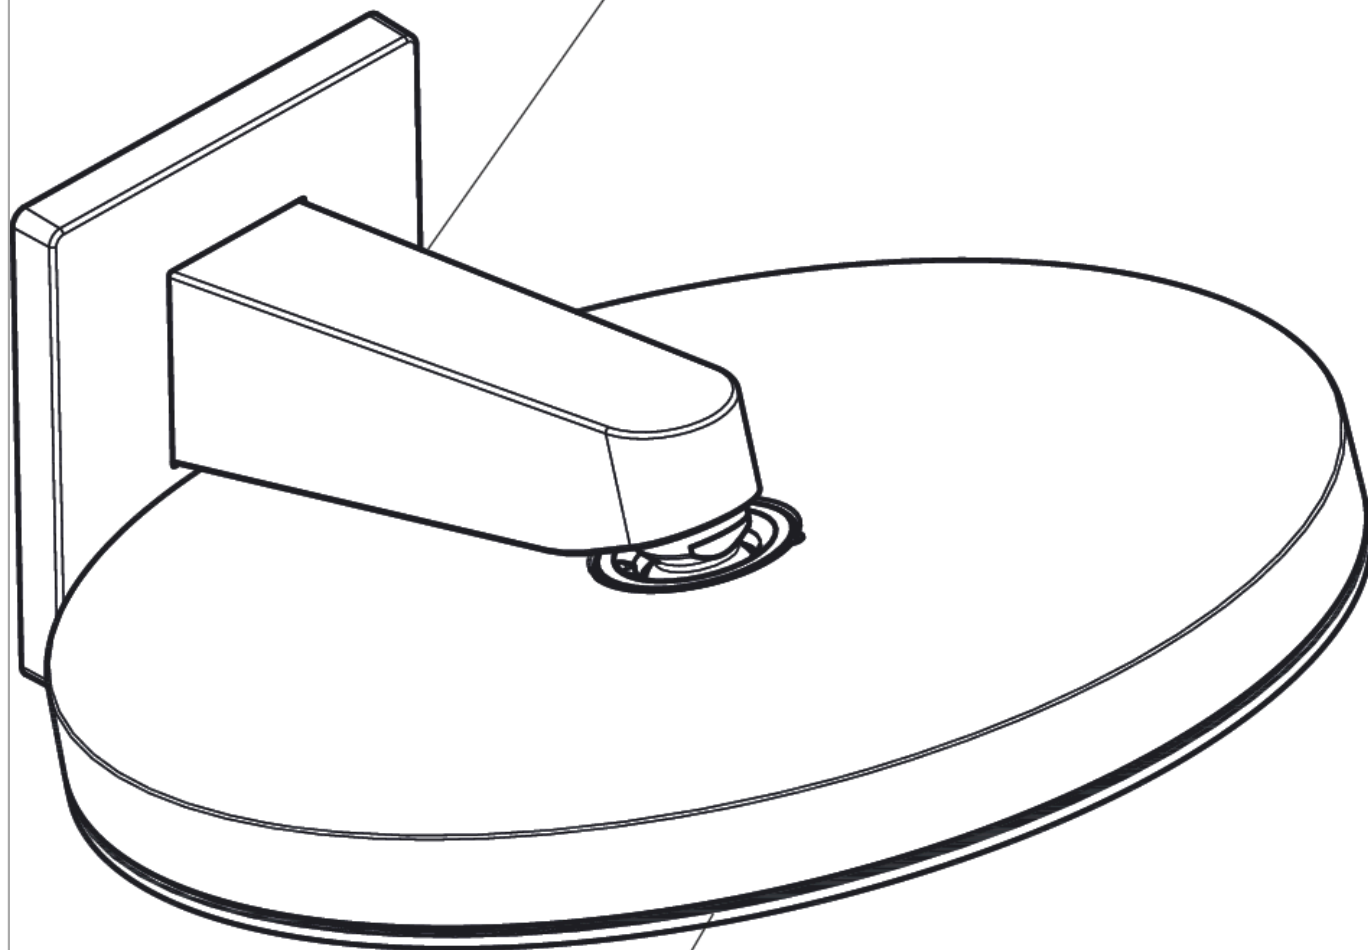

Pulsify

Держатель верхнего душа 260

: хром Артикулный номер: **24149000**

Пример монтажа

Pulsify 260
24149XXX

Pulsify 260 1jet
24140XXX / 24141XXX