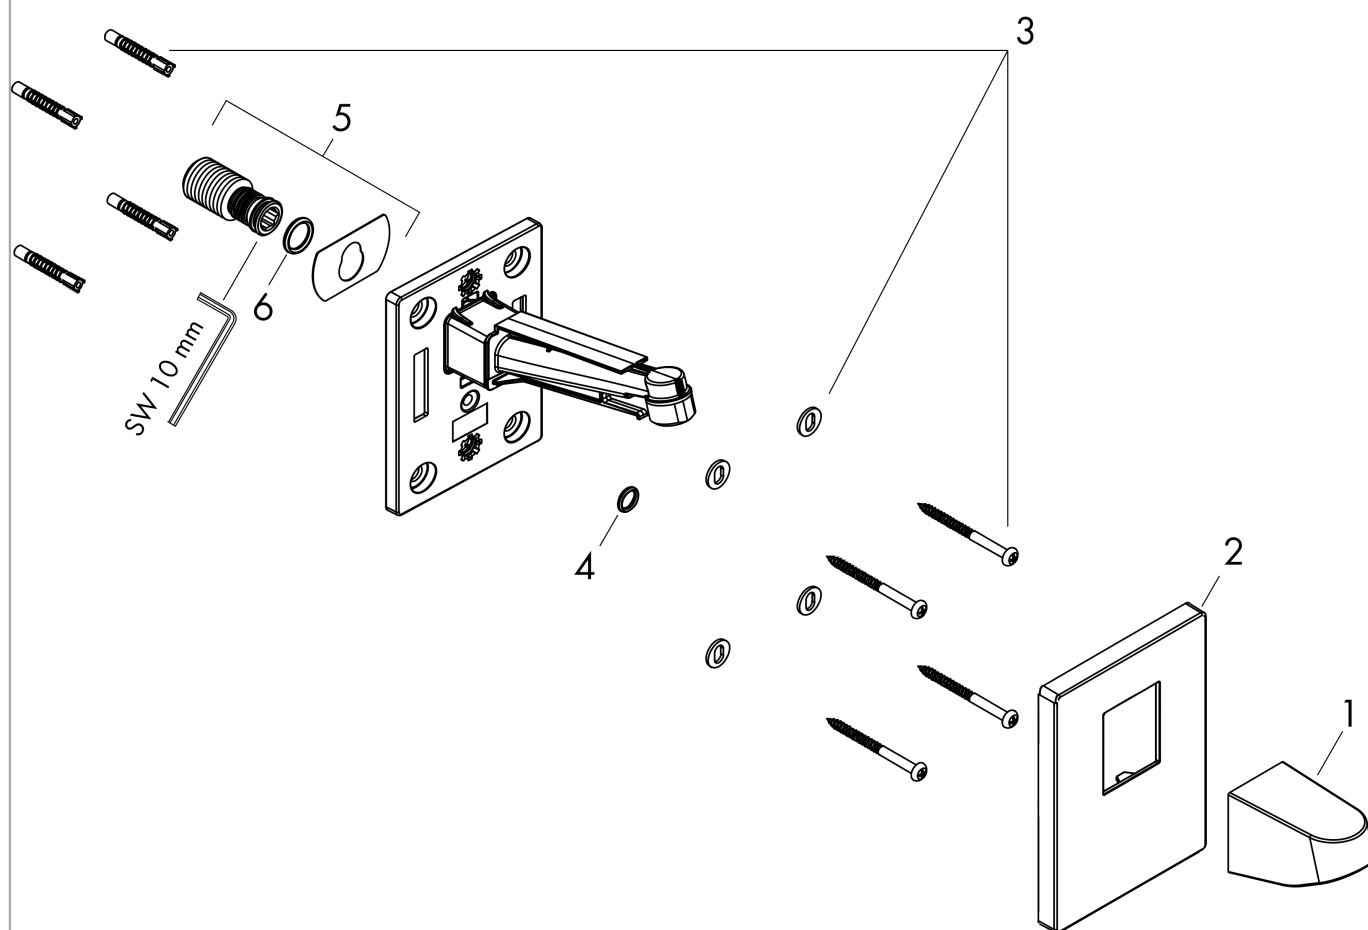

## Пример монтажа

**Pulsify 260**  
24149XXX**Pulsify 260 1jet**  
24140XXX / 24141XXX

**Pulsify**  
**Держатель верхнего душа 260**  
 : хром Артикулный номер: 24149000

Покомпонентное изображение

Год выпуска: >01/22