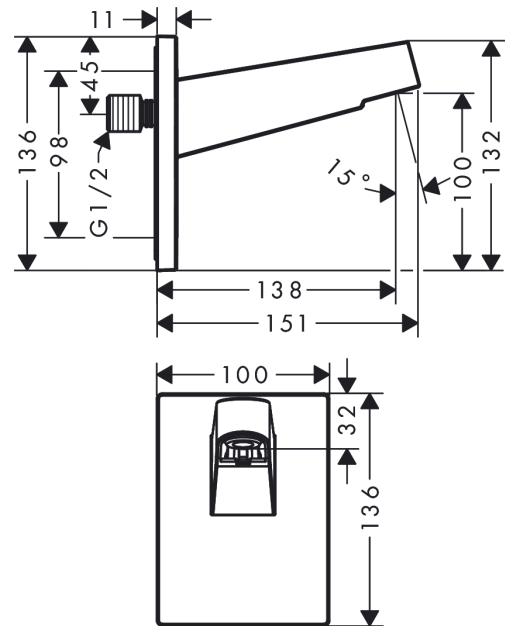

Pulsify

Держатель верхнего душа 260

: хром Артикулный номер: 24149000

Описание

Характеристики

- вид монтажа: наружный монтаж
- материал: пластик
- вид соединения: 1/2"

Награды за дизайн

reddot winner 2021

Продукт

Чертеж