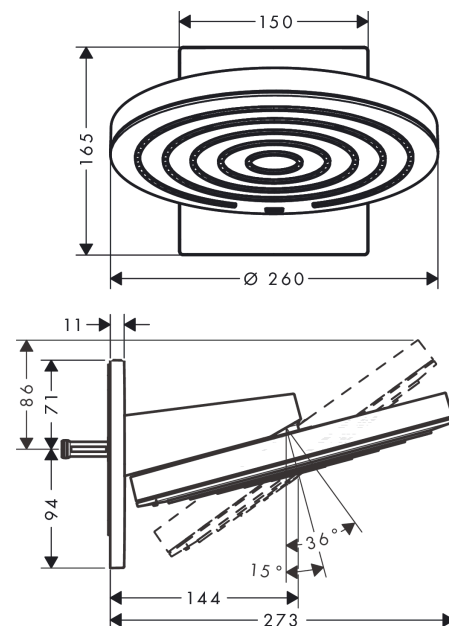

Pulsify S**Верхний душ 260 2jet EcoSmart с настенным креплением****: матовый черный** Артикульный номер: **24151670****Описание****Характеристики**

- состоит из: верхний душ, настенный вывод
- размер душевого диска: 260 мм
- тип струи: PowderRain, Intense PowderRain
- Fast Drain система быстрого слива остаточной воды после выключения душа
- шарнирное соединение: Шаровое соединение для легкой регулировки угла наклона душевой кабины
- материал душевого диска: пластик
- поверхность душевого диска: графит
- максимальный расход воды при 3 барах: 7,4 л/мин
- расход воды PowderRain (при 3 барах): 7,4 л/мин
- расход воды в режиме Intense PowderRain (при 3 барах): 6,5 л/мин
- минимальный расход для корректной работы: 6 л/мин
- минимальное давление: 1,6 бара
- съемный верхний душ для очистки
- монтаж: стена, скрытый монтаж с помощью iBox Universal
- вид соединения: скрытая часть
- не подходит для проточных водонагревателей
- не входит в комплект: скрытая часть

Технология**Награды за дизайн**

reddot winner 2021

Продукт**Чертеж**

Pulsify S

Верхний душ 260 2jet EcoSmart с настенным креплением

: матовый черный Артикульный номер: 24151670

График расхода воды

Расход измерен практически с помощью соответствующей арматуры (термостат/смеситель/скрытый клапан).