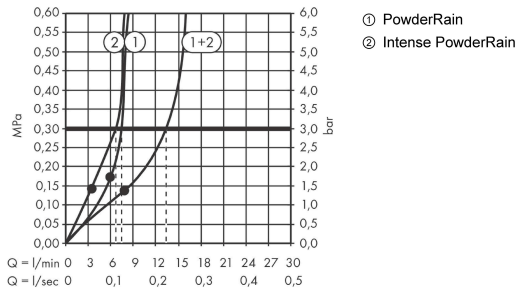

Pulsify S**Верхний душ 260 2jet EcoSmart с настенным креплением****: матовый черный** Артикульный номер: **24151670****Описание****Характеристики**

- состоит из: верхний душ, настенный вывод
- размер душевого диска: 260 мм
- тип струи: PowderRain, Intense PowderRain
- Fast Drain система быстрого слива остаточной воды после выключения душа
- шарнирное соединение: Шаровое соединение для легкой регулировки угла наклона душевой кабины
- материал душевого диска: пластик
- поверхность душевого диска: графит
- максимальный расход воды при 3 барах: 7,4 л/мин
- расход воды PowderRain (при 3 барах): 7,4 л/мин
- расход воды в режиме Intense PowderRain (при 3 барах): 6,5 л/мин
- минимальный расход для корректной работы: 6 л/мин
- минимальное давление: 1,6 бара
- съемный верхний душ для очистки
- монтаж: стена, скрытый монтаж с помощью iBox Universal
- вид соединения: скрытая часть
- не подходит для проточных водонагревателей
- не входит в комплект: скрытая часть

Технология**Награды за дизайн**

reddot winner 2021

Продукт**Чертеж**

Pulsify S

Верхний душ 260 2jet EcoSmart с настенным креплением

: матовый черный Артикульный номер: 24151670

График расхода воды

Расход измерен практически с помощью соответствующей арматуры (термостат/смеситель/скрытый клапан).