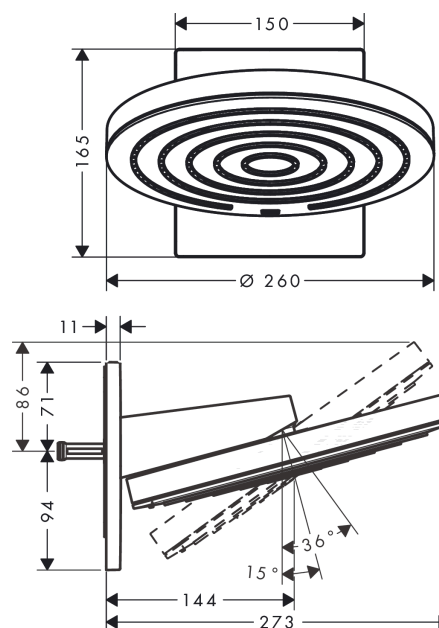

Pulsify S**Верхний душ 260 2jet EcoSmart с настенным креплением****: матовый белый** Артикульный номер: **24151700****Описание****Характеристики**

- состоит из: верхний душ, настенный вывод
- размер душевого диска: 260 мм
- тип струи: PowderRain, Intense PowderRain
- Fast Drain система быстрого слива остаточной воды после выключения душа
- шарнирное соединение: Шаровое соединение для легкой регулировки угла наклона душевой кабины
- материал душевого диска: пластик
- поверхность душевого диска: графит
- максимальный расход воды при 3 барах: 7,4 л/мин
- расход воды PowderRain (при 3 барах): 7,4 л/мин
- расход воды в режиме Intense PowderRain (при 3 барах): 6,5 л/мин
- минимальный расход для корректной работы: 6 л/мин
- минимальное давление: 1,6 бара
- съемный верхний душ для очистки
- монтаж: стена, скрытый монтаж с помощью iBox Universal
- вид соединения: скрытая часть
- не подходит для проточных водонагревателей
- не входит в комплект: скрытая часть

Технология**Награды за дизайн**

reddot winner 2021

Продукт**Чертеж**

Pulsify S

Верхний душ 260 2jet EcoSmart с настенным креплением

: матовый белый Артикульный номер: 24151700

График расхода воды

Расход измерен практически с помощью соответствующей арматуры (термостат/смеситель/скрытый клапан).