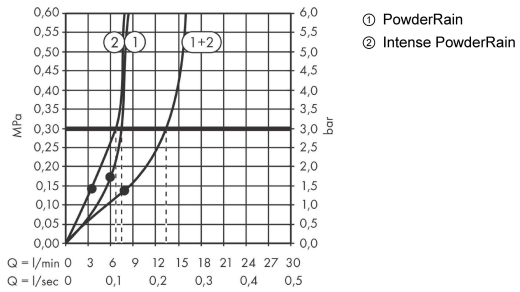

Pulsify S**Верхний душ 260 2jet EcoSmart с настенным креплением****: матовый белый** Артикульный номер: **24151700****Описание****Характеристики**

- состоит из: верхний душ, настенный вывод
- размер душевого диска: 260 мм
- тип струи: PowderRain, Intense PowderRain
- Fast Drain система быстрого слива остаточной воды после выключения душа
- шарнирное соединение: Шаровое соединение для легкой регулировки угла наклона душевой кабины
- материал душевого диска: пластик
- поверхность душевого диска: графит
- максимальный расход воды при 3 барах: 7,4 л/мин
- расход воды PowderRain (при 3 барах): 7,4 л/мин
- расход воды в режиме Intense PowderRain (при 3 барах): 6,5 л/мин
- минимальный расход для корректной работы: 6 л/мин
- минимальное давление: 1,6 бара
- съемный верхний душ для очистки
- монтаж: стена, скрытый монтаж с помощью iBox Universal
- вид соединения: скрытая часть
- не подходит для проточных водонагревателей
- не входит в комплект: скрытая часть

Технология**Награды за дизайн**

reddot winner 2021

Продукт**Чертеж**

Pulsify S

Верхний душ 260 2jet EcoSmart с настенным креплением

: матовый белый Артикульный номер: 24151700

График расхода воды

Расход измерен практически с помощью соответствующей арматуры (термостат/смеситель/скрытый клапан).