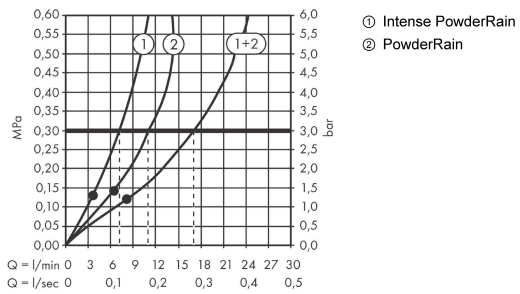

Pulsify S**Верхний душ 260 2jet с настенным креплением****: матовый белый** Артикульный номер: **24150700****Описание****Характеристики**

- состоит из: верхний душ, настенный вывод
- размер душевого диска: 260 мм
- тип струи: PowderRain, Intense PowderRain
- Fast Drain система быстрого слива остаточной воды после выключения душа
- шарнирное соединение: регулируемый угол верхнего душа
- материал душевого диска: пластик
- поверхность душевого диска: графит
- максимальный расход воды при 3 барах: 11,3 л/мин
- расход воды PowderRain (при 3 барах): 11,3 л/мин
- расход воды в режиме Intense PowderRain (при 3 барах): 7,2 л/мин
- минимальный расход для корректной работы: 6,3 л/мин
- минимальное давление: 1,4бар
- съемный верхний душ для очистки
- монтаж: стена, скрытый монтаж с помощью iBox Universal
- вид соединения: скрытая часть
- подходит для проточных водонагревателей
- не входит в комплект: скрытая часть

Технология**Награды за дизайн**

reddot winner 2021

Продукт**Чертеж**

Pulsify S

Верхний душ 260 2jet с настенным креплением

: матовый белый Артикульный номер: 24150700

График расхода воды

Расход измерен практически с помощью соответствующей арматуры (термостат/смеситель/скрытый клапан).