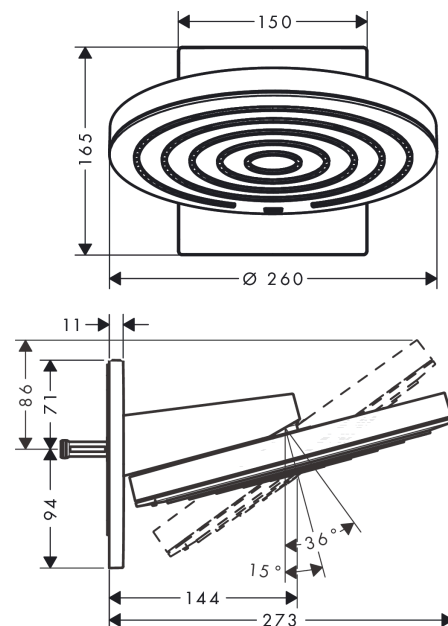

Pulsify S**Верхний душ 260 2jet с настенным креплением****: матовый белый** Артикульный номер: **24150700****Описание****Характеристики**

- состоит из: верхний душ, настенный вывод
- размер душевого диска: 260 мм
- тип струи: PowderRain, Intense PowderRain
- Fast Drain система быстрого слива остаточной воды после выключения душа
- шарнирное соединение: регулируемый угол верхнего душа
- материал душевого диска: пластик
- поверхность душевого диска: графит
- максимальный расход воды при 3 барах: 11,3 л/мин
- расход воды PowderRain (при 3 барах): 11,3 л/мин
- расход воды в режиме Intense PowderRain (при 3 барах): 7,2 л/мин
- минимальный расход для корректной работы: 6,3 л/мин
- минимальное давление: 1,4бар
- съемный верхний душ для очистки
- монтаж: стена, скрытый монтаж с помощью iBox Universal
- вид соединения: скрытая часть
- подходит для проточных водонагревателей
- не входит в комплект: скрытая часть

Технология**Награды за дизайн**

reddot winner 2021

Продукт**Чертеж**

Pulsify S

Верхний душ 260 2jet с настенным креплением

: матовый белый Артикульный номер: 24150700

График расхода воды

Расход измерен практически с помощью соответствующей арматуры (термостат/смеситель/скрытый клапан).

Pulsify S

Верхний душ 260 2jet с настенным креплением
 : матовый белый Артикульный номер: 24150700

Покомпонентное изображение

Год выпуска: >01/23

Pulsify S**Верхний душ 260 2jet с настенным креплением**: матовый белый Артикульный номер: **24150700****Перечень запасных частей**

Год выпуска: >01/23

Позиция	Описание	Артикульный номер	PC	PU
1	filter	98513000	-	1
2	O-ring 16x2	98133000	-	1
3	O-ring 18x2	98181000	-	1
4	set of screws	96525000	-	1
5	O-ring 17x2	98199000	-	1
6	O-ring 10x2	98170000	-	1
7	O-ring 9x2	98119000	-	1
8	cramp	94521000	-	1
9	hexagon socket screw M5x40	97673000	-	1
10	escutcheon	94465700	-	1
11	filter	94467000	-	1
12	cover	94464700	-	1
13	O-ring 6x2	98458000	-	1
14	head shower	94520700	-	1
15	extension 25 mm	13595000	-	1
16	compensation set 1°	95521000	-	1