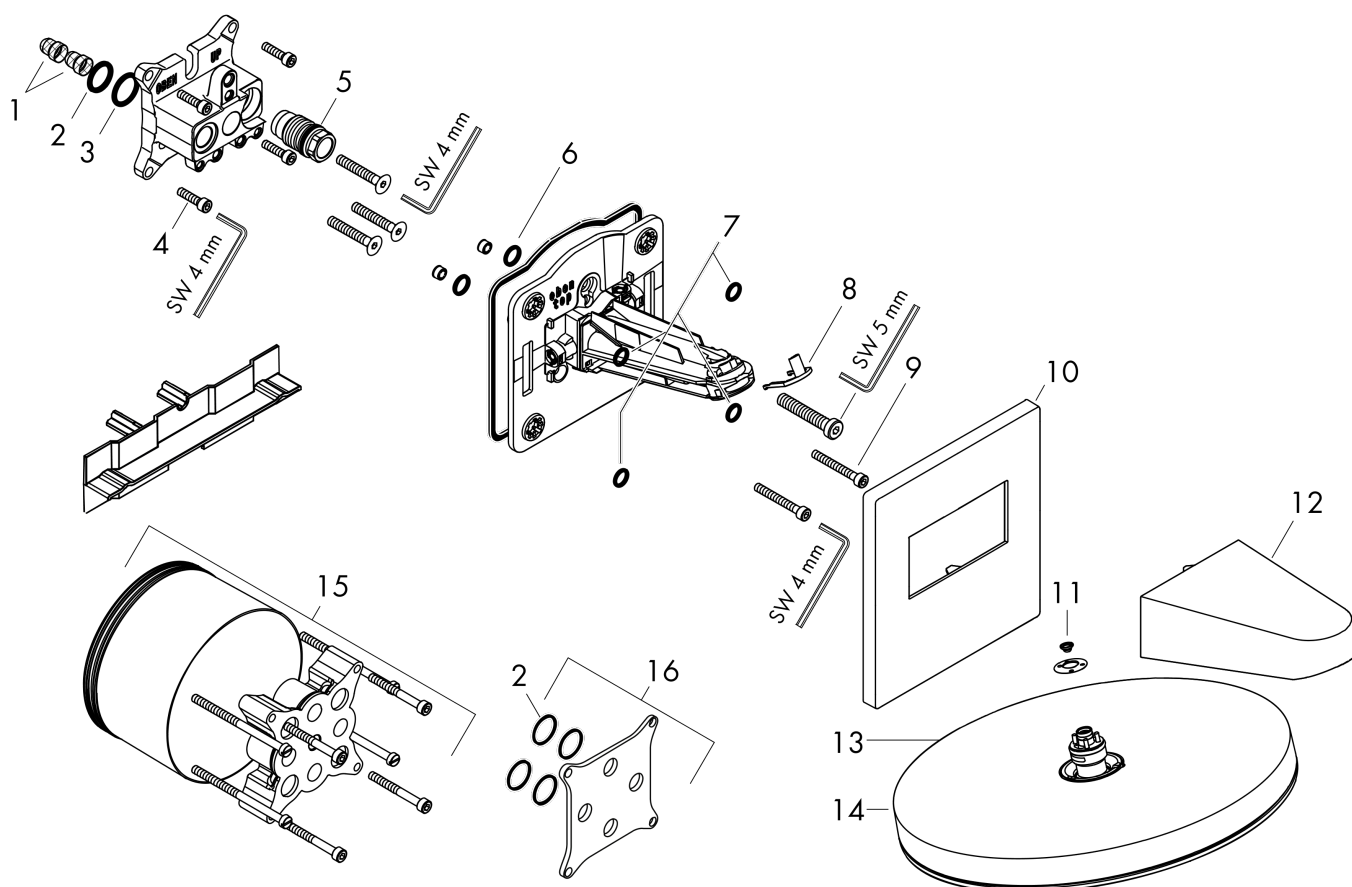

Pulsify S**Верхний душ 260 2jet с настенным креплением****: матовый белый** Артикульный номер: **24150700****Описание****Характеристики**

- состоит из: верхний душ, настенный вывод
- размер душевого диска: 260 мм
- тип струи: PowderRain, Intense PowderRain
- Fast Drain система быстрого слива остаточной воды после выключения душа
- шарнирное соединение: регулируемый угол верхнего душа
- материал душевого диска: пластик
- поверхность душевого диска: графит
- максимальный расход воды при 3 барах: 11,3 л/мин
- расход воды PowderRain (при 3 барах): 11,3 л/мин
- расход воды в режиме Intense PowderRain (при 3 барах): 7,2 л/мин
- минимальный расход для корректной работы: 6,3 л/мин
- минимальное давление: 1,4бар
- съемный верхний душ для очистки
- монтаж: стена, скрытый монтаж с помощью iBox Universal
- вид соединения: скрытая часть
- подходит для проточных водонагревателей
- не входит в комплект: скрытая часть

Технология**Награды за дизайн**

reddot winner 2021

Продукт**Чертеж**

Pulsify S

Верхний душ 260 2jet с настенным креплением

: матовый белый Артикульный номер: 24150700

График расхода воды

Расход измерен практически с помощью соответствующей арматуры (термостат/смеситель/скрытый клапан).

Pulsify S

Верхний душ 260 2jet с настенным креплением
 : матовый белый Артикульный номер: 24150700

Покомпонентное изображение

Год выпуска: >01/23

Pulsify S**Верхний душ 260 2jet с настенным креплением**: матовый белый Артикульный номер: **24150700****Перечень запасных частей**

Год выпуска: >01/23

Позиция	Описание	Артикульный номер	PC	PU
1	filter	98513000	-	1
2	O-ring 16x2	98133000	-	1
3	O-ring 18x2	98181000	-	1
4	set of screws	96525000	-	1
5	O-ring 17x2	98199000	-	1
6	O-ring 10x2	98170000	-	1
7	O-ring 9x2	98119000	-	1
8	cramp	94521000	-	1
9	hexagon socket screw M5x40	97673000	-	1
10	escutcheon	94465700	-	1
11	filter	94467000	-	1
12	cover	94464700	-	1
13	O-ring 6x2	98458000	-	1
14	head shower	94520700	-	1
15	extension 25 mm	13595000	-	1
16	compensation set 1°	95521000	-	1