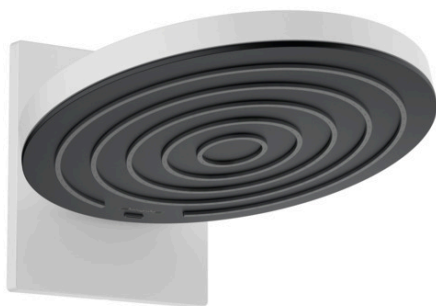

Pulsify S**Верхний душ 260 2jet с настенным креплением****: матовый белый** Артикульный номер: **24150700****Описание****Характеристики**

- состоит из: верхний душ, настенный вывод
- размер душевого диска: 260 мм
- тип струи: PowderRain, Intense PowderRain
- Fast Drain система быстрого слива остаточной воды после выключения душа
- шарнирное соединение: регулируемый угол верхнего душа
- материал душевого диска: пластик
- поверхность душевого диска: графит
- максимальный расход воды при 3 барах: 11,3 л/мин
- расход воды PowderRain (при 3 барах): 11,3 л/мин
- расход воды в режиме Intense PowderRain (при 3 барах): 7,2 л/мин
- минимальный расход для корректной работы: 6,3 л/мин
- минимальное давление: 1,4бар
- съемный верхний душ для очистки
- монтаж: стена, скрытый монтаж с помощью iBox Universal
- вид соединения: скрытая часть
- подходит для проточных водонагревателей
- не входит в комплект: скрытая часть

Технология**Награды за дизайн**

reddot winner 2021

Продукт**Чертеж**

Pulsify S

Верхний душ 260 2jet с настенным креплением

: матовый белый Артикульный номер: 24150700

График расхода воды

Расход измерен практически с помощью соответствующей арматуры (термостат/смеситель/скрытый клапан).

Pulsify S

Верхний душ 260 2jet с настенным креплением
 : матовый белый Артикульный номер: 24150700

Покомпонентное изображение

Год выпуска: >01/23

Pulsify S**Верхний душ 260 2jet с настенным креплением**: матовый белый Артикульный номер: **24150700****Перечень запасных частей**