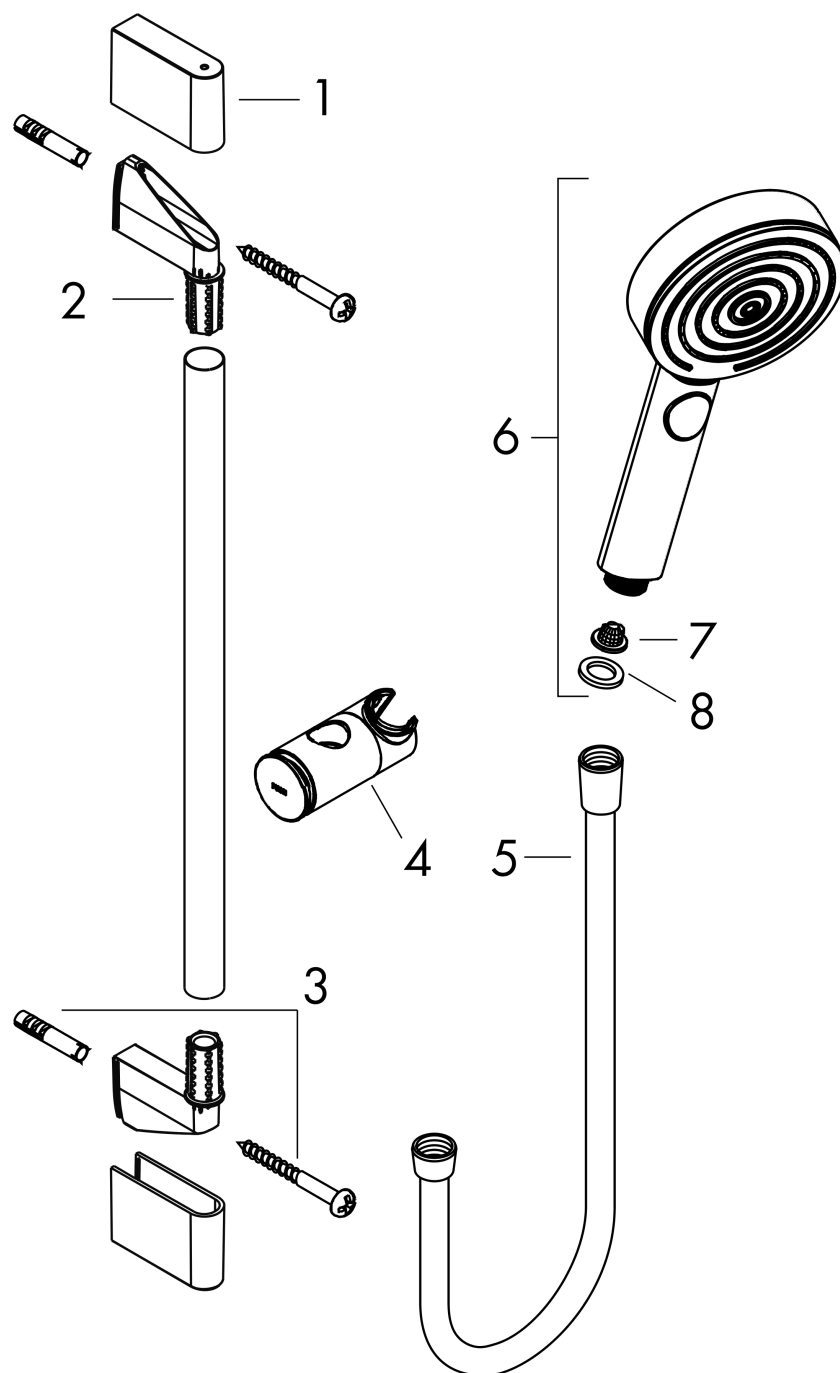

Pulsify Select S**Душевой набор 105 3jet Relaxation со штангой 65 см****: матовый белый** Артикульный номер: **24160700****Описание****Характеристики**

- состоит из: ручной душ, ползунок, душевая штанга, шланг для душа
- размер душевого диска: 105 мм
- тип струи: PowderRain, IntenseRain, массажная
- удобное переключение типов струи с помощью кнопки Select
- максимальный расход воды при 3 барах: 11,4 л/мин
- душевой шланг с конической гайкой на обоих концах
- со стороны душа упорный подшипник, предотвращающий перекручивание душевого шланга
- настенный монтаж: крепление с помощью шурупов
- хромированные настенные крепления из пластика
- держатель для ручного душа регулируемый по высоте с внешней кнопкой выбора
- держатель ручного душа из пластика/металла
- длина вертикальной трубки: 669 мм
- диаметр штанги: 22 мм
- профиль вертикальной трубки: круглая
- расстояние между отверстиями 625 мм

Технология**Награды за дизайн**

reddot winner 2021

**Продукт****Чертеж**

Pulsify Select S

Душевой набор 105 3jet Relaxation со штангой 65 см

: матовый белый Артикульный номер: 24160700

График расхода воды

Расход измерен практически с помощью соответствующей арматуры (термостат/смеситель/скрытый клапан).

Pulsify Select S

Душевой набор 105 3jet Relaxation со штангой 65 см

: матовый белый Артикульный номер: 24160700

Покомпонентное изображение

Год выпуска: >06/21

Pulsify Select S

Душевой набор 105 3jet Relaxation со штангой 65 см

: матовый белый Артикульный номер: 24160700

Перечень запасных частей

Год выпуска: >06/21

Позиция	Описание	Артикульный номер	PC	PU
1	cover	95217700	-	1
2	wall support	95218000	-	1
3	mounting set	96179000	-	1
4	support, assy	93517700	-	1
5	shower hose Isiflex'B 1,60 m	28276700	-	1
6	-	24110700	-	1
7	filter	92672000	-	1
8	seal	98058000	-	1
a	tile-matching-disk 7 mm	97450000	-	1