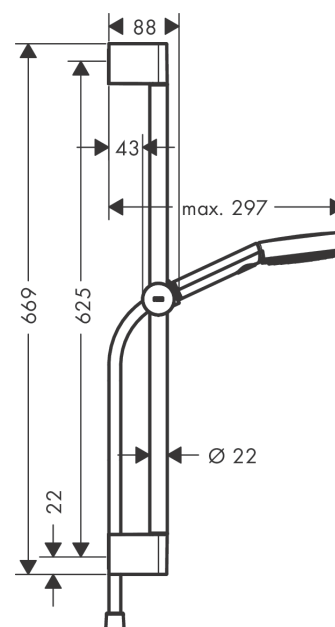

Pulsify Select S**Душевой набор 105 3jet Relaxation со штангой 65 см****: матовый белый** Артикульный номер: **24160700****Описание****Характеристики**

- состоит из: ручной душ, ползунок, душевая штанга, шланг для душа
- размер душевого диска: 105 мм
- тип струи: PowderRain, IntenseRain, массажная
- удобное переключение типов струи с помощью кнопки Select
- максимальный расход воды при 3 барах: 11,4 л/мин
- душевой шланг с конической гайкой на обоих концах
- со стороны душа упорный подшипник, предотвращающий перекручивание душевого шланга
- настенный монтаж: крепление с помощью шурупов
- хромированные настенные крепления из пластика
- держатель для ручного душа регулируемый по высоте с внешней кнопкой выбора
- держатель ручного душа из пластика/металла
- длина вертикальной трубки: 669 мм
- диаметр штанги: 22 мм
- профиль вертикальной трубки: круглая
- расстояние между отверстиями 625 мм

Технология**Награды за дизайн**

reddot winner 2021

**Продукт****Чертеж**

Pulsify Select S

Душевой набор 105 3jet Relaxation со штангой 65 см

: матовый белый Артикульный номер: 24160700

График расхода воды

Расход измерен практически с помощью соответствующей арматуры (термостат/смеситель/скрытый клапан).

Pulsify Select S

Душевой набор 105 3jet Relaxation со штангой 65 см

: матовый белый Артикульный номер: 24160700

Покомпонентное изображение

Год выпуска: >06/21

Pulsify Select S

Душевой набор 105 3jet Relaxation со штангой 65 см

: матовый белый Артикульный номер: 24160700

Перечень запасных частей

Год выпуска: >06/21

Позиция	Описание	Артикульный номер	PC	PU
1	cover	95217700	-	1
2	wall support	95218000	-	1
3	mounting set	96179000	-	1
4	support, assy	93517700	-	1
5	shower hose Isiflex'B 1,60 m	28276700	-	1
6	-	24110700	-	1
7	filter	92672000	-	1
8	seal	98058000	-	1
a	tile-matching-disk 7 mm	97450000	-	1