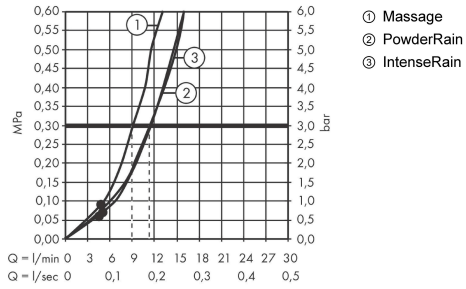

Pulsify Select S**Душевой набор 105 3jet Relaxation со штангой 65 см****: матовый белый** Артикульный номер: **24160700****Описание****Характеристики**

- состоит из: ручной душ, ползунок, душевая штанга, шланг для душа
- размер душевого диска: 105 мм
- тип струи: PowderRain, IntenseRain, массажная
- удобное переключение типов струи с помощью кнопки Select
- максимальный расход воды при 3 барах: 11,4 л/мин
- душевой шланг с конической гайкой на обоих концах
- со стороны душа упорный подшипник, предотвращающий перекручивание душевого шланга
- настенный монтаж: крепление с помощью шурупов
- хромированные настенные крепления из пластика
- держатель для ручного душа регулируемый по высоте с внешней кнопкой выбора
- держатель ручного душа из пластика/металла
- длина вертикальной трубки: 669 мм
- диаметр штанги: 22 мм
- профиль вертикальной трубки: круглая
- расстояние между отверстиями 625 мм

Технология**Награды за дизайн**

reddot winner 2021

**Продукт****Чертеж**

Pulsify Select S

Душевой набор 105 3jet Relaxation со штангой 65 см

: матовый белый Артикульный номер: 24160700

График расхода воды

Расход измерен практически с помощью соответствующей арматуры (термостат/смеситель/скрытый клапан).