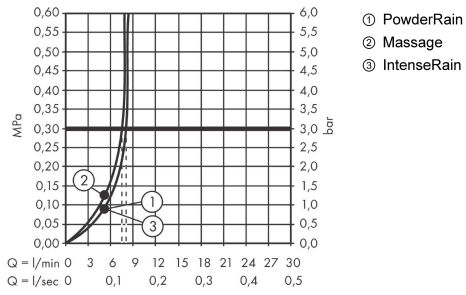

**Pulsify Select S****Душевой набор 105 3jet Relaxation EcoSmart со штангой 90 см**: хром Артикулный номер: **24171000****Описание****Характеристики**

- состоит из: ручной душ, душевая штанга, ползунок, шланг для душа
- размер душевого диска: 105 мм
- тип струи: PowderRain, IntenseRain, массажная
- удобное переключение типов струи с помощью кнопки Select
- максимальный расход воды при 3 барах: 8,2 л/мин
- со стороны душа упорный подшипник, предотвращающий перекручивание душевого шланга
- хромированные настенные крепления из пластика
- держатель для ручного душа регулируемый по высоте с внешней кнопкой выбора
- держатель ручного душа из пластика/металла
- длина вертикальной трубки: 959 мм
- диаметр штанги: 22 мм
- профиль вертикальной трубки: круглая
- расстояние между отверстиями 915 мм

**Технология****Награды за дизайн**

reddot winner 2021

**Продукт****Чертеж**

**Pulsify Select S**

**Душевой набор 105 3jet Relaxation EcoSmart со штангой 90 см**

**: хром    Артикульный номер: 24171000**

**График расхода воды**

Расход измерен практически с помощью соответствующей арматуры (термостат/смеситель/скрытый клапан).

**Pulsify Select S**

Душевой набор 105 3jet Relaxation EcoSmart со штангой 90 см

: хром Артикульный номер: 24171000