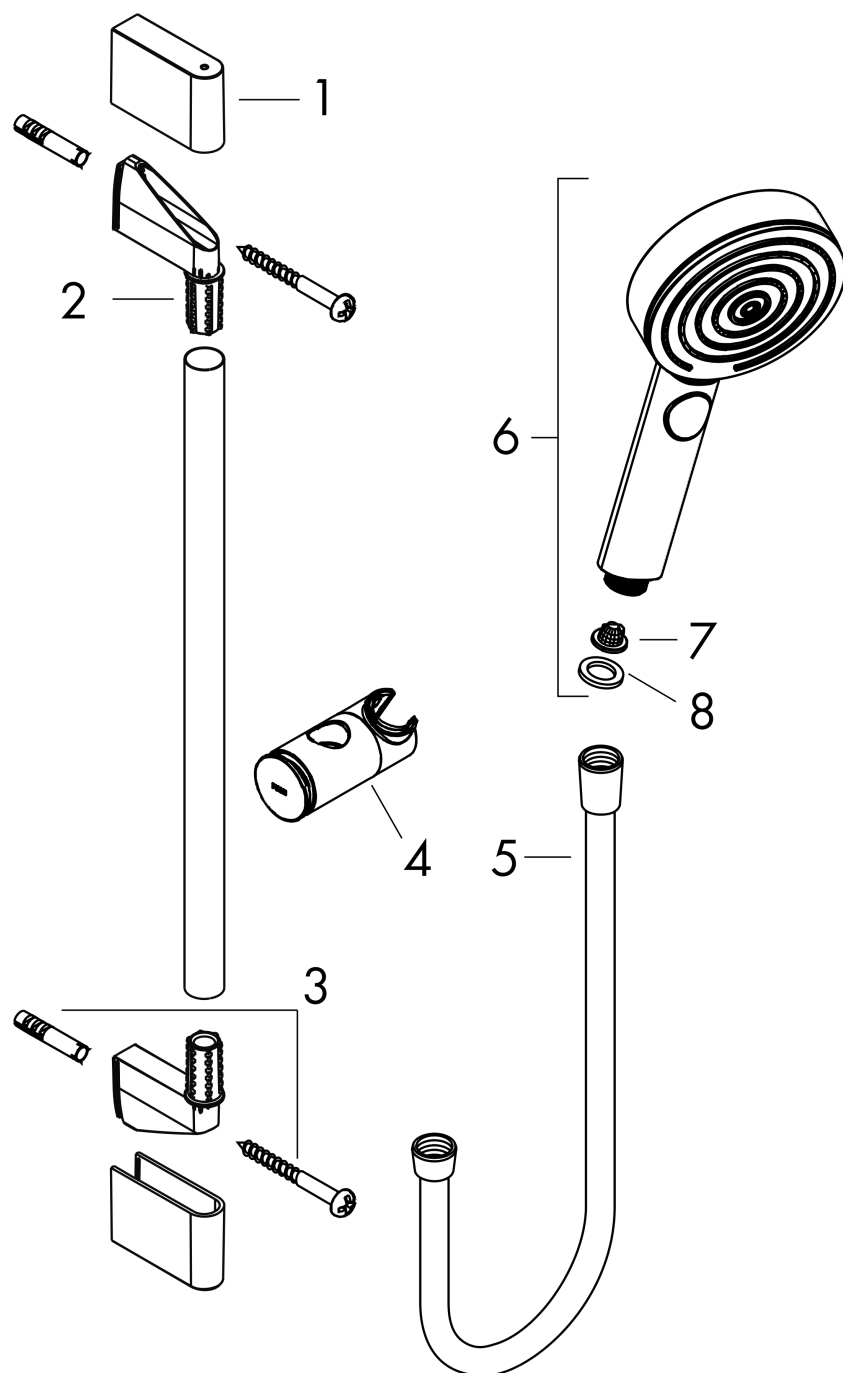

Pulsify Select S

Душевой набор 105 3jet Relaxation EcoSmart со штангой 90 см

: хром Артикульный номер: 24171000

Покомпонентное изображение

Год выпуска: >06/21

Pulsify Select S

Душевой набор 105 3jet Relaxation EcoSmart со штангой 90 см

: хром Артикулный номер: 24171000

Перечень запасных частей

Год выпуска: >06/21

Позиция	Описание	Артикулный номер	PC	PU
1	cover	95217000	-	1
2	wall support	95218000	-	1
3	mounting set	96179000	-	1
4	support, assy	93517000	-	1
5	shower hose Isiflex'B 1,60 m	28276000	-	1
6	-	24111000	-	1
7	filter	92672000	-	1
8	seal	98058000	-	1
a	tile-matching-disk 7 mm	97450000	-	1