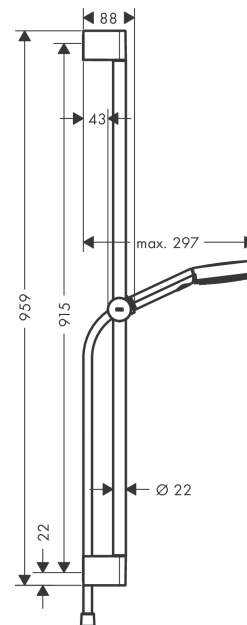

**Pulsify Select S****Душевой набор 105 3jet Relaxation EcoSmart со штангой 90 см**: хром Артикулный номер: **24171000****Описание****Характеристики**

- состоит из: ручной душ, душевая штанга, ползунок, шланг для душа
- размер душевого диска: 105 мм
- тип струи: PowderRain, IntenseRain, массажная
- удобное переключение типов струи с помощью кнопки Select
- максимальный расход воды при 3 барах: 8,2 л/мин
- со стороны душа упорный подшипник, предотвращающий перекручивание душевого шланга
- хромированные настенные крепления из пластика
- держатель для ручного душа регулируемый по высоте с внешней кнопкой выбора
- держатель ручного душа из пластика/металла
- длина вертикальной трубки: 959 мм
- диаметр штанги: 22 мм
- профиль вертикальной трубки: круглая
- расстояние между отверстиями 915 мм

**Технология****Награды за дизайн**

reddot winner 2021

**Продукт****Чертеж**

**Pulsify Select S**

**Душевой набор 105 3jet Relaxation EcoSmart со штангой 90 см**

**: хром    Артикульный номер: 24171000**

**График расхода воды**

### Перечень запасных частей

Год выпуска: >06/21

Позиция	Описание	Артикулный номер	PC	PU
1	cover	95217000	-	1
2	wall support	95218000	-	1
3	mounting set	96179000	-	1
4	support, assy	93517000	-	1
5	shower hose Isiflex'B 1,60 m	28276000	-	1
6	-	24111000	-	1
7	filter	92672000	-	1
8	seal	98058000	-	1
a	tile-matching-disk 7 mm	97450000	-	1