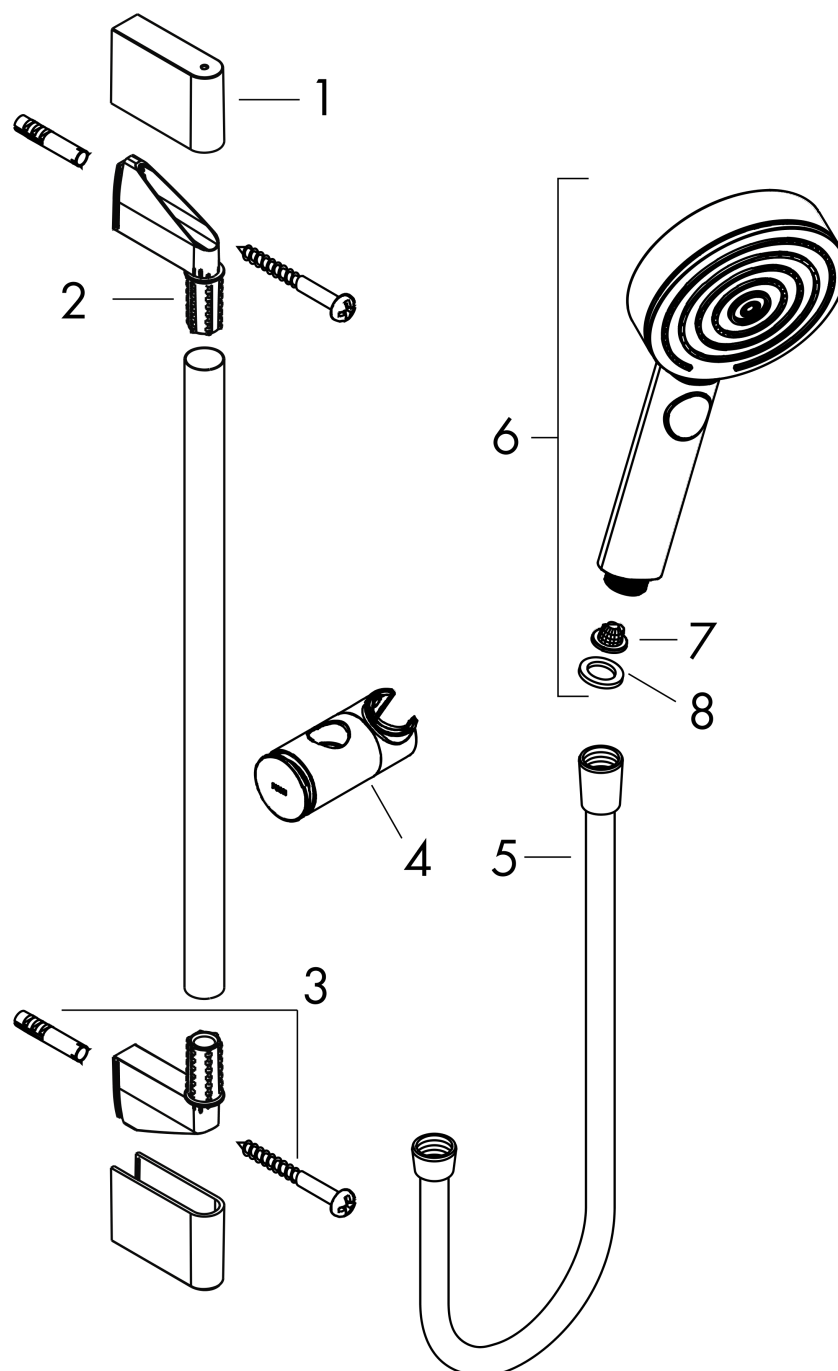

Pulsify Select S**Душевой набор 105 3jet Relaxation со штангой 90 см****: матовый черный** Артикульный номер: **24170670****Описание****Характеристики**

- состоит из: ручной душ, душевая штанга, ползунок, шланг для душа
- размер душевого диска: 105 мм
- тип струи: PowderRain, IntenseRain, массажная
- удобное переключение типов струи с помощью кнопки Select
- максимальный расход воды при 3 барах: 11,4 л/мин
- душевой шланг с конической гайкой на обоих концах
- со стороны душа упорный подшипник, предотвращающий перекручивание душевого шланга
- настенный монтаж: крепление с помощью шурупов
- хромированные настенные крепления из пластика
- держатель для ручного душа регулируемый по высоте с внешней кнопкой выбора
- держатель ручного душа из пластика/металла
- длина вертикальной трубки: 959 мм
- диаметр штанги: 22 мм
- профиль вертикальной трубки: круглая
- расстояние между отверстиями 915 мм

Технология**Награды за дизайн**

reddot winner 2021

Продукт**Чертеж**

Pulsify Select S

Душевой набор 105 3jet Relaxation со штангой 90 см

: матовый черный Артикульный номер: 24170670

График расхода воды

Расход измерен практически с помощью соответствующей арматуры (термостат/смеситель/скрытый клапан).

Pulsify Select S
Душевой набор 105 3jet Relaxation со штангой 90 см
: матовый черный Артикульный номер: 24170670

Покомпонентное изображение

Год выпуска: >06/21

Pulsify Select S
Душевой набор 105 3jet Relaxation со штангой 90 см
: матовый черный Артикульный номер: 24170670

Перечень запасных частей

Год выпуска: >06/21

Позиция	Описание	Артикульный номер	PC	PU
1	cover	95217670	-	1
2	wall support	95218000	-	1
3	mounting set	96179000	-	1
4	support, assy	93517670	-	1
5	shower hose Isiflex'B 1,60 m	28276670	-	1
6	-	24110670	-	1
7	filter	92672000	-	1
8	seal	98058000	-	1
a	tile-matching-disk 7 mm	97450000	-	1