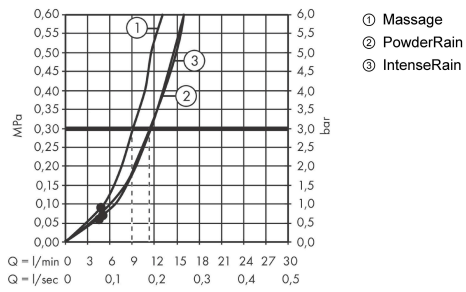

Pulsify Select S**Душевой набор 105 3jet Relaxation со штангой 90 см****: матовый черный** Артикульный номер: **24170670****Описание****Характеристики**

- состоит из: ручной душ, душевая штанга, ползунок, шланг для душа
- размер душевого диска: 105 мм
- тип струи: PowderRain, IntenseRain, массажная
- удобное переключение типов струи с помощью кнопки Select
- максимальный расход воды при 3 барах: 11,4 л/мин
- душевой шланг с конической гайкой на обоих концах
- со стороны душа упорный подшипник, предотвращающий перекручивание душевого шланга
- настенный монтаж: крепление с помощью шурупов
- хромированные настенные крепления из пластика
- держатель для ручного душа регулируемый по высоте с внешней кнопкой выбора
- держатель ручного душа из пластика/металла
- длина вертикальной трубки: 959 мм
- диаметр штанги: 22 мм
- профиль вертикальной трубки: круглая
- расстояние между отверстиями 915 мм

Технология**Награды за дизайн**

reddot winner 2021

Продукт**Чертеж**

Pulsify Select S

Душевой набор 105 3jet Relaxation со штангой 90 см

: матовый черный Артикульный номер: 24170670

График расхода воды

Расход измерен практически с помощью соответствующей арматуры (термостат/смеситель/скрытый клапан).