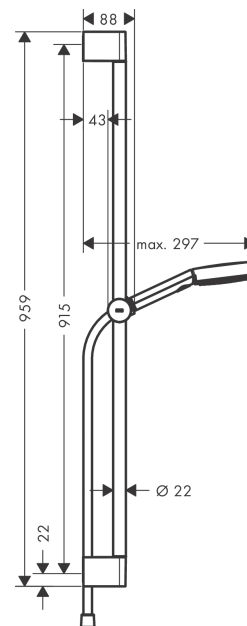

Pulsify Select S**Душевой набор 105 3jet Relaxation со штангой 90 см****: матовый черный** Артикульный номер: **24170670****Описание****Характеристики**

- состоит из: ручной душ, душевая штанга, ползунок, шланг для душа
- размер душевого диска: 105 мм
- тип струи: PowderRain, IntenseRain, массажная
- удобное переключение типов струи с помощью кнопки Select
- максимальный расход воды при 3 барах: 11,4 л/мин
- душевой шланг с конической гайкой на обоих концах
- со стороны душа упорный подшипник, предотвращающий перекручивание душевого шланга
- настенный монтаж: крепление с помощью шурупов
- хромированные настенные крепления из пластика
- держатель для ручного душа регулируемый по высоте с внешней кнопкой выбора
- держатель ручного душа из пластика/металла
- длина вертикальной трубки: 959 мм
- диаметр штанги: 22 мм
- профиль вертикальной трубки: круглая
- расстояние между отверстиями 915 мм

Технология**Награды за дизайн**

reddot winner 2021

Продукт**Чертеж**

Pulsify Select S

Душевой набор 105 3jet Relaxation со штангой 90 см

: матовый черный Артикульный номер: 24170670

График расхода воды

Расход измерен практически с помощью соответствующей арматуры (термостат/смеситель/скрытый клапан).

Pulsify Select S
Душевой набор 105 3jet Relaxation со штангой 90 см
: матовый черный Артикульный номер: 24170670

Покомпонентное изображение

Год выпуска: >06/21

Pulsify Select S
Душевой набор 105 3jet Relaxation со штангой 90 см
: матовый черный Артикульный номер: 24170670

Перечень запасных частей

Год выпуска: >06/21

Позиция	Описание	Артикульный номер	PC	PU
1	cover	95217670	-	1
2	wall support	95218000	-	1
3	mounting set	96179000	-	1
4	support, assy	93517670	-	1
5	shower hose Isiflex'B 1,60 m	28276670	-	1
6	-	24110670	-	1
7	filter	92672000	-	1
8	seal	98058000	-	1
a	tile-matching-disk 7 mm	97450000	-	1