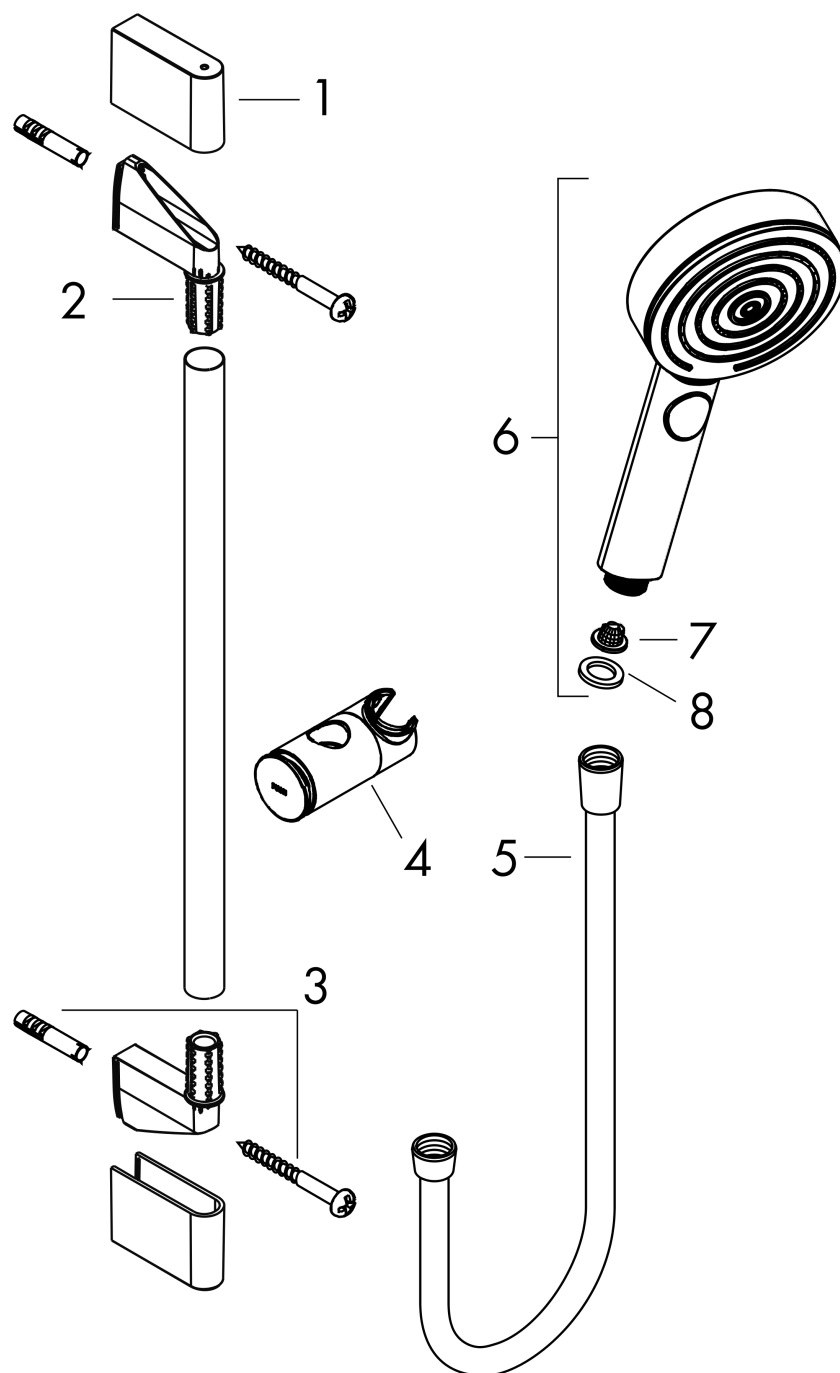

Pulsify Select S**Душевой набор 105 3jet Relaxation EcoSmart со штангой 90 см****: матовый черный** Артикульный номер: **24171670****Описание****Характеристики**

- состоит из: ручной душ, душевая штанга, ползунок, шланг для душа
- размер душевого диска: 105 мм
- тип струи: PowderRain, IntenseRain, массажная
- удобное переключение типов струи с помощью кнопки Select
- максимальный расход воды при 3 барах: 8,2 л/мин
- со стороны душа упорный подшипник, предотвращающий перекручивание душевого шланга
- хромированные настенные крепления из пластика
- держатель для ручного душа регулируемый по высоте с внешней кнопкой выбора
- держатель ручного душа из пластика/металла
- длина вертикальной трубки: 959 мм
- диаметр штанги: 22 мм
- профиль вертикальной трубки: круглая
- расстояние между отверстиями 915 мм

Расход измерен практически с помощью соответствующей арматуры (термостат/смеситель/скрытый клапан).

Pulsify Select S

Душевой набор 105 3jet Relaxation EcoSmart со штангой 90 см

: матовый черный Артикульный номер: 24171670

Покомпонентное изображение

Год выпуска: >06/21

Pulsify Select S

Душевой набор 105 3jet Relaxation EcoSmart со штангой 90 см

: матовый черный Артикульный номер: 24171670

Перечень запасных частей

Год выпуска: >06/21

Позиция	Описание	Артикульный номер	PC	PU
1	cover	95217670	-	1
2	wall support	95218000	-	1
3	mounting set	96179000	-	1
4	support, assy	93517670	-	1
5	shower hose Isiflex'B 1,60 m	28276670	-	1
6	-	24111670	-	1
7	filter	92672000	-	1
8	seal	98058000	-	1
a	tile-matching-disk 7 mm	97450000	-	1