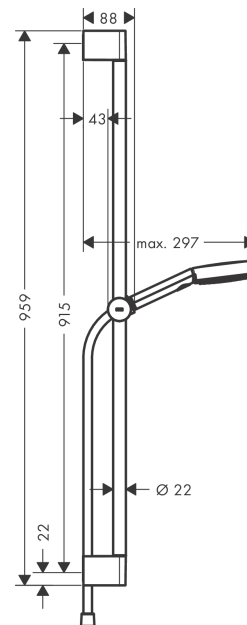

Pulsify Select S**Душевой набор 105 3jet Relaxation EcoSmart со штангой 90 см****: матовый черный** Артикульный номер: **24171670****Описание****Характеристики**

- состоит из: ручной душ, душевая штанга, ползунок, шланг для душа
- размер душевого диска: 105 мм
- тип струи: PowderRain, IntenseRain, массажная
- удобное переключение типов струи с помощью кнопки Select
- максимальный расход воды при 3 барах: 8,2 л/мин
- со стороны душа упорный подшипник, предотвращающий перекручивание душевого шланга
- хромированные настенные крепления из пластика
- держатель для ручного душа регулируемый по высоте с внешней кнопкой выбора
- держатель ручного душа из пластика/металла
- длина вертикальной трубки: 959 мм
- диаметр штанги: 22 мм
- профиль вертикальной трубки: круглая
- расстояние между отверстиями 915 мм

Технология**Награды за дизайн**

reddot winner 2021

**Продукт****Чертеж**

Pulsify Select S

Душевой набор 105 3jet Relaxation EcoSmart со штангой 90 см

: матовый черный Артикульный номер: 24171670

График расхода воды

Позиция	Описание	Артикульный номер	PC	PU
1	cover	95217670	-	1
2	wall support	95218000	-	1
3	mounting set	96179000	-	1
4	support, assy	93517670	-	1
5	shower hose Isiflex'B 1,60 m	28276670	-	1
6	-	24111670	-	1
7	filter	92672000	-	1
8	seal	98058000	-	1
a	tile-matching-disk 7 mm	97450000	-	1