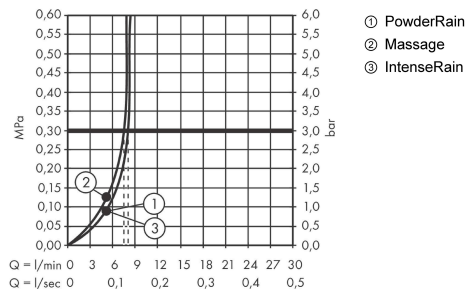

Pulsify Select S**Душевой набор 105 3jet Relaxation EcoSmart со штангой 90 см****: матовый черный** Артикульный номер: **24171670****Описание****Характеристики**

- состоит из: ручной душ, душевая штанга, ползунок, шланг для душа
- размер душевого диска: 105 мм
- тип струи: PowderRain, IntenseRain, массажная
- удобное переключение типов струи с помощью кнопки Select
- максимальный расход воды при 3 барах: 8,2 л/мин
- со стороны душа упорный подшипник, предотвращающий перекручивание душевого шланга
- хромированные настенные крепления из пластика
- держатель для ручного душа регулируемый по высоте с внешней кнопкой выбора
- держатель ручного душа из пластика/металла
- длина вертикальной трубки: 959 мм
- диаметр штанги: 22 мм
- профиль вертикальной трубки: круглая
- расстояние между отверстиями 915 мм

Технология**Награды за дизайн**

reddot winner 2021

**Продукт****Чертеж**

Pulsify Select S

Душевой набор 105 3jet Relaxation EcoSmart со штангой 90 см

: матовый черный Артикульный номер: 24171670

График расхода воды

Расход измерен практически с помощью соответствующей арматуры (термостат/смеситель/скрытый клапан).

Pulsify Select S

Душевой набор 105 3jet Relaxation EcoSmart со штангой 90 см

: матовый черный Артикульный номер: 24171670