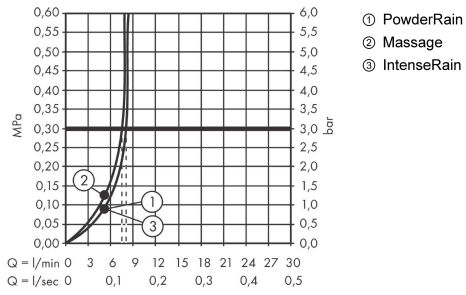

Pulsify Select S**Душевой набор 105 3jet Relaxation EcoSmart со штангой 90 см****: матовый белый** Артикульный номер: **24171700****Описание****Характеристики**

- состоит из: ручной душ, душевая штанга, ползунок, шланг для душа
- размер душевого диска: 105 мм
- тип струи: PowderRain, IntenseRain, массажная
- удобное переключение типов струи с помощью кнопки Select
- максимальный расход воды при 3 барах: 8,2 л/мин
- со стороны душа упорный подшипник, предотвращающий перекручивание душевого шланга
- хромированные настенные крепления из пластика
- держатель для ручного душа регулируемый по высоте с внешней кнопкой выбора
- держатель ручного душа из пластика/металла
- длина вертикальной трубки: 959 мм
- диаметр штанги: 22 мм
- профиль вертикальной трубки: круглая
- расстояние между отверстиями 915 мм

Технология**Награды за дизайн**

reddot winner 2021

GERMAN DESIGN AWARD SPECIAL 2022

Продукт**Чертеж**

Pulsify Select S

Душевой набор 105 3jet Relaxation EcoSmart со штангой 90 см

: матовый белый Артикульный номер: 24171700

График расхода воды

Расход измерен практически с помощью соответствующей арматуры (термостат/смеситель/скрытый клапан).

Pulsify Select S

Душевой набор 105 3jet Relaxation EcoSmart со штангой 90 см

: матовый белый Артикульный номер: 24171700