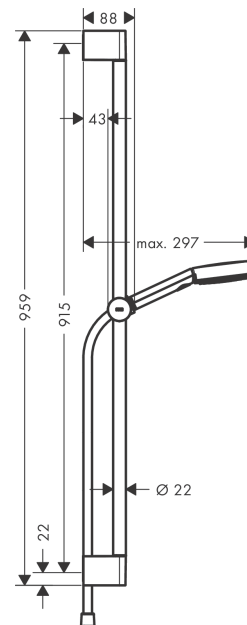

Pulsify Select S

Душевой набор 105 3jet Relaxation EcoSmart со штангой 90 см

: матовый белый Артикульный номер: **24171700**

Описание

Характеристики

- состоит из: ручной душ, душевая штанга, ползунок, шланг для душа
- размер душевого диска: 105 мм
- тип струи: PowderRain, IntenseRain, массажная
- удобное переключение типов струи с помощью кнопки Select
- максимальный расход воды при 3 барах: 8,2 л/мин
- со стороны душа упорный подшипник, предотвращающий перекручивание душевого шланга
- хромированные настенные крепления из пластика
- держатель для ручного душа регулируемый по высоте с внешней кнопкой выбора
- держатель ручного душа из пластика/металла
- длина вертикальной трубки: 959 мм
- диаметр штанги: 22 мм
- профиль вертикальной трубки: круглая
- расстояние между отверстиями 915 мм

Технология

Награды за дизайн

reddot winner 2021

GERMAN DESIGN AWARD SPECIAL 2022

Продукт

Чертеж