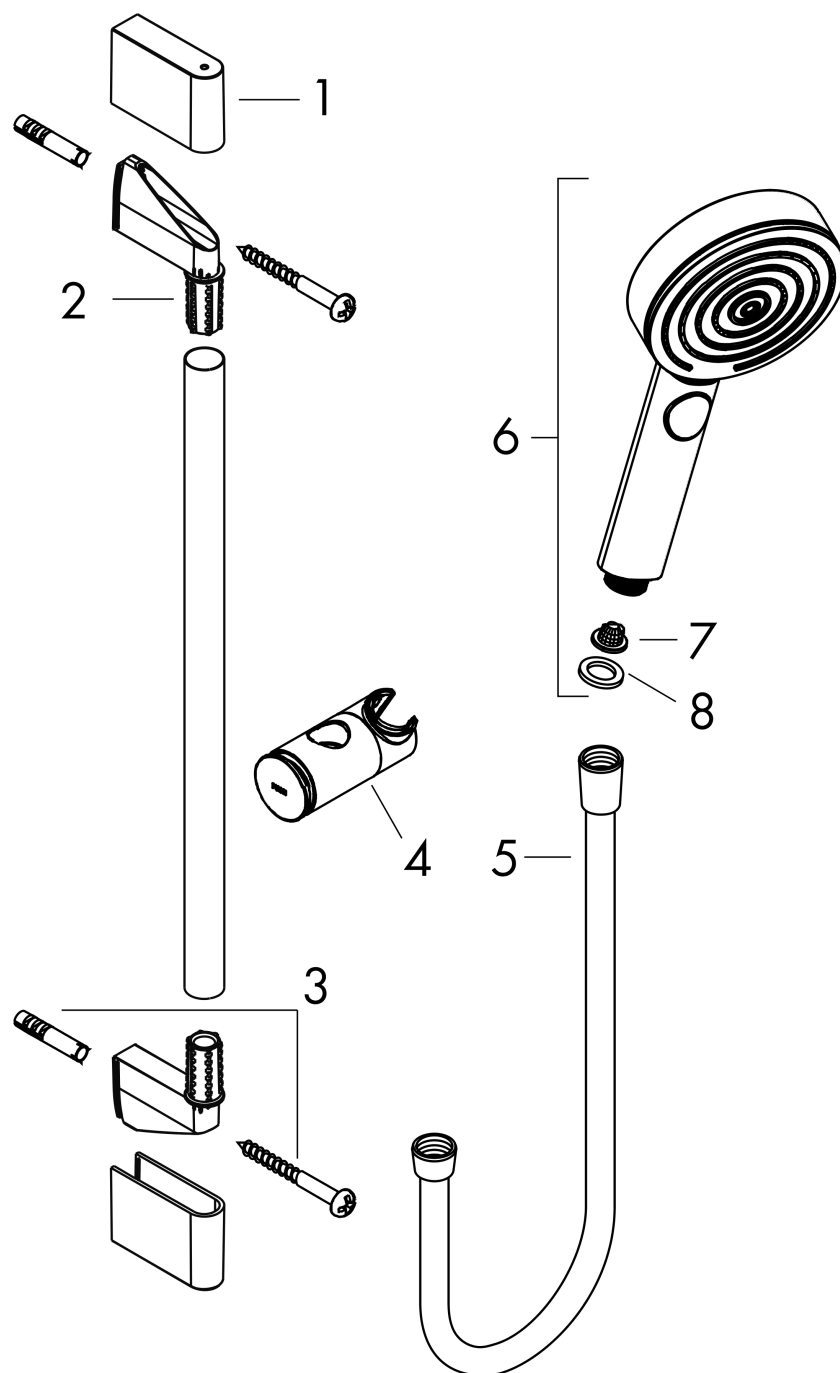

Pulsify Select S**Душевой набор 105 3jet Relaxation EcoSmart со штангой 90 см****: матовый белый** Артикульный номер: **24171700****Описание****Характеристики**

- состоит из: ручной душ, душевая штанга, ползунок, шланг для душа
- размер душевого диска: 105 мм
- тип струи: PowderRain, IntenseRain, массажная
- удобное переключение типов струи с помощью кнопки Select
- максимальный расход воды при 3 барах: 8,2 л/мин
- со стороны душа упорный подшипник, предотвращающий перекручивание душевого шланга
- хромированные настенные крепления из пластика
- держатель для ручного душа регулируемый по высоте с внешней кнопкой выбора
- держатель ручного душа из пластика/металла
- длина вертикальной трубки: 959 мм
- диаметр штанги: 22 мм
- профиль вертикальной трубки: круглая
- расстояние между отверстиями 915 мм

График расхода воды

Расход измерен практически с помощью соответствующей арматуры (термостат/смеситель/скрытый клапан).

Pulsify Select S

Душевой набор 105 3jet Relaxation EcoSmart со штангой 90 см

: матовый белый Артикульный номер: 24171700

Покомпонентное изображение

Год выпуска: >06/21

Pulsify Select S

Душевой набор 105 3jet Relaxation EcoSmart со штангой 90 см

: матовый белый Артикульный номер: 24171700

Перечень запасных частей

Год выпуска: >06/21

Позиция	Описание	Артикульный номер	PC	PU
1	cover	95217700	-	1
2	wall support	95218000	-	1
3	mounting set	96179000	-	1
4	support, assy	93517700	-	1
5	shower hose Isiflex'B 1,60 m	28276700	-	1
6	-	24111700	-	1
7	filter	92672000	-	1
8	seal	98058000	-	1
a	tile-matching-disk 7 mm	97450000	-	1