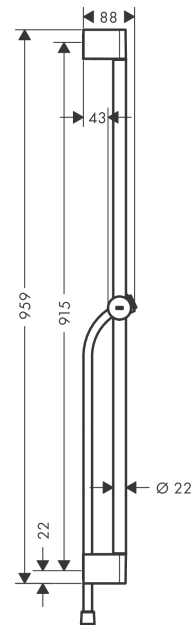

**Unica****Душевая штанга Pulsify S 90 см со слайдером с кнопкой и шлангом**: хром Артикулный номер: **24401000****Описание****Характеристики**

- состоит из: душевая штанга, ползунок, держатель для душа
- со стороны душа упорный подшипник, предотвращающий перекручивание душевого шланга
- угол наклона может изменяться до 45°
- длина вертикальной трубки: 959 мм
- диаметр штанги: 22 мм
- профиль вертикальной трубки: круглая
- держатель для ручного душа регулируемый по высоте с внешней кнопкой выбора
- держатель с функцией фиксации
- держатель с плавной регулировкой
- хромированные настенные крепления из пластика

**Награды за дизайн**

reddot winner 2021

**Продукт****Чертеж**

Unica

Душевая штанга Pulsify S 90 см со слайдером с кнопкой и шлангом

: хром Артикулный номер: 24401000

Покомпонентное изображение

Год выпуска: >06/21

**Unica****Душевая штанга Pulsify S 90 см со слайдером с кнопкой и шлангом**: хром Артикулный номер: **24401000****Перечень запасных частей**

Год выпуска: &gt;06/21

Позиция	Описание	Артикулный номер	PC	PU
1	cover	95217000	-	1
2	wall support	95218000	-	1
3	mounting set	96179000	-	1
4	support, assy	93517000	-	1
5	shower hose Isiflex'B 1,60 m	28276000	-	1
6	seal	98058000	-	1
a	tile-matching-disk 7 mm	97450000	-	1