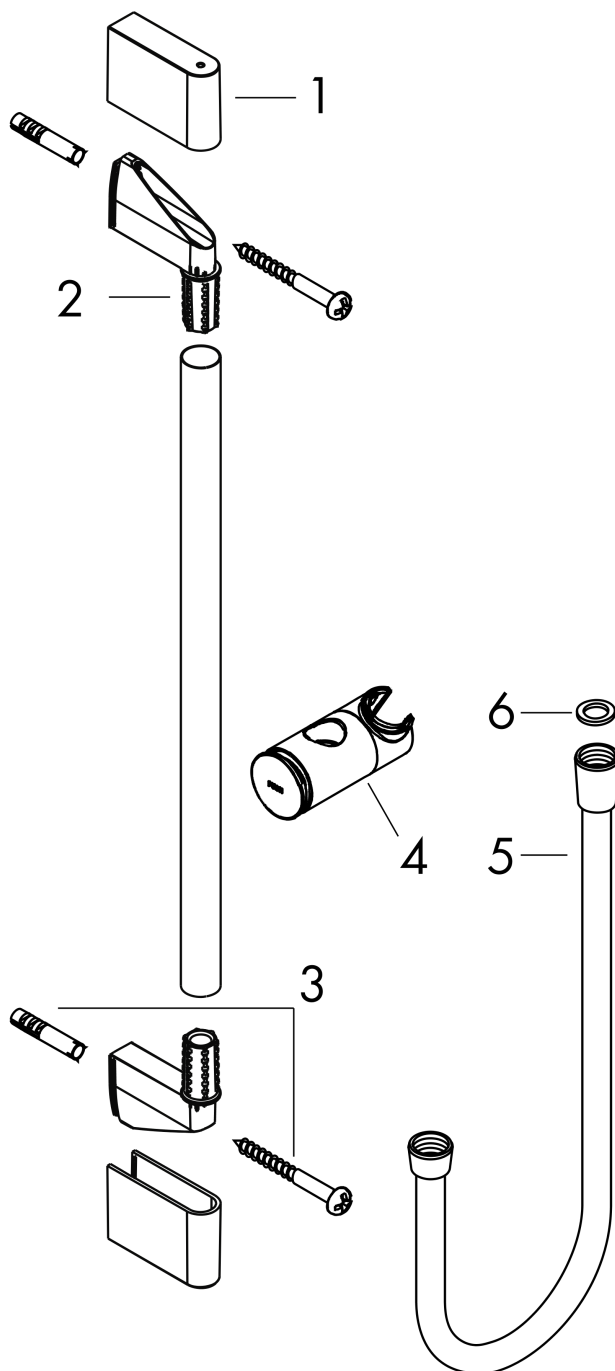

**Unica****Душевая штанга Pulsify S 90 см со слайдером с кнопкой и шлангом**: хром Артикулный номер: **24401000****Описание****Характеристики**

- состоит из: душевая штанга, ползунок, держатель для душа
- со стороны душа упорный подшипник, предотвращающий перекручивание душевого шланга
- угол наклона может изменяться до 45°
- длина вертикальной трубки: 959 мм
- диаметр штанги: 22 мм
- профиль вертикальной трубки: круглая
- держатель для ручного душа регулируемый по высоте с внешней кнопкой выбора
- держатель с функцией фиксации
- держатель с плавной регулировкой
- хромированные настенные крепления из пластика

**Награды за дизайн**

reddot winner 2021

**Продукт****Чертеж**

Unica

Душевая штанга Pulsify S 90 см со слайдером с кнопкой и шлангом

: хром Артикулный номер: 24401000

Покомпонентное изображение

Год выпуска: >06/21

**Unica****Душевая штанга Pulsify S 90 см со слайдером с кнопкой и шлангом**: хром Артикулный номер: **24401000****Перечень запасных частей**

Год выпуска: &gt;06/21

Позиция	Описание	Артикулный номер	PC	PU
1	cover	95217000	-	1
2	wall support	95218000	-	1
3	mounting set	96179000	-	1
4	support, assy	93517000	-	1
5	shower hose Isiflex'B 1,60 m	28276000	-	1
6	seal	98058000	-	1
a	tile-matching-disk 7 mm	97450000	-	1