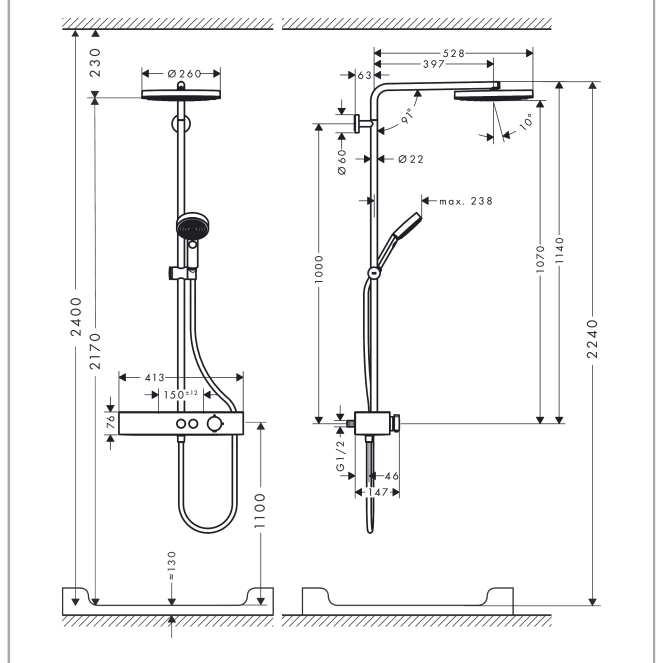

Pulsify S
Showerpipe 260 1jet EcoSmart с ShowerTablet Select 400
 : хром Артикулный номер: 24221000

Описание

Характеристики

- состоит из: верхний душ, ручной душ, термостат для душа, душевая штанга, держатель для душа, штанга для душа
- верхний душ Pulsify 260 1jet
- размер диска верхнего душа: 260 мм
- типы струй верхнего душа: PowderRain
- шарнирное соединение: регулируемый угол верхнего душа
- поверхность душевого диска: графит
- Fast Drain сливает воду из верхнего душа под углом 10 °
- съемная душевая головка
- полка из пластика
- поверхность полочки: графит
- максимальный расход воды при 3 барах: 9 л/мин
- тип струи ручной душ: PowderRain, IntenseRain, массажная
- мин. рабочее давление: 1 бар
- макс. рабочее давление: 10 бар
- подъемная труба может быть укорочена по высоте
- диаметр штанги: 22 мм
- держатель для ручного душа регулируемый по высоте с внешней кнопкой выбора
- длина держателя верхнего душа: 398 мм
- поворотный держатель для душа
- CoolContact термостат: Предотвращает нагрев корпуса, делая принятие душа еще безопаснее
- термостат ShowerTablet Select 400
- предохранительный ограничитель при 40°C
- регулируемый ограничитель температуры горячей воды
- пользовательское управление посредством кнопки Select
- возможно одновременное включение 2 потребителей (душей)
- подходит для проточных водонагревателей
- вид монтажа: внешний монтаж
- соединительная резьба G ½
- межосевое подключение 150 мм ± 12 мм
- клапан обратного тока
- С термостатом поставляются кнопки: ручной и верхний душ
- функция Eco: контроль напора регулирует до 30% расхода воды
- 2 потребителя

Технология

Награды за дизайн

reddot winner 2021

Pulsify S
Showerpipe 260 1jet EcoSmart c ShowerTablet Select 400
 : хром Артикулный номер: 24221000

Продукт

Чертеж

График расхода воды