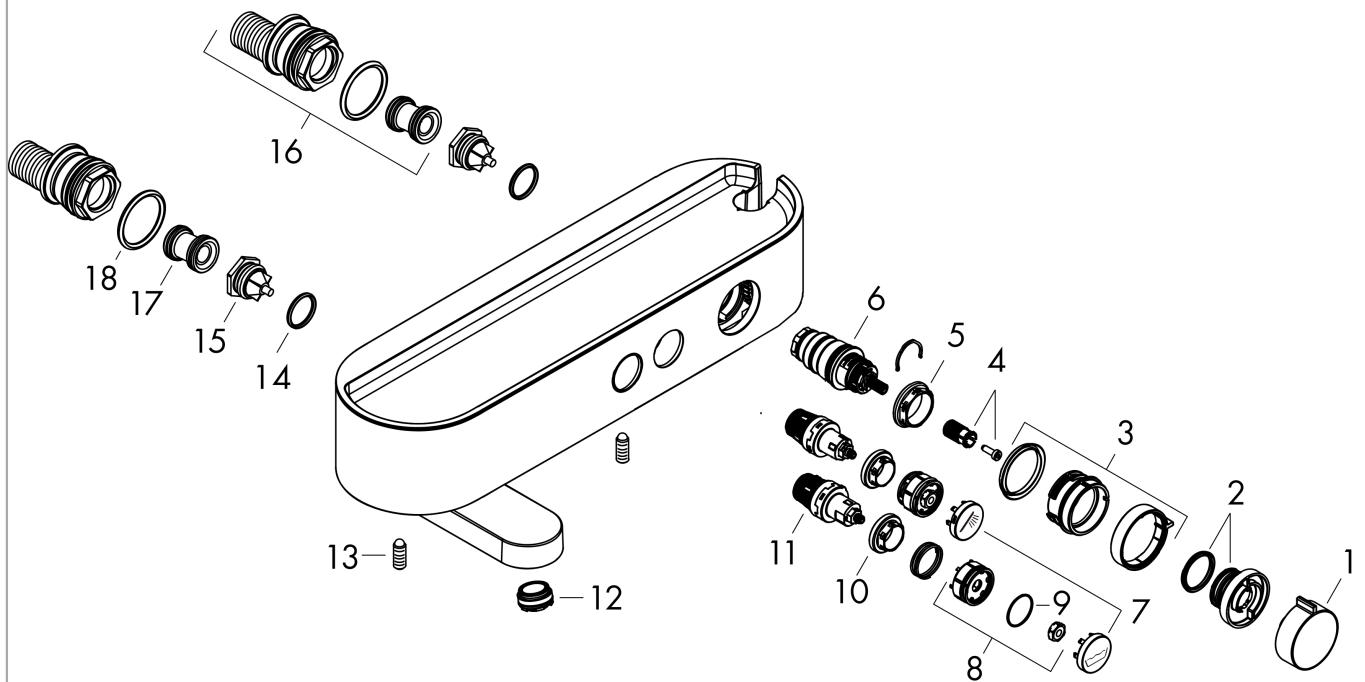

ShowerTablet Select

Термостат для ванны 400, внешнего монтажа

: матовый белый   Артикульный номер: **24340700**

Покомпонентное изображение

Год выпуска: >04/22

ShowerTablet Select

Термостат для ванны 400, внешнего монтажа

: матовый белый Артикульный номер: **24340700**

Перечень запасных частей

Год выпуска: >04/22

Позиция	Описание	Артикульный номер	PC	PU
1	handle	94403700	-	1
2	safety set	94404000	-	1
3	handle	94405700	-	1
4	handle fixing set	92136000	-	1
5	nut	98913000	-	1
6	thermostat cartridge	98282000	-	1
7	set of symbols	98367700	-	1
8	O-ring 20x1	98140000	-	1
9	spring with sleeve	92340000	-	1
10	nut	98368000	-	1
11	shut off unit	95758000	-	1
12	aerator M24x1 C	92934000	-	1
13	hollow set screw M6x16 including o-ring 29x3	98372000	-	1
14	O-ring 17x2	98199000	-	1
15	non return valve (pressure-resistant up to 2 MPa)	95773000	-	1
16	set of S-unions	95772000	-	1
17	noise reduction	96429000	-	1
18	O-ring 29x3	98371000	-	1
a	cartridge for exchanged connections	92373000	-	1