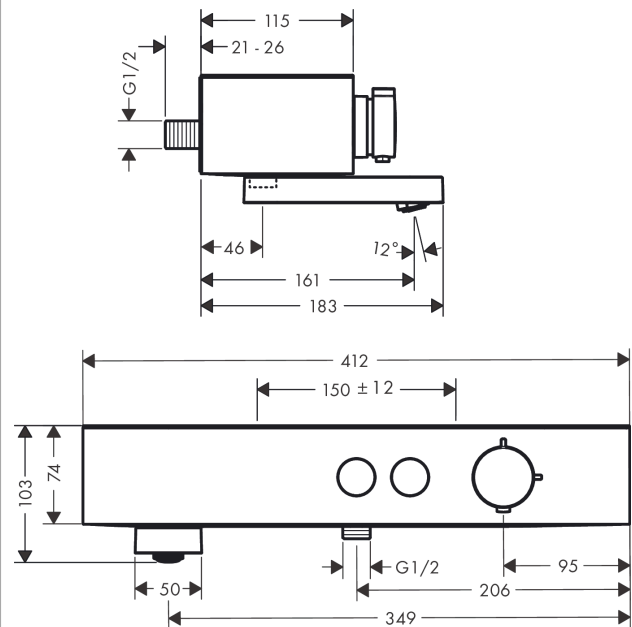

ShowerTablet Select

Термостат для ванны 400, внешнего монтажа

: матовый белый Артикулный номер: 24340700

Продукт

Чертеж