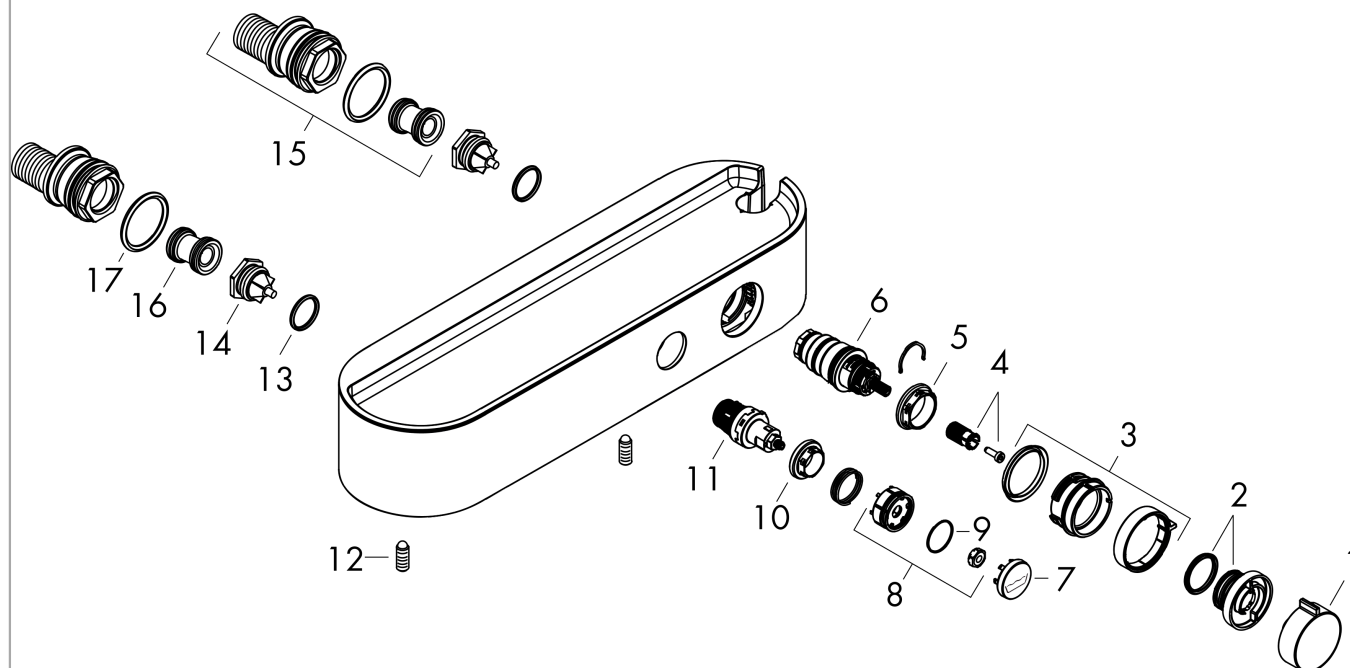

ShowerTablet Select**Термостат для душа 400, внешнего монтажа****: матовый черный** Артикульный номер: **24360670****Описание****Характеристики**

- 1 потребитель
- контроль напора регулирует до 30% расхода воды
- регулировка температуры и напора
- держатель ручного душа, встроенный в полку
- материал рукояток: пластик
- CoolContact термостат: Предотвращает нагрев корпуса, делая принятие душа еще безопаснее
- максимальный расход воды при 3 барах: 16,3 л/мин
- мин. рабочее давление: 1 бар
- макс. рабочее давление: 10 бар
- предохранительный ограничитель при 40°C
- регулируемое ограничение температуры
- с изолированной подачей воды
- клапан обратного тока воды
- с шумопоглотителем
- подходит для проточных водонагревателей
- полка из пластика
- поверхность полочки: графит
- вид соединения: G ½
- межосевое подключение: 150 мм ± 12 мм
- грязеулавливающий фильтр входит в комплект поставки
- Термостат поставляется с кнопкой ручной душ

Термостат для душа 400, внешнего монтажа

: матовый черный Артикульный номер: 24360670

Покомпонентное изображение

Год выпуска: >10/21

ShowerTablet Select**Термостат для душа 400, внешнего монтажа**: матовый черный Артикульный номер: **24360670****Перечень запасных частей**

Год выпуска: >10/21

Позиция	Описание	Артикульный номер	PC	PU
1	handle	94403670	-	1
2	safety set	94404000	-	1
3	handle	94405670	-	1
4	handle fixing set	92136000	-	1
5	nut	98368000	-	1
6	thermostat cartridge	98282000	-	1
7	spring with sleeve	92340000	-	1
8	set of symbols	98367670	-	1
9	O-ring 20x1	98140000	-	1
10	nut	98913000	-	1
11	shut off unit	95758000	-	1
12	hollow set screw M6x16 including o-ring 29x3	98372000	-	1
13	O-ring 17x2	98199000	-	1
14	non return valve (pressure-resistant up to 2 MPa)	95773000	-	1
15	set of S-unions	95772000	-	1
16	noise reduction	96429000	-	1
17	O-ring 29x3	98371000	-	1
a	cartridge for exchanged connections	92373000	-	1