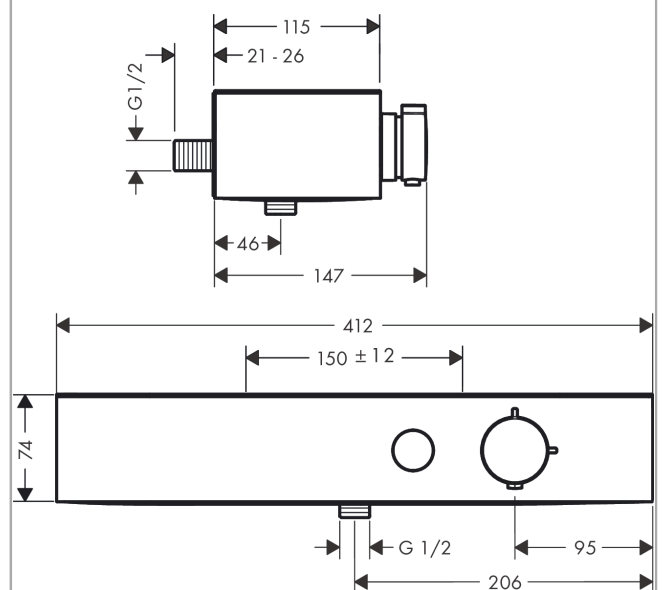

ShowerTablet Select**Термостат для душа 400, внешнего монтажа****: матовый черный** Артикульный номер: **24360670****Описание****Характеристики**

- 1 потребитель
- контроль напора регулирует до 30% расхода воды
- регулировка температуры и напора
- держатель ручного душа, встроенный в полку
- материал рукояток: пластик
- CoolContact термостат: Предотвращает нагрев корпуса, делая принятие душа еще безопаснее
- максимальный расход воды при 3 барах: 16,3 л/мин
- мин. рабочее давление: 1 бар
- макс. рабочее давление: 10 бар
- предохранительный ограничитель при 40°C
- регулируемое ограничение температуры
- с изолированной подачей воды
- клапан обратного тока воды
- с шумопоглотителем
- подходит для проточных водонагревателей
- полка из пластика
- поверхность полочки: графит
- вид соединения: G ½
- межосевое подключение: 150 мм ± 12 мм
- грязеулавливающий фильтр входит в комплект поставки
- Термостат поставляется с кнопкой ручной душ

Технология**Награды за дизайн**

reddot winner 2021

**Продукт****Чертеж**

ShowerTablet Select

Термостат для душа 400, внешнего монтажа

: матовый черный Артикульный номер: 24360670

График расхода воды

ShowerTablet Select

Термостат для душа 400, внешнего монтажа

: матовый черный Артикульный номер: 24360670

Покомпонентное изображение

Год выпуска: >10/21

ShowerTablet Select**Термостат для душа 400, внешнего монтажа**: матовый черный Артикульный номер: **24360670****Перечень запасных частей**