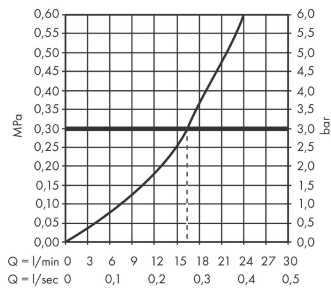

ShowerTablet Select**Термостат для душа 400, внешнего монтажа****: матовый черный** Артикульный номер: **24360670****Описание****Характеристики**

- 1 потребитель
- контроль напора регулирует до 30% расхода воды
- регулировка температуры и напора
- держатель ручного душа, встроенный в полку
- материал рукояток: пластик
- CoolContact термостат: Предотвращает нагрев корпуса, делая принятие душа еще безопаснее
- максимальный расход воды при 3 барах: 16,3 л/мин
- мин. рабочее давление: 1 бар
- макс. рабочее давление: 10 бар
- предохранительный ограничитель при 40°C
- регулируемое ограничение температуры
- с изолированной подачей воды
- клапан обратного тока воды
- с шумопоглотителем
- подходит для проточных водонагревателей
- полка из пластика
- поверхность полочки: графит
- вид соединения: G ½
- межосевое подключение: 150 мм ± 12 мм
- грязеулавливающий фильтр входит в комплект поставки
- Термостат поставляется с кнопкой ручной душ

Технология**Награды за дизайн**

reddot winner 2021

**Продукт****Чертеж**

ShowerTablet Select

Термостат для душа 400, внешнего монтажа

: матовый черный Артикульный номер: 24360670

График расхода воды

ShowerTablet Select