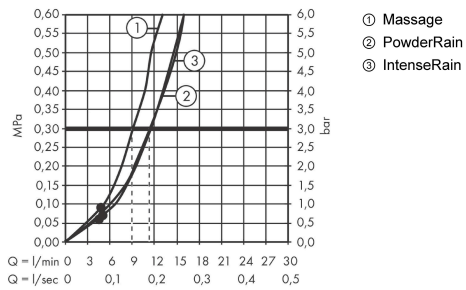

Pulsify Select S

Душевая система 105 3jet Relaxation с ручным душем, термостатом, штангой 90 см, держателем душа и шлангом

: хром Артикулный номер: 24270000

Описание

Характеристики

- состоит из: ручной душ, термостат для душа, душевая штанга, держатель, шланг для душа
- размер душевого диска: 105 мм
- удобное переключение типов струи с помощью кнопки Select
- тип струи ручной душ: PowderRain, IntenseRain, массажная
- максимальный расход воды при 3 барах: 11,4 л/мин
- профиль вертикальной трубки: круглая
- диаметр штанги: 22 мм
- с двух сторон цилиндрическая гайка: душевой шланг с конической гайкой на обоих концах
- со стороны душа упорный подшипник, предотвращающий перекручивание душевого шланга
- CoolContact термостат: Предотвращает нагрев корпуса, делая принятие душа еще безопаснее
- хромированные настенные крепления из пластика
- макс. рабочее давление: 6 бар
- мин. рабочее давление: 1 бар
- длина вертикальной трубки: 959 мм

Технология

Награды за дизайн

reddot winner 2021

Продукт

Чертеж

Pulsify Select S

Душевая система 105 3jet Relaxation с ручным душем, термостатом, штангой 90 см, держателем душа и шлангом

: хром Артикульный номер: 24270000

График расхода воды

Расход измерен практически с помощью соответствующей арматуры (термостат/смеситель/скрытый клапан).