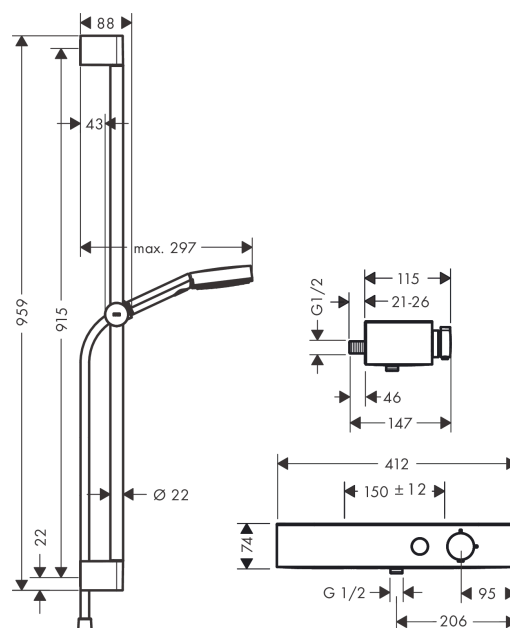

Pulsify Select S

Душевая система 105 3jet Relaxation с ручным душем, термостатом, штангой 90 см, держателем душа и шлангом

: хром Артикулный номер: 24270000

Описание

Характеристики

- состоит из: ручной душ, термостат для душа, душевая штанга, держатель, шланг для душа
- размер душевого диска: 105 мм
- удобное переключение типов струи с помощью кнопки Select
- тип струи ручной душ: PowderRain, IntenseRain, массажная
- максимальный расход воды при 3 барах: 11,4 л/мин
- профиль вертикальной трубки: круглая
- диаметр штанги: 22 мм
- с двух сторон цилиндрическая гайка: душевой шланг с конической гайкой на обоих концах
- со стороны душа упорный подшипник, предотвращающий перекручивание душевого шланга
- CoolContact термостат: Предотвращает нагрев корпуса, делая принятие душа еще безопаснее
- хромированные настенные крепления из пластика
- макс. рабочее давление: 6 бар
- мин. рабочее давление: 1 бар
- длина вертикальной трубки: 959 мм

Технология

Награды за дизайн

reddot winner 2021

Продукт

Чертеж

Pulsify Select S

Душевая система 105 3jet Relaxation с ручным душем, термостатом, штангой 90 см, держателем душа и шлангом

: хром Артикульный номер: 24270000

График расхода воды

Расход измерен практически с помощью соответствующей арматуры (термостат/смеситель/скрытый клапан).