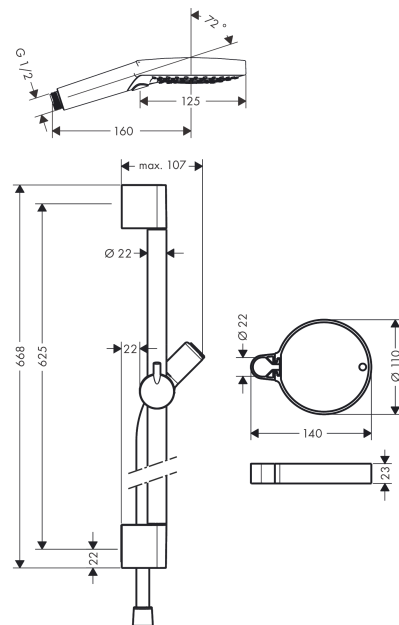

**Raindance Select S****Душевой набор 120 3jet PowderRain со штангой 65 см и мыльницей****: хром    Артикульный номер: 27944000****Описание****Характеристики**

- состоит из: ручной душ, душевая штанга, шланг для душа, ползунок, мыльница
- размер душевого диска: 125 мм
- тип струи: PowderRain, Rain, Whirl
- удобное переключение типов струи с помощью кнопки Select
- полочку можно снять
- держатель ручного душа регулируется в пределах 90°, поворачивается вправо и влево, перемещается вверх и вниз
- максимальный расход воды при 3 барах: 7,6 л/мин
- со стороны душа упорный подшипник, предотвращающий перекручивание душевого шланга
- настенный монтаж: крепление с помощью шурупов
- хромированные настенные крепления из пластика
- полностью хромированный держатель душа из металла
- длина вертикальной трубки: 668 мм
- диаметр штанги: 22 мм
- профиль вертикальной трубки: круглая
- расстояние между отверстиями 625 мм

## Raindance Select S

Душевой набор 120 3jet PowderRain со штангой 65 см и мыльницей

: хром Артикулный номер: 27944000

: хром Артикулный номер: **27944000**

**Пример монтажа**