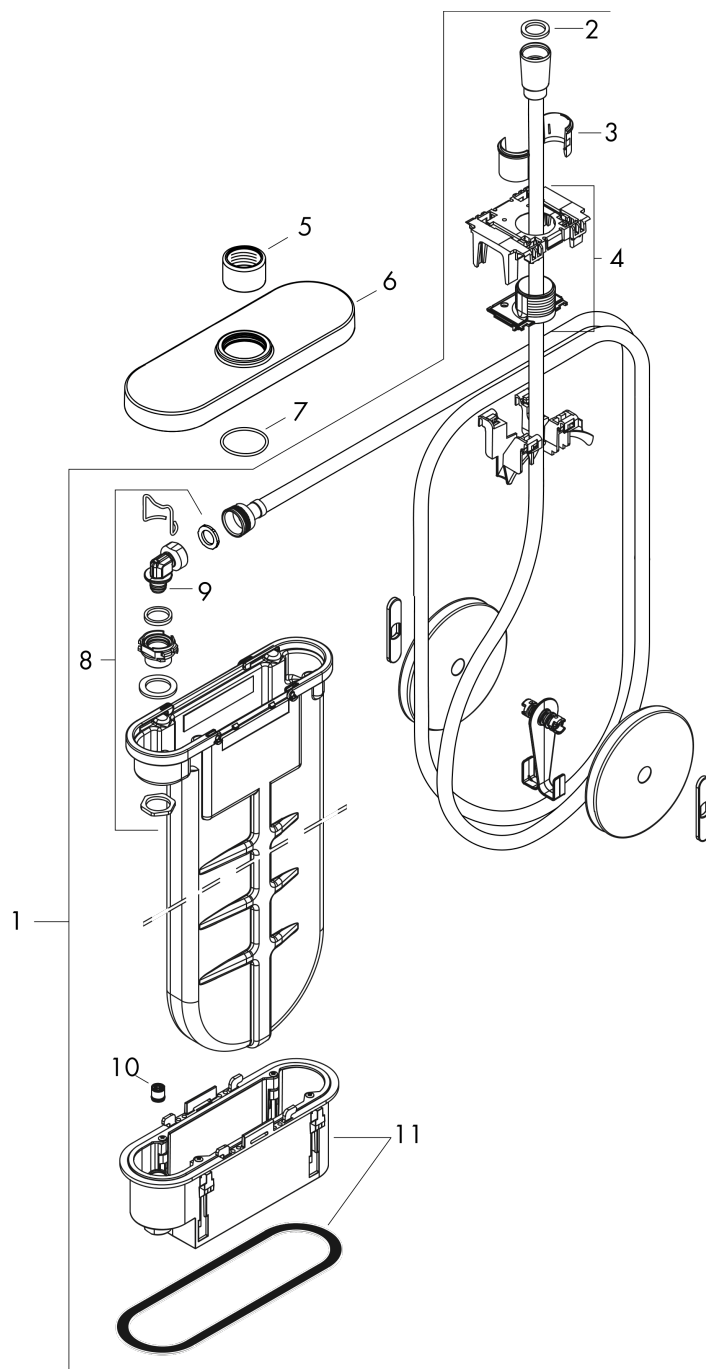

sBox**Внешняя часть, овальная****: матовый черный** Артикульный номер: **28020670****Описание****Характеристики**

- состоит из: корпус для шланга, шланг для душа, розетка
- монтажа на край ванны или на плитку
- 1 потребитель
- короб sBox для тихого, плавного и безопасного перемещения шланга
- не требуется дополнительное отверстие для обслуживания
- ширина бортика ванны мин. 100 мм
- крепежи: 0 - 30 мм
- максимальная длина ручного душа в вытянутом состоянии 1,45 м
- Можно снять для проведения сервисных работ
- со встроенной защитной комбинацией EN 1717
- максимальный расход воды при 3 барах: 9,5 л/мин

Награды за дизайн**Продукт****Чертеж**

sBox

Внешняя часть, овальная

: матовый черный Артикульный номер: 28020670

График расхода воды

sBox
Внешняя часть, овальная
 : матовый черный Артикульный номер: **28020670**

Покомпонентное изображение

Год выпуска: >06/21

sBox

Внешняя часть, овальная

: матовый черный Артикулный номер: **28020670**

Перечень запасных частей

Год выпуска: >06/21

Позиция	Описание	Артикулный номер	PC	PU
1	sBox	94679000	-	1
2	seal	98058000	-	1
3	insert for shower holder	96942000	-	1
4	hose guide	94504000	-	1
5	nut	97584670	-	1
6	escutcheon	93505XXX	-	-
7	O-Ring 32x2	98193000	-	1
8	connection angel	94506000	-	1
9	O-ring 9x2	98119000	-	1
10	non return valve DW 10	96456000	-	1
11	installation frame	93908000	-	1
a	concealed item	13560180	-	1