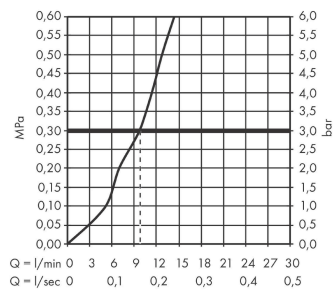

sBox**Внешняя часть, овальная****: матовый черный** Артикульный номер: **28020670****Описание****Характеристики**

- состоит из: корпус для шланга, шланг для душа, розетка
- монтажа на край ванны или на плитку
- 1 потребитель
- короб sBox для тихого, плавного и безопасного перемещения шланга
- не требуется дополнительное отверстие для обслуживания
- ширина бортика ванны мин. 100 мм
- крепежи: 0 - 30 мм
- максимальная длина ручного душа в вытянутом состоянии 1,45 м
- Можно снять для проведения сервисных работ
- со встроенной защитной комбинацией EN 1717
- максимальный расход воды при 3 барах: 9,5 л/мин

Награды за дизайн**Продукт****Чертеж**

sBox

Внешняя часть, овальная

: матовый черный Артикульный номер: 28020670

График расхода воды

sBox
Внешняя часть, овальная
 : матовый черный Артикульный номер: **28020670**