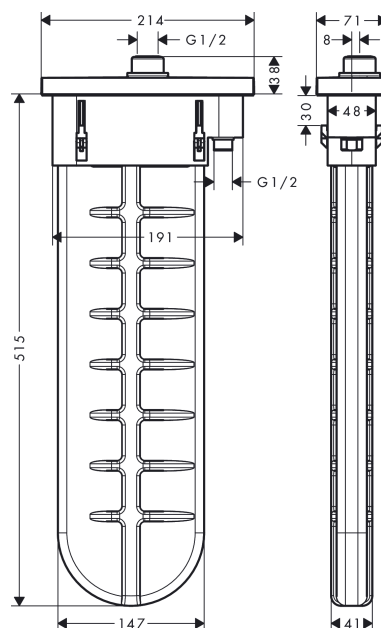

sBox**Внешняя часть, овальная****: матовый черный** Артикульный номер: **28020670****Описание****Характеристики**

- состоит из: корпус для шланга, шланг для душа, розетка
- монтажа на край ванны или на плитку
- 1 потребитель
- короб sBox для тихого, плавного и безопасного перемещения шланга
- не требуется дополнительное отверстие для обслуживания
- ширина бортика ванны мин. 100 мм
- крепежи: 0 - 30 мм
- максимальная длина ручного душа в вытянутом состоянии 1,45 м
- Можно снять для проведения сервисных работ
- со встроенной защитной комбинацией EN 1717
- максимальный расход воды при 3 барах: 9,5 л/мин

Награды за дизайн**Продукт****Чертеж**

sBox

Внешняя часть, овальная

: матовый черный Артикульный номер: 28020670

График расхода воды

sBox
Внешняя часть, овальная
 : матовый черный Артикульный номер: **28020670**

Покомпонентное изображение

Год выпуска: >06/21

sBox

Внешняя часть, овальная

: матовый черный Артикулный номер: **28020670**

Перечень запасных частей

Год выпуска: >06/21

Позиция	Описание	Артикулный номер	PC	PU
1	sBox	94679000	-	1
2	seal	98058000	-	1
3	insert for shower holder	96942000	-	1
4	hose guide	94504000	-	1
5	nut	97584670	-	1
6	escutcheon	93505XXX	-	-
7	O-Ring 32x2	98193000	-	1
8	connection angel	94506000	-	1
9	O-ring 9x2	98119000	-	1
10	non return valve DW 10	96456000	-	1
11	installation frame	93908000	-	1
a	concealed item	13560180	-	1