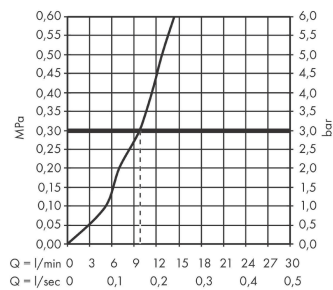

sBox

Внешняя часть, овальная

: матовый белый Артикульный номер: 28020700

График расхода воды

**sBox****Внешняя часть, овальная**: матовый белый    Артикульный номер: **28020700****Покомпонентное изображение**