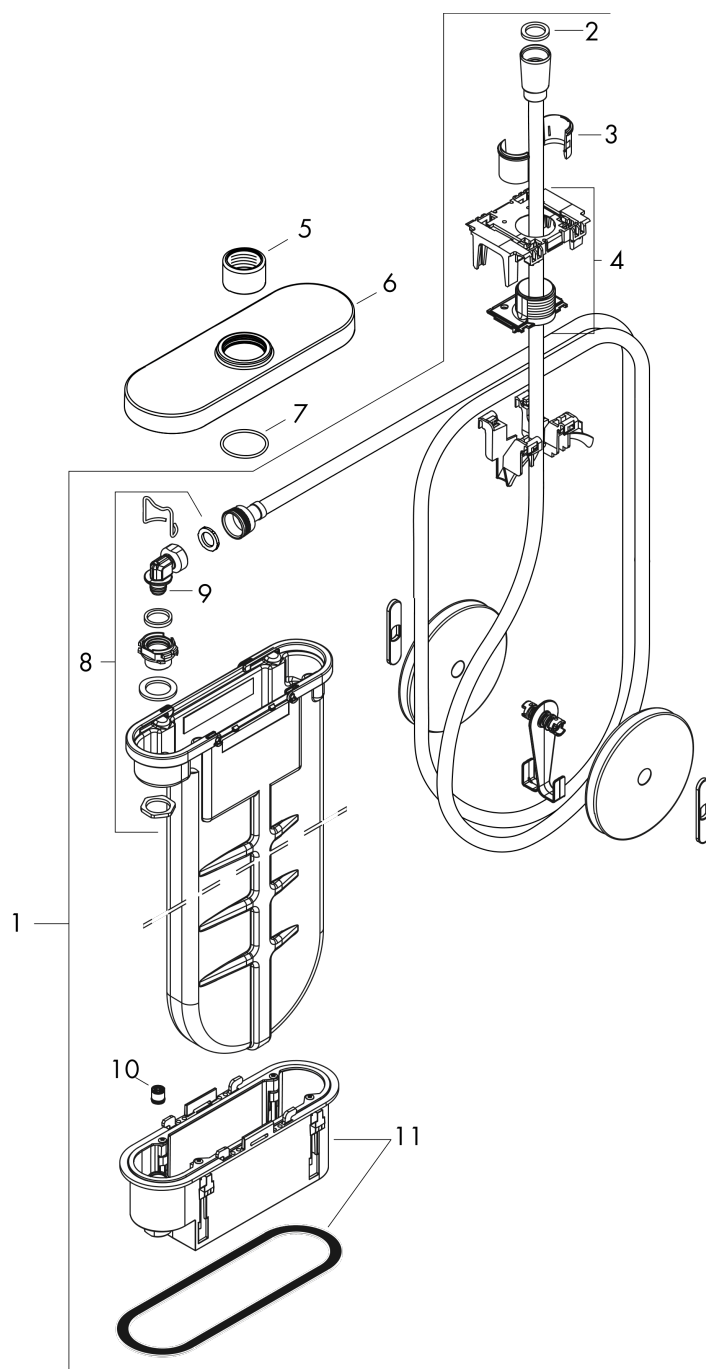

sBox

Внешняя часть, овальная

: матовый белый Артикульный номер: 28020700

График расхода воды

**sBox****Внешняя часть, овальная**: матовый белый    Артикульный номер: **28020700****Покомпонентное изображение**

## sBox

Внешняя часть, овальная

: матовый белый Артикулный номер: 28020700

### Перечень запасных частей

Год выпуска: >06/21

Позиция	Описание	Артикулный номер	PC	PU
1	sBox	94679000	-	1
2	seal	98058000	-	1
3	insert for shower holder	96942000	-	1
4	hose guide	94504000	-	1
5	nut	97584700	-	1
6	escutcheon	93505XXX	-	-
7	O-Ring 32x2	98193000	-	1
8	connection angel	94506000	-	1
9	O-ring 9x2	98119000	-	1
10	non return valve DW 10	96456000	-	1
11	installation frame	93908000	-	1
a	concealed item	13560180	-	1