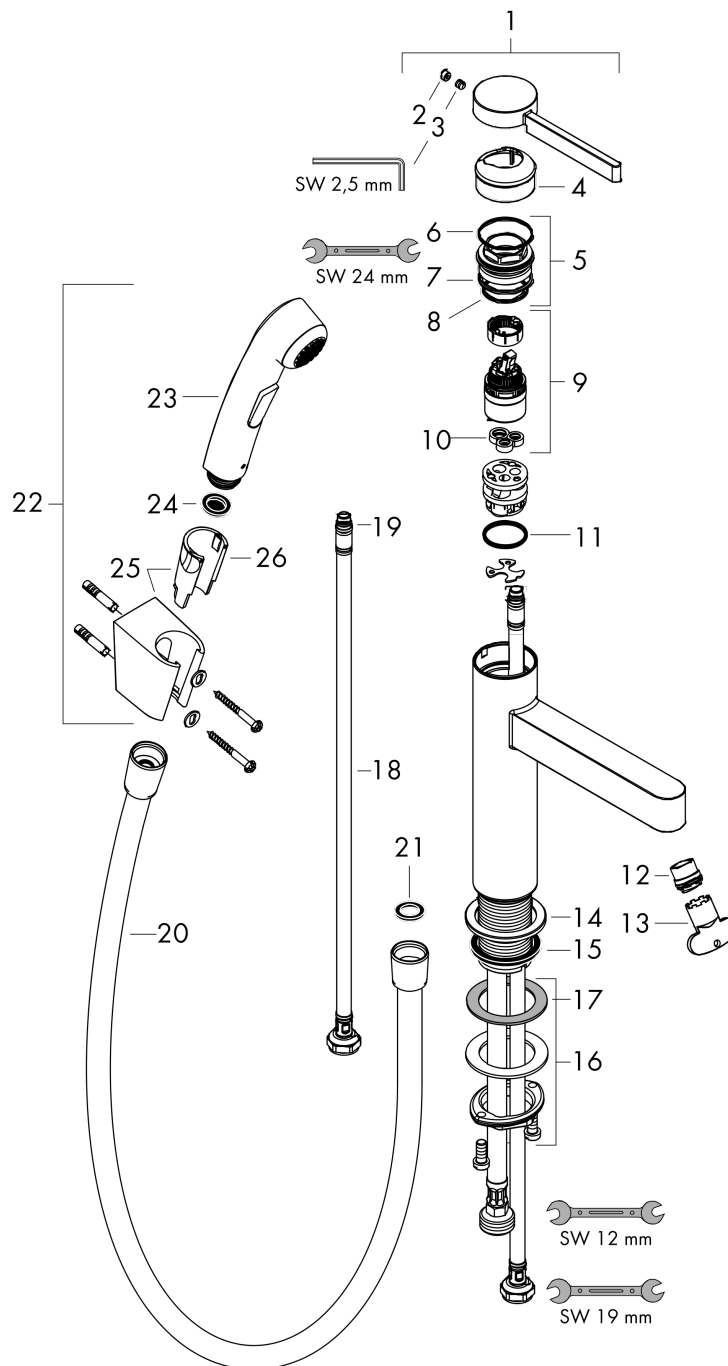

**Finoris**

**Смеситель для раковины, однорычажный, 110 с набором для биде со шлангом 1,60 м**  
**: матовый черный    Артикульный номер: 76210670**

**График расхода воды**

**Finoris**

**Смеситель для раковины, однорычажный, 110 с набором для биде со шлангом 1,60 м**  
**: матовый черный**    Артикульный номер: **76210670**

**Покомпонентное изображение**

Год выпуска: >10/21

**Finoris**

**Смеситель для раковины, однорычажный, 110 с набором для биде со шлангом 1,60 м**  
**: матовый черный** Артикульный номер: **76210670**

**Перечень запасных частей**

Год выпуска: &gt;10/21

Позиция	Описание	Артикульный номер	PC	PU
1	handle	94266670	-	1
2	screw cover	93735610	-	1
3	hollow set screw M5x5	98446000	-	1
4	flange	93737000	-	1
5	nut	92926000	-	1
6	O-ring 30x1,5	98433000	-	1
7	O-ring 29x2	98391000	-	1
8	O-ring 25x1,5	98146000	-	1
9	cartridge, assy	93760000	-	1
10	seal	93383000	-	1
11	O-ring 23x2	98398000	-	1
12	spray former	93973000	-	1
13	special tool	98987000	-	1
14	escutcheon	94265670	-	1
15	flat seal	98749000	-	1
16	fixing set (Ø 32)	13961000	-	1
17	lever collar	97548000	-	1
18	connection hose 600 mm M8x0,75 G3/8	96556000	-	1
19	sealing set	93133000	-	1
20	shower hose Isiflex'B 1,60 m	28276670	-	1
21	seal	98058000	-	1
22	handshower	96907670	-	1
23	-	28338000	-	1
24	filter packing	94246000	-	1
25	shower holder	28331000	-	1
26	guide	98918000	-	1