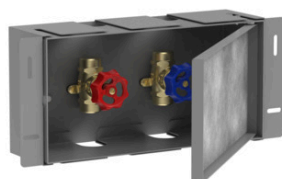

XtraStoris Safe

Настенный короб 15x30x10 см с дверью для облицовки плиткой и запорным вентиляем

: под сталь Артикулльный номер: **56100800**

Описание

Характеристики

- состоит из: стеновой короб с дверью под облицовку плитки, запорный клапан, монтажный набор
- дверь push-open для облицовки плиткой
- максимальная толщина плитки для дверцы: 12 мм
- глубина установки: 90 мм
- Область использования: новая конструкция, реновация
- простая в очистке поверхность
- тип стены: стена из гипсокартона
- материал короба: Нержавеющая сталь 304 (1.4301)
- размеры стенового короба: 150 x 300 x 100 мм (ВxШxГ)

Технология

Награды за дизайн

reddot winner 2022

Продукт