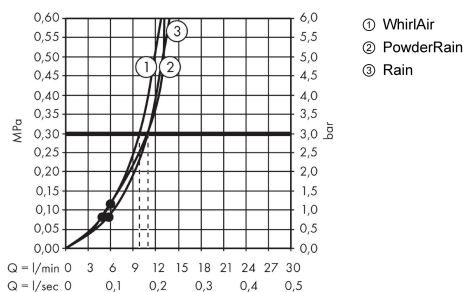

Raindance Select S
Ручной душ 120 3jet PowderRain
 : полир. золото Артикульный номер: **26014990**

Описание

Характеристики

- размер душевого диска: 125 мм
- тип струи: PowderRain, Rain, Whirl
- удобное переключение типов струи с помощью кнопки Select
- максимальный расход воды при 3 барах: 11 л/мин
- промывающийся грязеулавливающий фильтр
- соединительная резьба G 1/2
- подходит для проточных водонагревателей

Технология

Продукт

Чертеж

График расхода воды

Расход измерен практически с помощью соответствующей арматуры (термостат/смеситель/скрытый клапан).