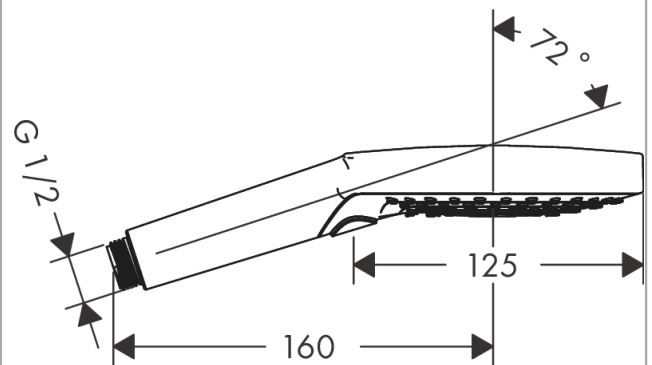

Raindance Select S
Ручной душ 120 3jet PowderRain
 : полир. золото Артикульный номер: **26014990**

Описание

Характеристики

- размер душевого диска: 125 мм
- тип струи: PowderRain, Rain, Whirl
- удобное переключение типов струи с помощью кнопки Select
- максимальный расход воды при 3 барах: 11 л/мин
- промывающийся грязеулавливающий фильтр
- соединительная резьба G 1/2
- подходит для проточных водонагревателей

Технология

Продукт

Чертеж

График расхода воды

Расход измерен практически с помощью соответствующей арматуры (термостат/смеситель/скрытый клапан).