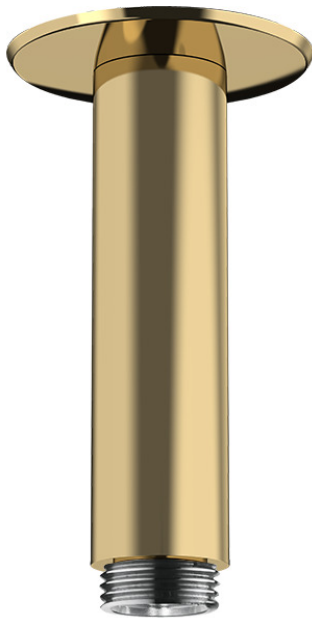

**Потолочное подсоединение 100 мм, 1/2'**  
 : полир. золото    Артикульный номер: 27479990

##### Характеристики

- длина: 100 мм
- Ø стержня: 27 мм
- цель применения: также можно использовать в качестве удлинения
- вид монтажа: наружный монтаж
- материал: латунь
- вид соединения: 1/2'

#### Чертеж

Потолочное подсоединение 100 мм, 1/2'  
: полир. золото    Артикульный номер: 27479990

### Покомпонентное изображение

Год выпуска: >11/16

**Потолочное подсоединение 100 мм, 1/2'**  
: полир. золото    Артикульный номер: **27479990**