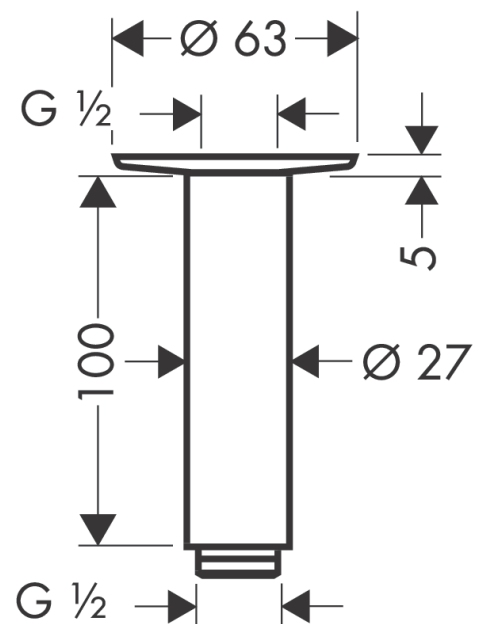

**Потолочное подсоединение 100 мм, 1/2'**  
 : полир. золото    Артикульный номер: 27479990

##### Характеристики

- длина: 100 мм
- Ø стержня: 27 мм
- цель применения: также можно использовать в качестве удлинения
- вид монтажа: наружный монтаж
- материал: латунь
- вид соединения: 1/2'

#### Чертеж

Потолочное подсоединение 100 мм, 1/2'  
: полир. золото    Артикульный номер: 27479990

### Покомпонентное изображение

Год выпуска: >11/16

**Потолочное подсоединение 100 мм, 1/2'**  
: полир. золото    Артикульный номер: **27479990**