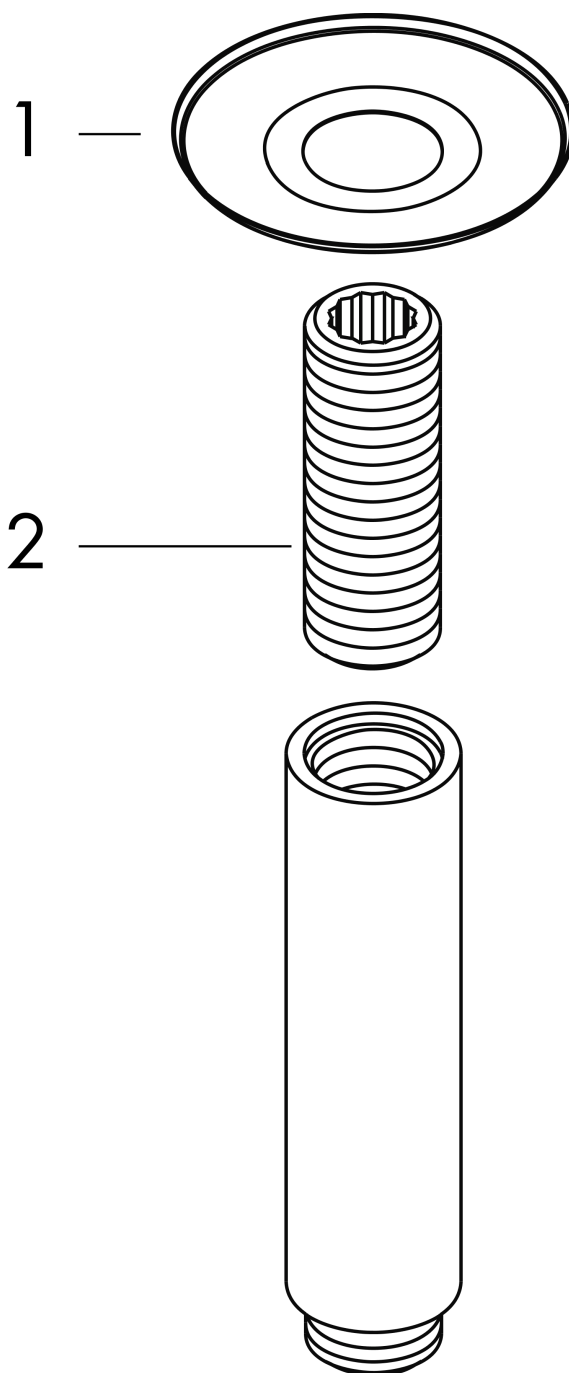

**Потолочное подсоединение 100 мм, 1/2'**  
 : полир. золото    Артикульный номер: 27479990

##### Характеристики

- длина: 100 мм
- Ø стержня: 27 мм
- цель применения: также можно использовать в качестве удлинения
- вид монтажа: наружный монтаж
- материал: латунь
- вид соединения: 1/2'

#### Чертеж

Потолочное подсоединение 100 мм, 1/2'  
: полир. золото    Артикульный номер: 27479990

### Покомпонентное изображение

Год выпуска: >11/16

**Потолочное подсоединение 100 мм, 1/2'**  
: полир. золото    Артикульный номер: **27479990**