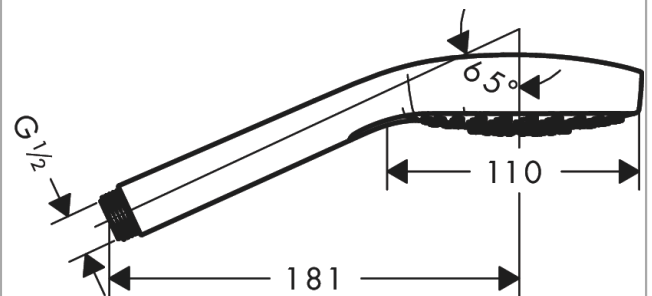

Срома Е

Ручной душ 1jet EcoSmart 9 л/мин

: шлиф. черный хром   Артикульный номер: 26815340

Описание

Характеристики

- размер душевого диска: 110 мм
- тип струи: Rain
- максимальный расход воды при 3 барах: 9 л/мин
- промывающийся грязеулавливающий фильтр
- соединительная резьба G 1/2
- подходит для проточных водонагревателей

Технология

Продукт

Чертеж

График расхода воды

Расход измерен практически с помощью соответствующей арматуры (термостат/смеситель/скрытый клапан).