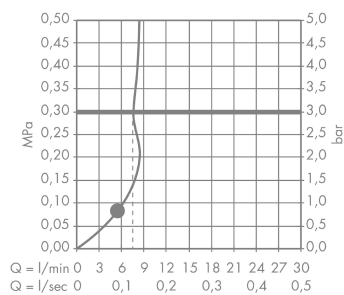

Технология

Продукт

Чертеж

График расхода воды

Расход измерен практически с помощью соответствующей арматуры (термостат/смеситель/скрытый клапан).

Срома Е
Ручной душ 1jet EcoSmart 9 л/мин
: матовый белый Артикульный номер: 26815700