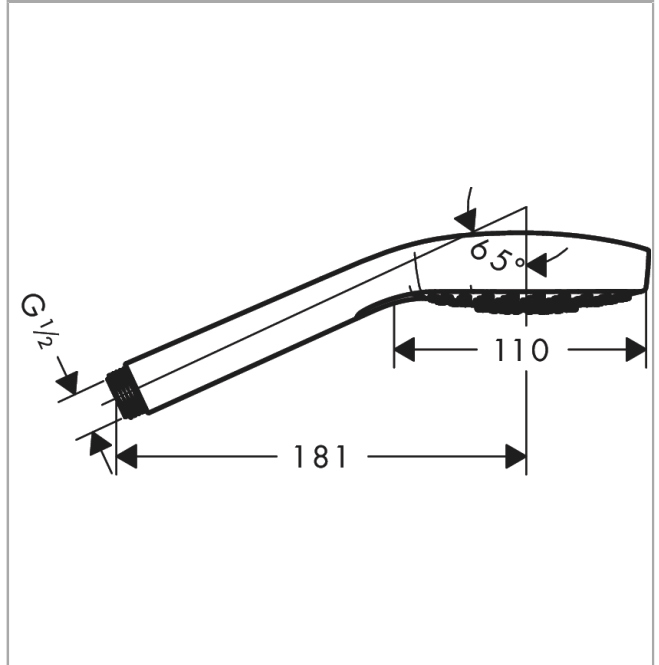

Срома Е

Ручной душ 1jet EcoSmart 9 л/мин

: матовый белый Артикулный номер: 26815700

Описание

Характеристики

- размер душевого диска: 110 мм
- тип струи: Rain
- максимальный расход воды при 3 барах: 9 л/мин
- промывающийся грязеулавливающий фильтр
- соединительная резьба G 1/2
- подходит для проточных водонагревателей

Технология

Продукт

Чертеж

График расхода воды

Расход измерен практически с помощью соответствующей арматуры (термостат/смеситель/скрытый клапан).

Срома Е
Ручной душ 1jet EcoSmart 9 л/мин
: матовый белый Артикульный номер: 26815700

Покомпонентное изображение

Год выпуска: >11/20

Срома Е**Ручной душ 1jet EcoSmart 9 л/мин**: матовый белый Артикульный номер: **26815700****Перечень запасных частей**

Год выпуска: >11/20

Позиция	Описание	Артикульный номер	PC	PU
1	flow limiter (9 l/min)	95659000	-	1
2	filter packing	94246000	-	1