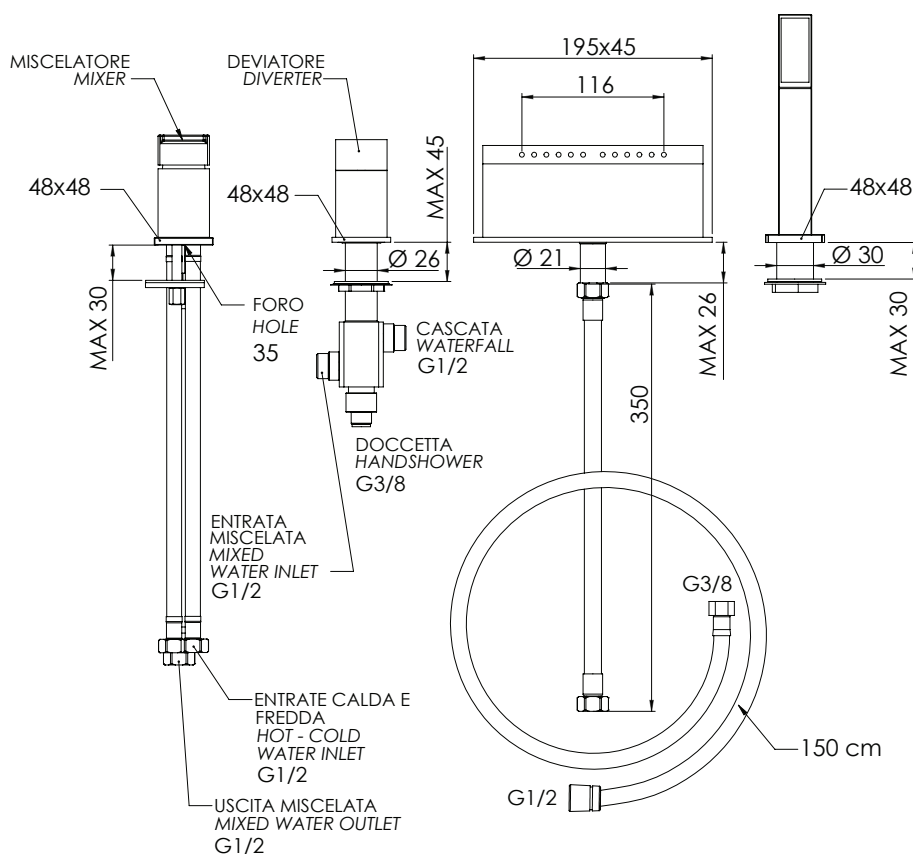

SCHEDA TECNICA - TECHNICAL FEATURES

CARATTERISTICHE - FEATURES

COMPONENTI - COMPONENTS

2 Vie
2 Ways

Flessibile Lungo 150 cm
Flexible Length 150 cm

Con Multigetto
With Multi Jet

Doccetta Estraibile
Pull-Out Handshower

Getto vigoroso effetto pioggia
Vigorous rain effect jet

FINITURE - FINISHING

CR
Cromo
Chrome

REMER Rubinetterie S.p.A.

Via Leonardo Da Vinci, 83 - 20062 Cassano d'Adda (MI) - Italy - Tel. +39 0363 364211 - info@remer.eu - www.remer.eu