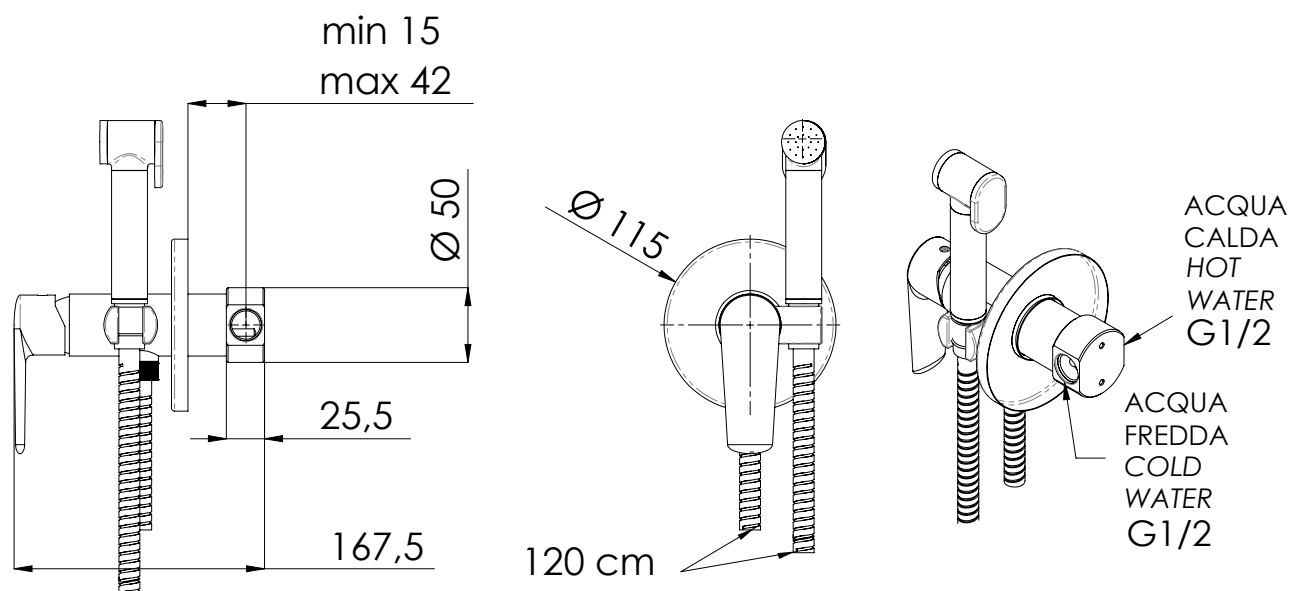

REMER

RUBINETTERIE

SERIE
SERIES

VANITY

CODICE
CODE

V 65 W

IMMAGINE - IMAGE

DESCRIZIONE - DESCRIPTION

Miscelatore incasso per shut-off comprensivo di doccetta shut-off, supporto doccia-presa acqua, tutto in ottone cromato e flessibile doccia 120 cm.

Built-in shower mixer set including :shut-off, shower holder-water punch on flange, all in c.p. brass and shower flexible cm 120.

SCHEDA TECNICA - TECHNICAL FEATURES

CARATTERISTICHE - FEATURES

Disponibile in Finitura
Available in Finishing

Flessibile Lungo 120 cm
Flexible Length 120 cm

FINITURE - FINISHING

NO
Nero Opaco
Matt Black

BO
Bianco Opaco
Matt White

Doccetta 3320W
Handshower 3320W

REMER Rubinetterie S.p.A.

Via Leonardo Da Vinci, 83 - 20062 Cassano d'Adda (MI) - Italy - Tel. +39 0363 364211 - info@remer.eu - www.remer.eu