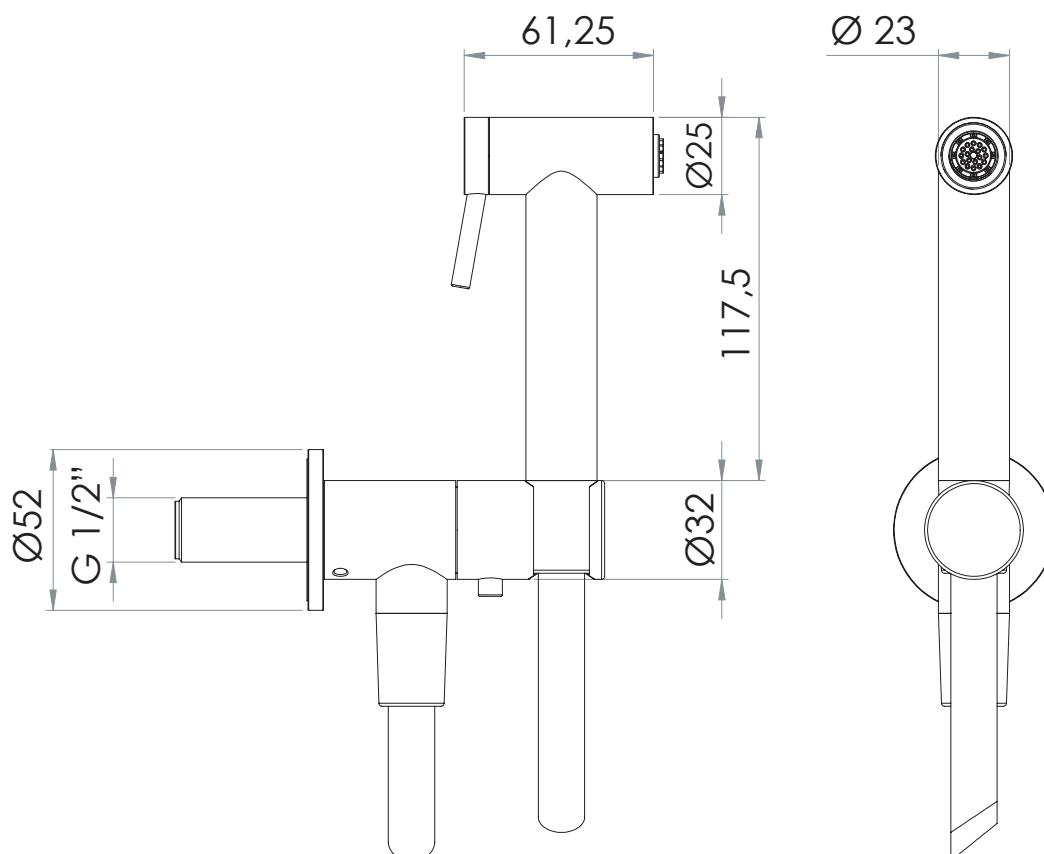

SCHEDA TECNICA - TECHNICAL FEATURES

CARATTERISTICHE - FEATURES

Acciaio INOX
Stainless Steel

Massaggio con getto vigoroso concentrato
Massage with vigorous concentrated jet

REMER Rubinetterie S.p.A.

Via Leonardo Da Vinci, 83 - 20062 Cassano d'Adda (MI) - Italy - Tel. +39 0363 364211 - info@remer.eu - www.remer.eu