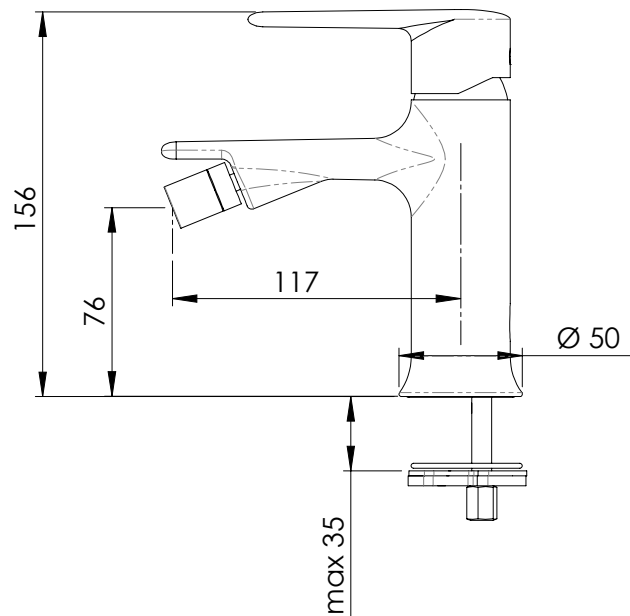

REMER

RUBINETTERIE

SERIE
SERIES

VANITY

CODICE
CODE

V 21

IMMAGINE - IMAGE

SCHEMA TECNICA - TECHNICAL FEATURES

DESCRIZIONE - DESCRIPTION

Miscelatore monocomando bidet senza scarico.

Single-lever bidet mixer without waste.

CARATTERISTICHE - FEATURES

Disponibile in Finitura
Available in Finishing

Senza Scarico
Without Waste