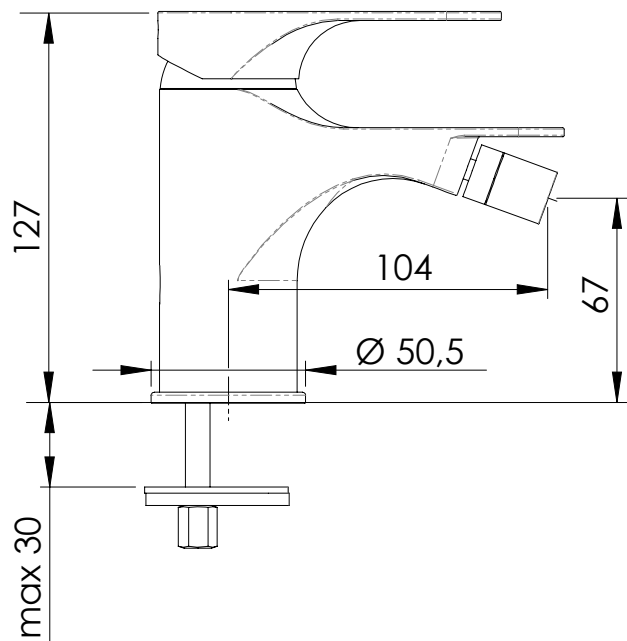

REMER

RUBINETTERIE

SERIE
SERIES

CLASS LINE

CODICE
CODE

L 21

IMMAGINE - IMAGE

SCHEMA TECNICA - TECHNICAL FEATURES

DESCRIZIONE - DESCRIPTION

Miscelatore monocomando bidet senza scarico.

Bidet single-lever mixer without waste.

CARATTERISTICHE - FEATURES

Disponibile in Finitura
Available in Finishing

Senza Scarico
Without Waste