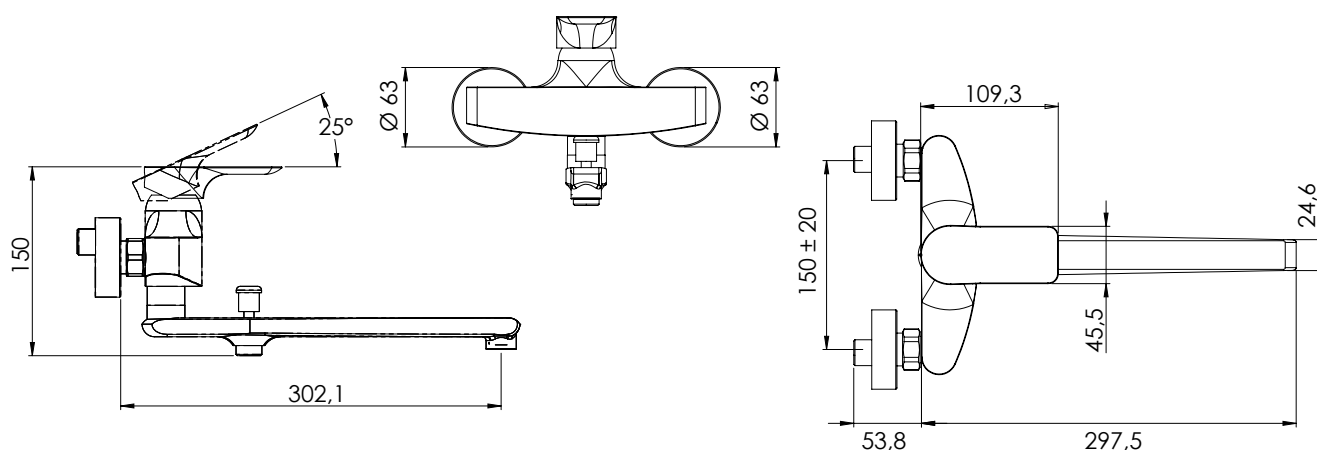

SCHEDA TECNICA - TECHNICAL FEATURES

CARATTERISTICHE - FEATURES

Disponibile in Finitura
Available in Finishing

Bocca Girevole
Swivel Spout

FINITURE - FINISHING

NO
Nero Opaco
Matt Black

BO
Bianco Opaco
Matt White

NP
Nichel Spazzolato
Brushed Nickel

NPO
Nichel Spazzolato Opaco
Matt Brushed Nickel

DO
Oro Lucido
Shiny Gold

BG
Oro Spazzolato
Brushed Gold

CR
Cromo
Chrome

COMPONENTI - COMPONENTS

Cartuccia R50
Cartridge R50

Aeratore 83A
Aerator 83A

REMER Rubinetterie S.p.A.

Via Leonardo Da Vinci, 83 - 20062 Cassano d'Adda (MI) - Italy - Tel. +39 0363 364211 - info@remer.eu - www.remer.eu