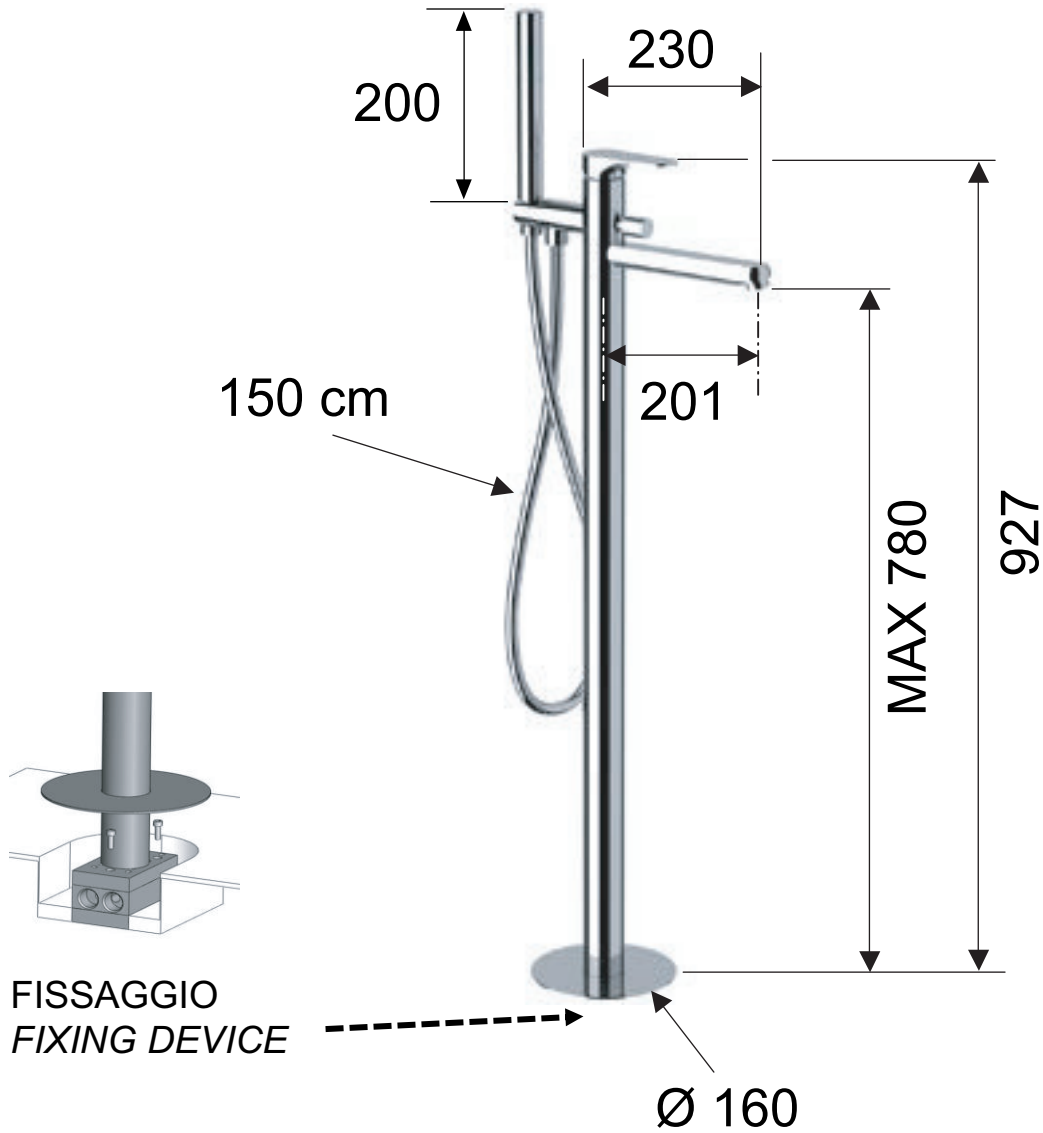

ART. COD.

L 08

MATERIALI / MATERIALS

OTTONE CROMATO / CHROME PLATED BRASS

CROMATURA / CHROME PLATING

UNI EN 248

Via Leonardo da Vinci 83 - 20062 Cassano d'Adda (MI) Italy - Tel. +39-0363 364211

info@remer.eu www.remer.eu