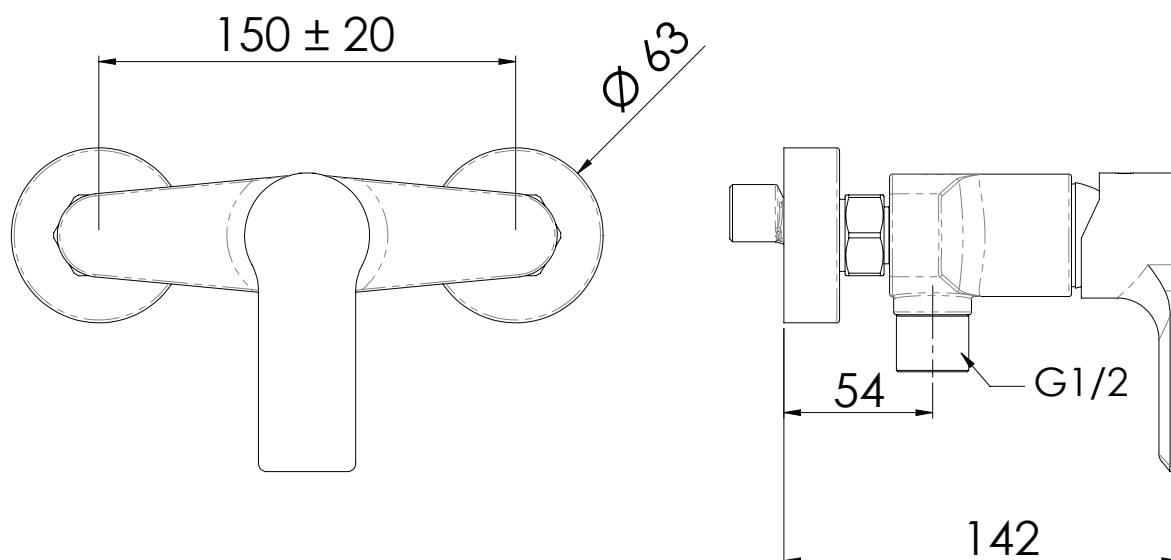

REMER

RUBINETTERIE

SERIE
SERIES

ENERGY

CODICE
CODE

EY33

IMMAGINE - IMAGE

DESCRIZIONE - DESCRIPTION

Miscelatore monocomando doccia esterno con leva frontale, senza kit doccia.

Wall mounted single-lever shower mixer with frontal lever, without shower kit.

SCHEDA TECNICA - TECHNICAL FEATURES

CARATTERISTICHE - FEATURES