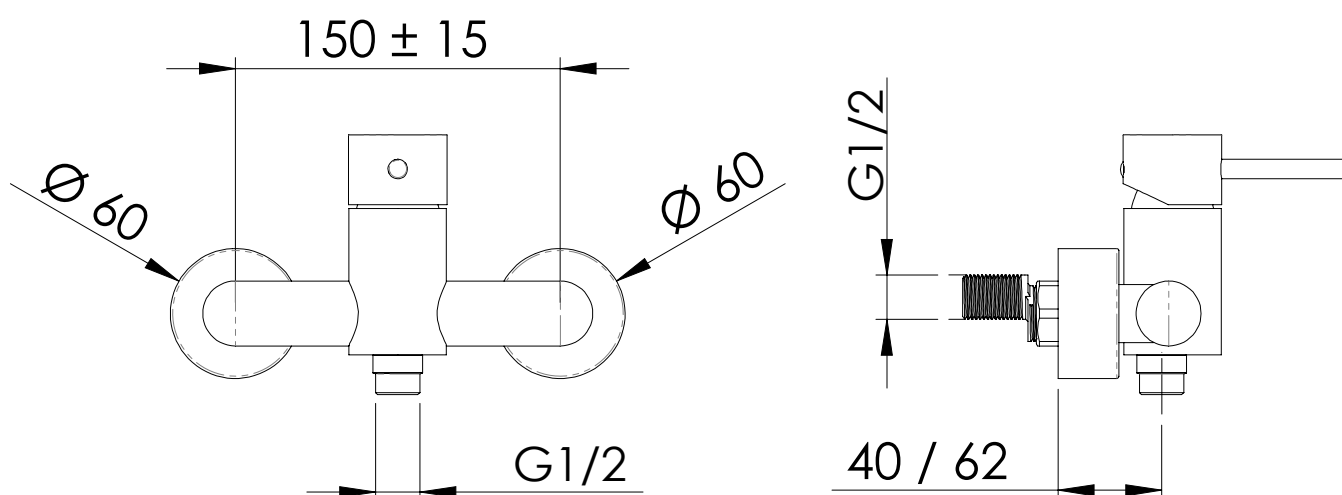

REMER

RUBINETTERIE

SERIE
SERIES

X STYLE

CODICE
CODE

X 31

IMMAGINE - IMAGE

DESCRIZIONE - DESCRIPTION

Miscelatore monocomando doccia esterno senza kit doccia

Wall mounted single-lever shower mixer without shower kit.

SCHEDA TECNICA - TECHNICAL FEATURES

CARATTERISTICHE - FEATURES

Disponibile in Finitura
Available in Finishing