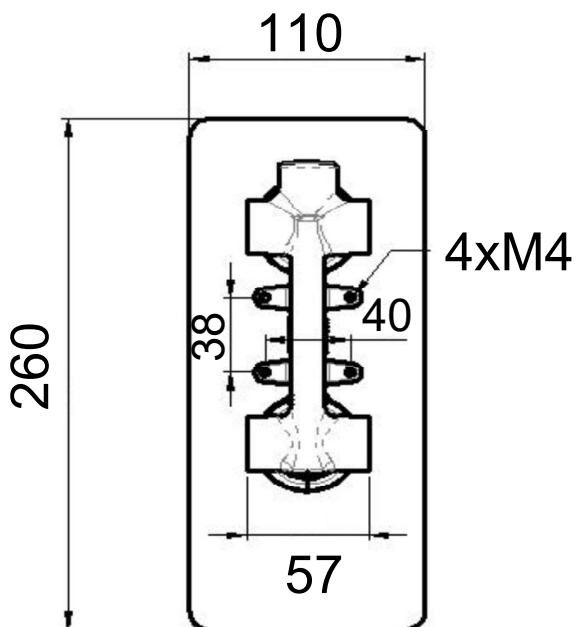

ART. COD.

AU 92

DEVIATORE
A 2 USCITE
2-OUTLETS
DIVERTER

MISCELATORE
MIXER

MATERIALI / MATERIALS

OTTONE CROMATO / CHROME PLATED BRASS

CROMATURA / CHROME PLATING

UNI EN 248