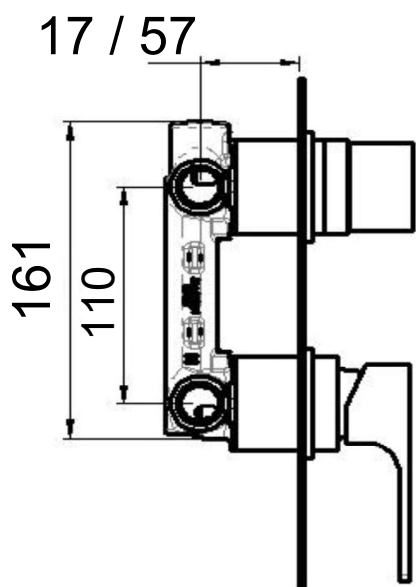

ART. COD.

AU 92

DEVIATORE
A 2 USCITE
2-OUTLETS
DIVERTER

MISCELATORE
MIXER

MATERIALI / MATERIALS

OTTONE CROMATO / CHROME PLATED BRASS

CROMATURA / CHROME PLATING

UNI EN 248