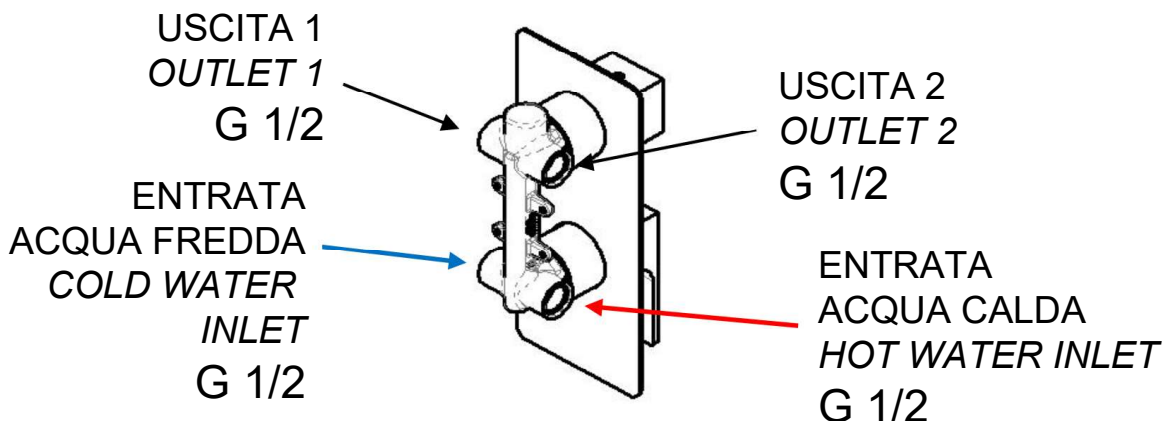

ART. COD.

AU 92

DEVIATORE
A 2 USCITE
2-OUTLETS
DIVERTER

MISCELATORE
MIXER

MATERIALI / MATERIALS

OTTONE CROMATO / CHROME PLATED BRASS

CROMATURA / CHROME PLATING

UNI EN 248