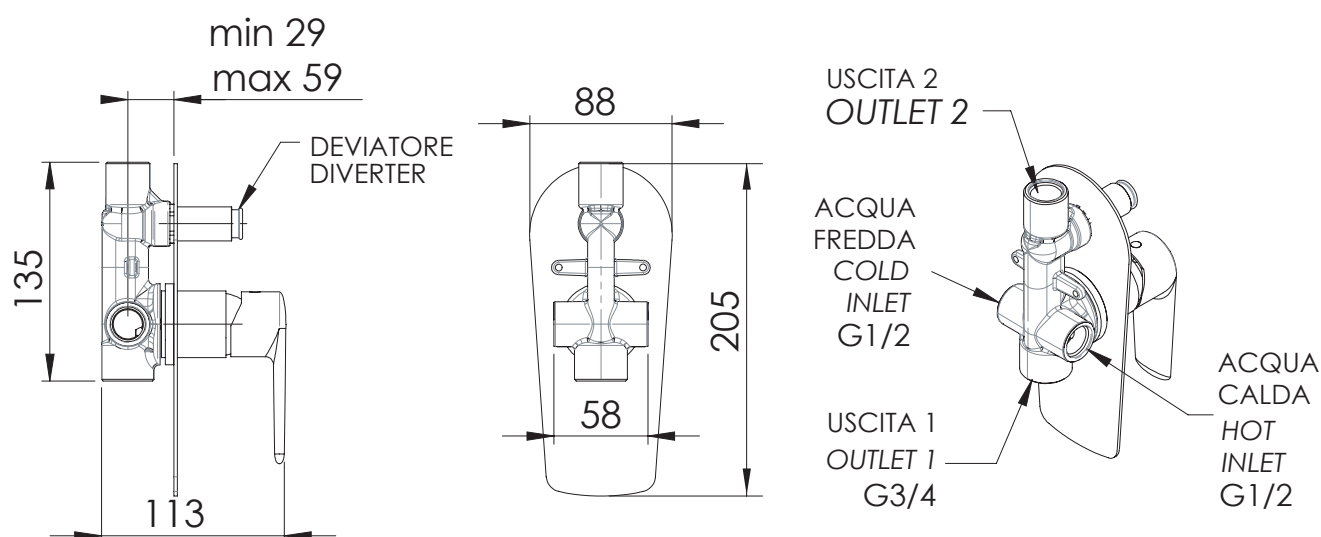

# V09

IMMAGINE - IMAGE

DESCRIZIONE - DESCRIPTION

Miscelatore monocomando vasca/doccia da incasso, con deviatore.

Built-in bath/shower single-lever mixer, with diverter..

SCHEDA TECNICA - TECHNICAL FEATURES