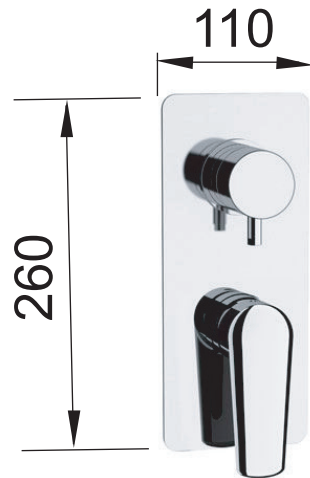

ART. COD.

V 93

3 USCITE
3 OUTLETS

MATERIALI / MATERIALS

OTTONE CROMATO / CHROME PLATED BRASS

CROMATURA / CHROME PLATING

UNI EN 248