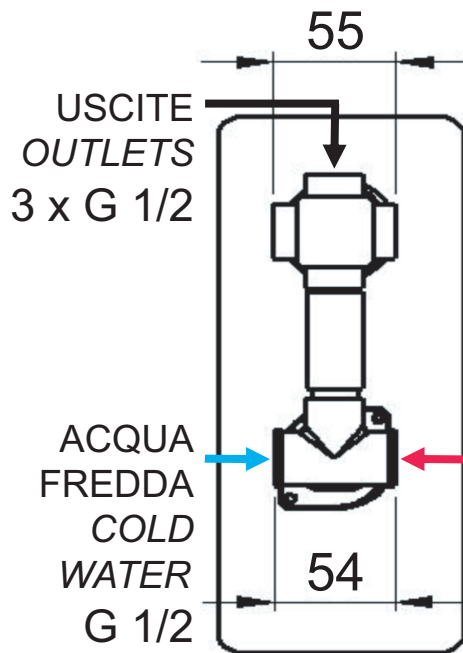

ART. COD.

V 93

3 USCITE
3 OUTLETS

MATERIALI / MATERIALS

OTTONE CROMATO / CHROME PLATED BRASS

CROMATURA / CHROME PLATING

UNI EN 248