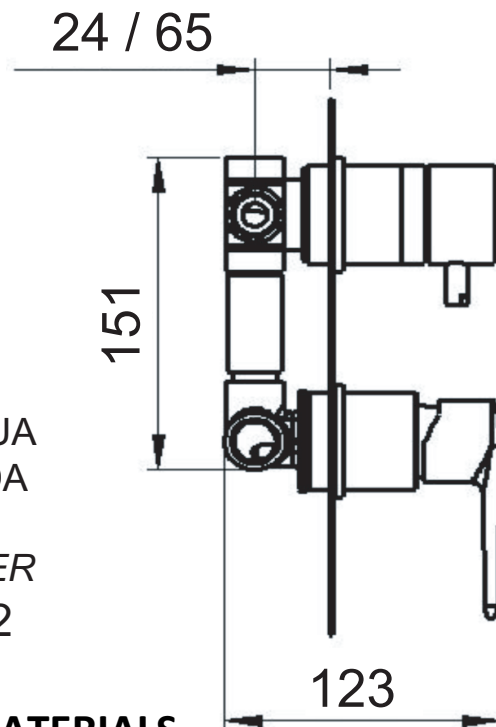

ART. COD.

V 93

3 USCITE
3 OUTLETS

MATERIALI / MATERIALS

OTTONE CROMATO / CHROME PLATED BRASS

CROMATURA / CHROME PLATING

UNI EN 248