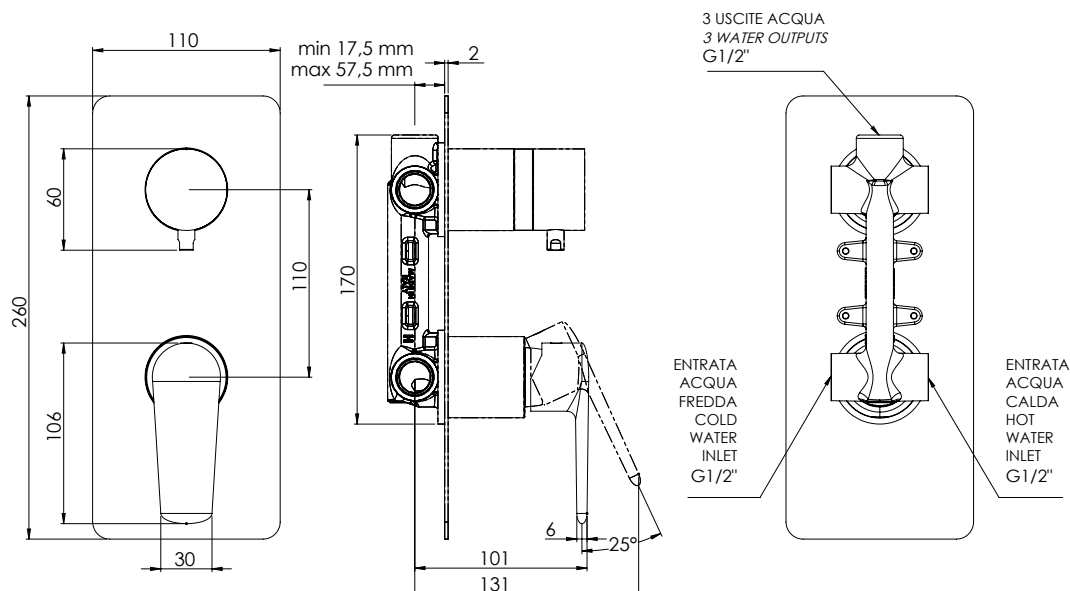

REMER

RUBINETTERIE

SERIE
SERIES

VANITY

CODICE
CODE

V93

IMMAGINE - IMAGE

DESCRIZIONE - DESCRIPTION

Miscelatore monocomando per doccia con deviatore a due posizioni, su piastra unica.

Single-lever shower mixer with 3-positions diverter (3 outlets and 1 inlet) on single flange.

SCHEDA TECNICA - TECHNICAL FEATURES